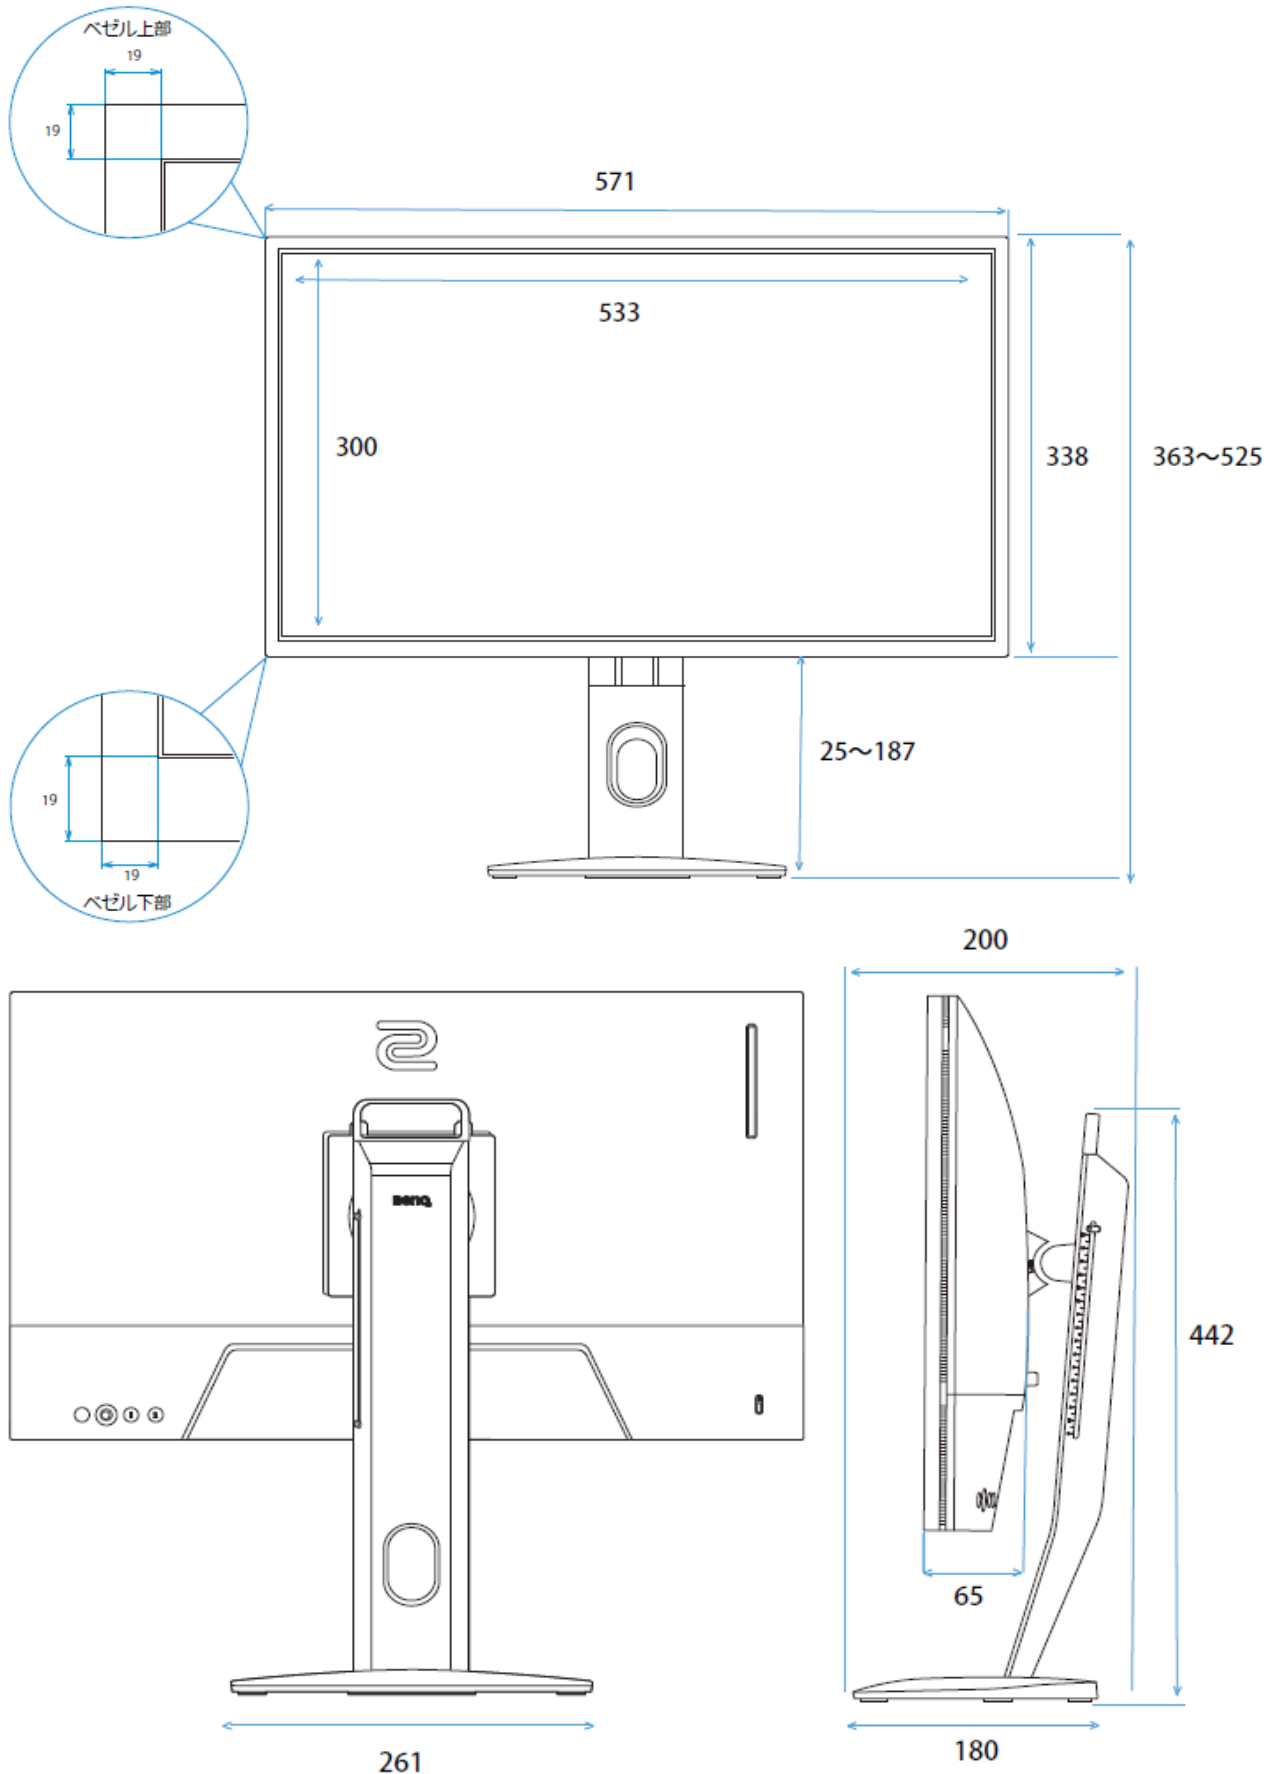

BenQ ZOWIE 24インチゲーミングモニター

「XL2411K」

【仕様】

液晶サイズ	24インチ
パネル	液晶パネル:TNパネル(高速液晶なし)
解像度	1920x1080(フルHD)
視野角	178° /178°
アスペクト比	16:9
有効表示領域(幅×高さ)	約531 x 298mm
上下角度調節	上:23° / 下:5°
水平角度調節	左:45° / 右:45°
高さ調節	155mm
映像端子	HDMI(1.4)入力×2、HDMI(2.0)入力×1、DisplayPort入力×1
音声端子	音声出力:ステレオミニジャック×1
スピーカー	なし
輝度	320cd/m ²
リフレッシュレート	144Hz
USB再生機能	非対応
自立スタンド付属品	対応
本体寸法(幅×高さ×奥行)	約571×338×65mm
スタンドあり	約571×442~525×200mm
電源	100~240V
消費電力	最大45W
動作環境	0℃～40℃

BenQ ZOWIE 24インチゲーミングモニター

「XL2411K」

【寸法】

※カリナイト自社調べ
公差±5mm程