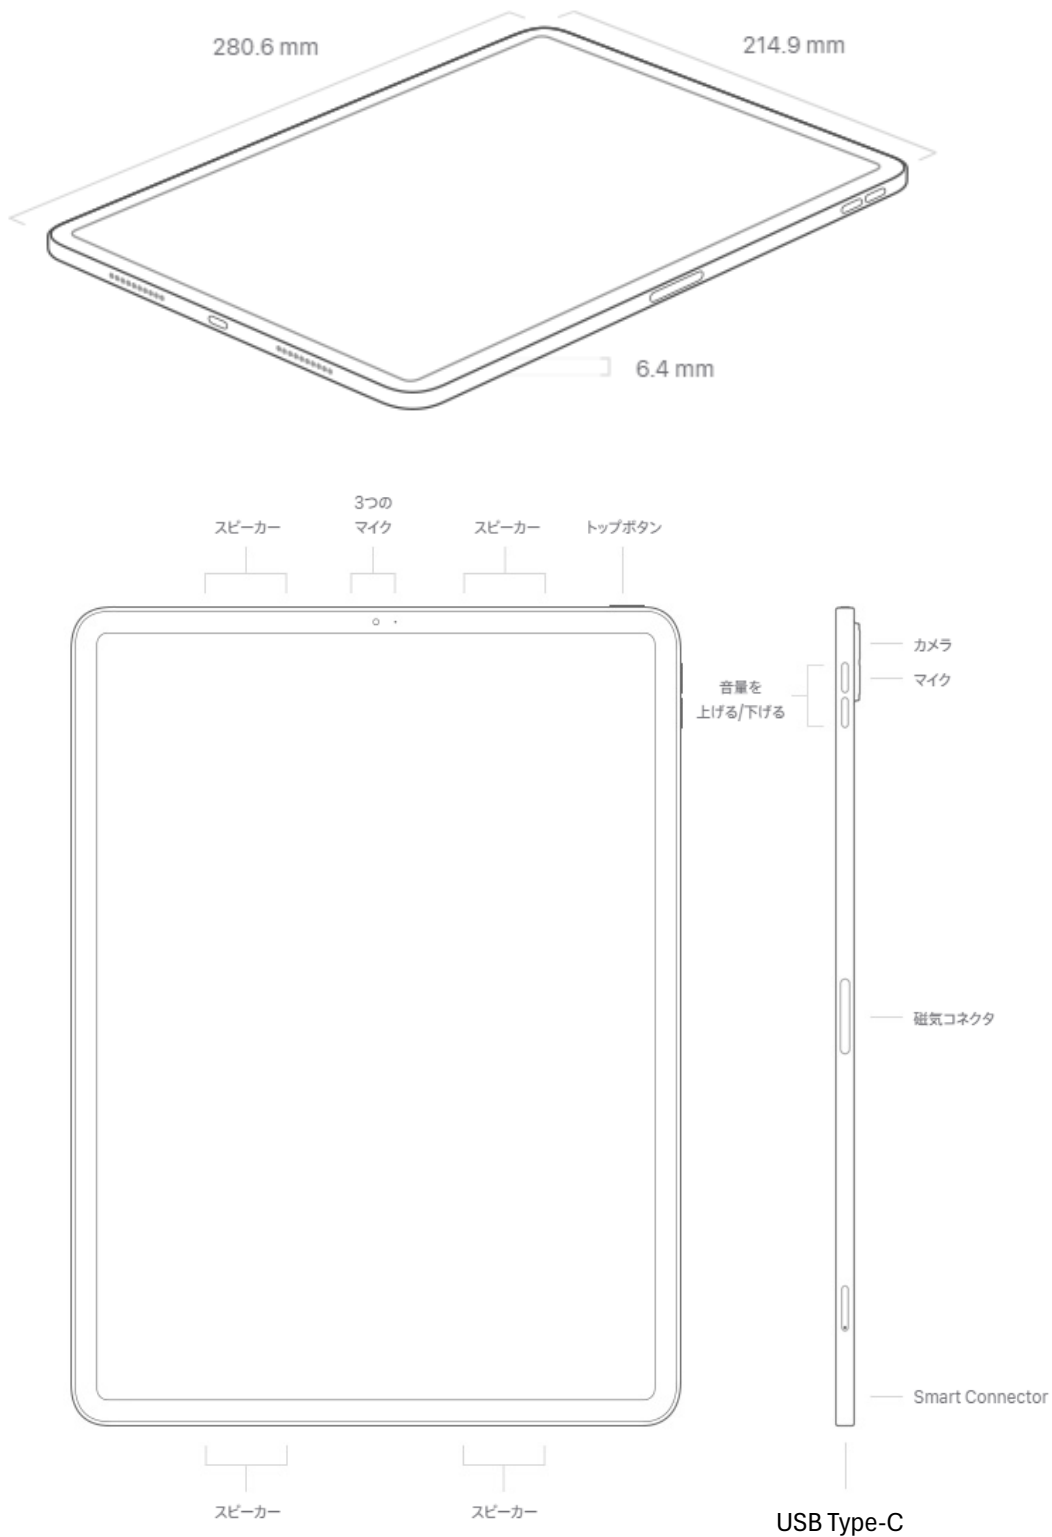

iPad Pro 12.9インチ 第4世代 Wi-Fi

「MY2H2J/A」

【仕様】

画面サイズ	12.9インチ(Liquid Retinaディスプレイ)
ストレージ	128GB フラッシュドライブ
解像度	2732x2048
アスペクト比	3:4
CPU	A12Z
データ通信端子	USB-C×1
音声端子	なし
Wi-Fi	対応(802.11ax)
センサー	顔認識センサー (Face ID) /LiDARスキャナ/気圧計 3軸ジャイロ스코ープ/加速度センサー/環境光センサー
カメラ：バックカメラ	1200万画素
フロントカメラ	700万画素
ビデオ撮影：バックカメラ	4K HD 3840×2160
フロントカメラ	フルHD 1920×1080
Apple Pencil	USB-C、第2世代に対応
本体寸法(幅×高×奥行)	280.6×214.9×5.9mm
重量	641g
電源	最長10時間のバッテリー駆動
動作環境	0°C～35°C

iPad Pro 12.9インチ 第4世代 Wi-Fi

「MY2H2J/A」

【寸法】

画面サイズ：12.9インチ

幅：280.6mm 高さ：214.9mm 奥行：5.9mm

重量：641 g

※カリナイト自社調べ