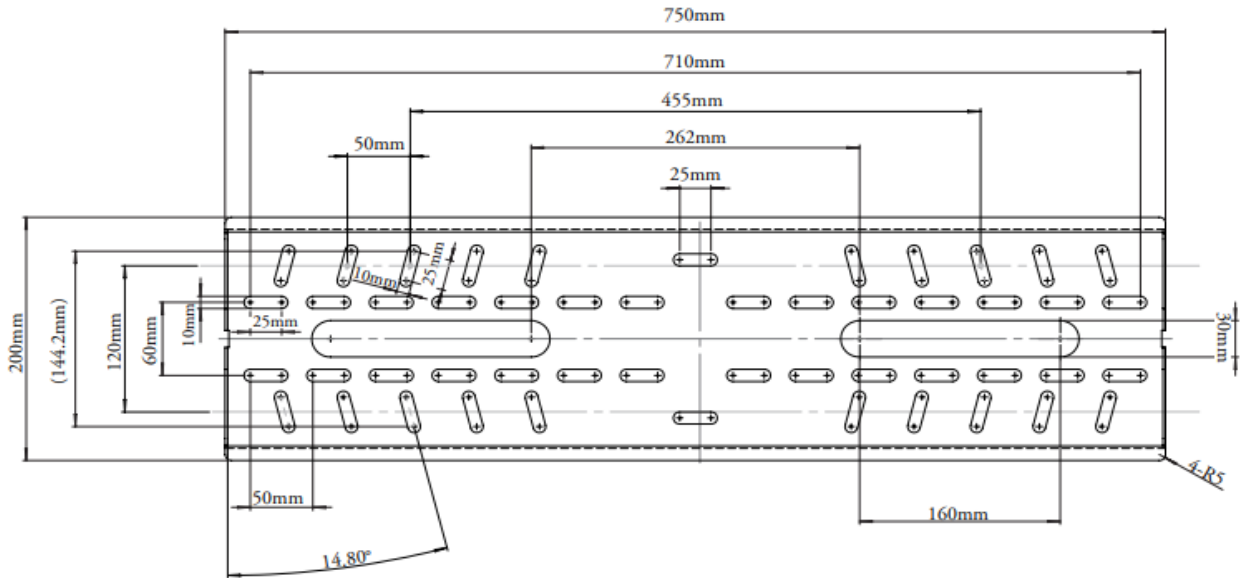

## 【仕様】

|                |                           |
|----------------|---------------------------|
| 想定インチ数         | 50～65インチ                  |
| カラー            | ブラック                      |
| 規格             | VESA規格対応                  |
| ネジ穴適合範囲        | 縦:75mm～450mm、横:75mm～718mm |
| 水平角度調節         | 微調整可                      |
| 上下角度調節         | ±15°                      |
| 耐荷重            | 35kgまで対応                  |
| 取付所要時間         | 約5分                       |
| 重量             | 約4.5kg(1セット)              |
| 本体外形寸法(幅×高×奥行) | 750×200×62mm              |

## 【寸法】

壁面プレート

テレビ側取付けブラケット

壁面プレート+テレビ側取付けブラケット

※カリナイト自社調べ  
公差±5mm程