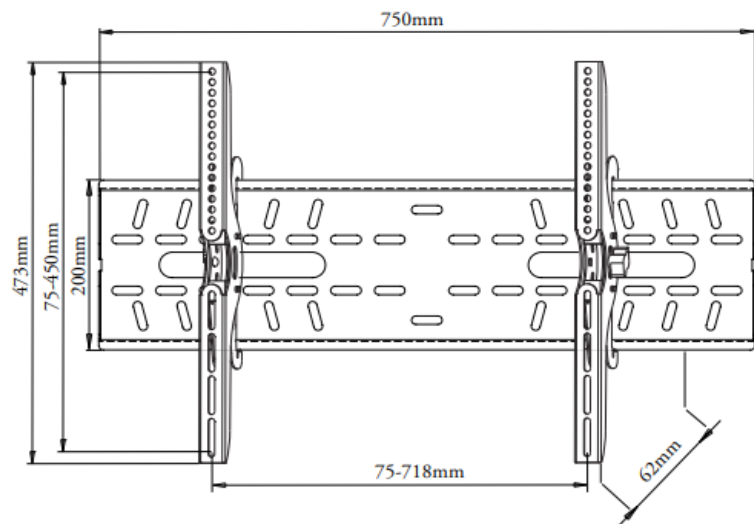

## 【仕様】

|                |                           |
|----------------|---------------------------|
| 想定インチ数         | 50～65インチ                  |
| カラー            | ブラック                      |
| 規格             | VESA規格対応                  |
| ネジ穴適合範囲        | 縦:75mm～450mm、横:75mm～718mm |
| 水平角度調節         | 微調整可                      |
| 上下角度調節         | ±15°                      |
| 耐荷重            | 35kgまで対応                  |
| 取付所要時間         | 約5分                       |
| 重量             | 約4.5kg(1セット)              |
| 本体外形寸法(幅×高×奥行) | 750×200×62mm              |

## 【寸法】

壁面プレート

テレビ側取付けブラケット

壁面プレート+テレビ側取付けブラケット

※カリナイト自社調べ  
公差±5mm程