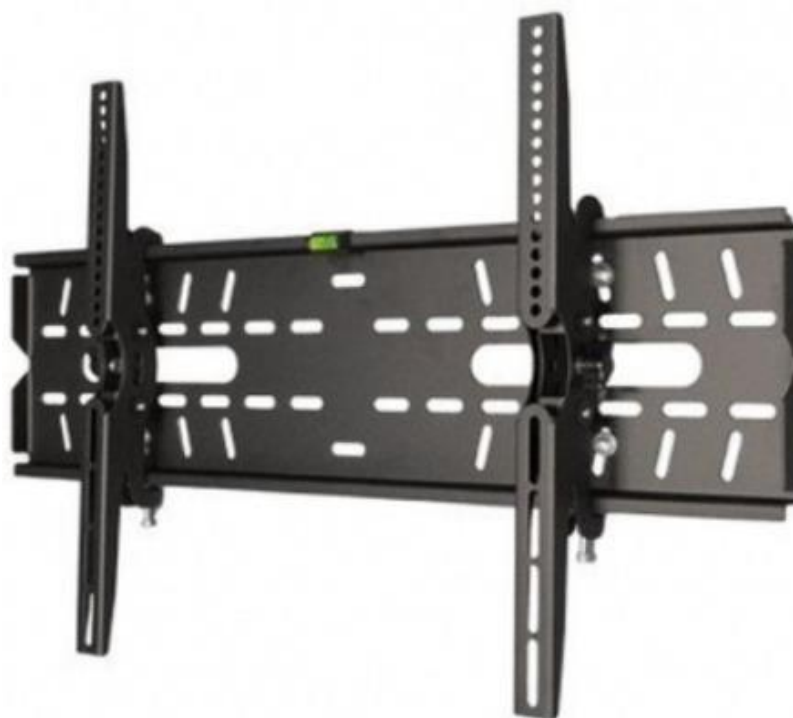

# 液晶テレビ壁掛けユニット(50～65インチ対応)

「PLB-228MB」

## 【仕様】

|                |                           |
|----------------|---------------------------|
| 想定インチ数         | 50～65インチ                  |
| カラー            | ブラック                      |
| 規格             | VESA規格対応                  |
| ネジ穴適合範囲        | 縦:75mm～450mm、横:75mm～718mm |
| 水平角度調節         | 微調整可                      |
| 上下角度調節         | ±15°                      |
| 耐荷重            | 35kgまで対応                  |
| 取付所要時間         | 約5分                       |
| 重量             | 約4.5kg(1セット)              |
| 本体外形寸法(幅×高×奥行) | 750×200×62mm              |

# 液晶テレビ壁掛けユニット(50~65インチ対応)

「PLB-228MB」

## 【寸法】

壁面プレート

テレビ側取付けブラケット

壁面プレート+テレビ側取付けブラケット

※カリナイト自社調べ  
公差±5mm程