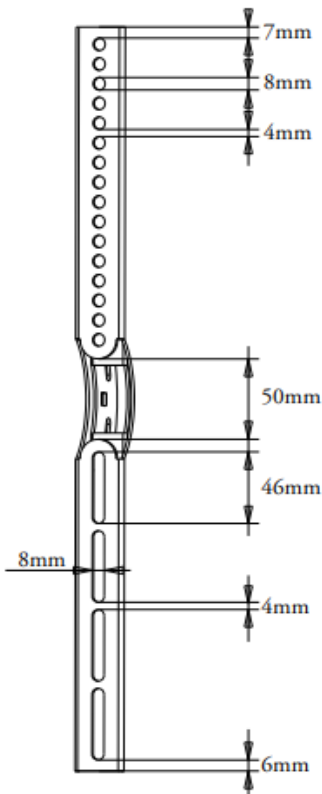

## 【仕様】

|                |                           |
|----------------|---------------------------|
| 想定インチ数         | 50～65インチ                  |
| カラー            | ブラック                      |
| 規格             | VESA規格対応                  |
| ネジ穴適合範囲        | 縦:75mm～450mm、横:75mm～718mm |
| 水平角度調節         | 微調整可                      |
| 上下角度調節         | ±15°                      |
| 耐荷重            | 35kgまで対応                  |
| 取付所要時間         | 約5分                       |
| 重量             | 約4.5kg(1セット)              |
| 本体外形寸法(幅×高×奥行) | 750×200×62mm              |

# 液晶テレビ壁掛けユニット(50~65インチ対応)

「PLB-228MB」

## 【寸法】

壁面プレート

テレビ側取付けブラケット

壁面プレート+テレビ側取付けブラケット

※カリナイト自社調べ  
公差±5mm程