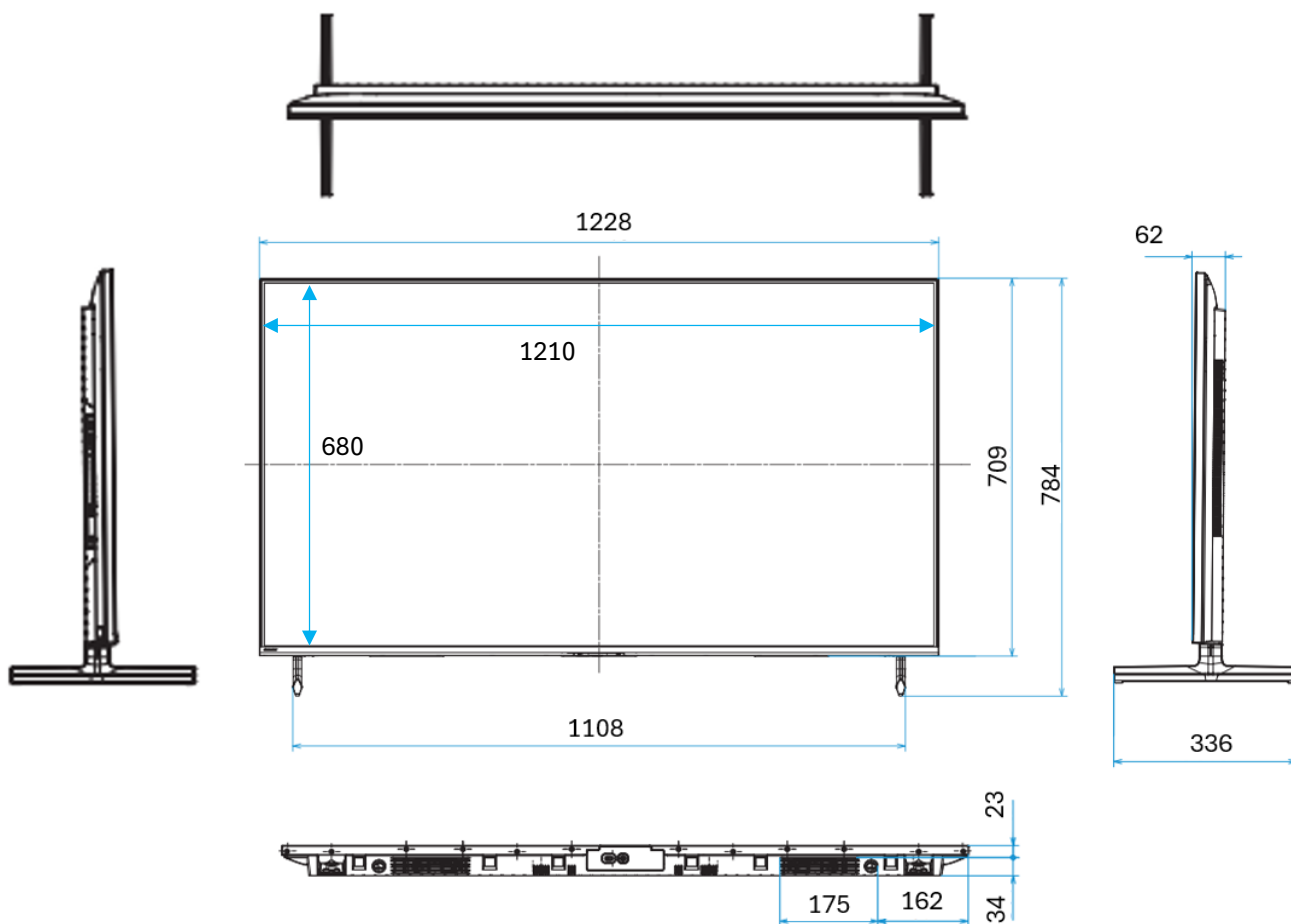

SONY 55インチ4K液晶モニター(X85L)

「KJ-55X85L」

【仕様】

液晶サイズ	55インチ
パネル	液晶パネル
解像度	4K(3840×2160)
視野角	上下:178° /左右:178°
アスペクト比	16:9
有効表示領域(幅×高さ)	1210×680mm
搭載OS	Google TV
映像端子	HDMI入力×4(MHL端子なし)、ビデオ入力×1
音声端子	光デジタル音声出力(AAC/PCM/AC3/DTS)×1 ヘッドホン出力×1
データ通信端子	USB×1、USB(録画用)×1 有線LAN(100BASE-TX/10BASE-T)×1
スピーカー	あり/20W(10W+10W) ※Dolby Atmos対応
Wi-Fi	対応(IEEE802.11ac/a/b/g/n)
USB再生機能	対応
自立スタンド付属品	対応
本体寸法(幅×高さ×奥行)	1228×709×56mm
スタンドあり	1228×784×336mm
電源	AC100V 50/60Hz
消費電力	178W
動作環境	0℃～40℃

SONY 55インチ4K液晶モニター(X85L)

「KJ-55X85L」

【寸法】

壁掛けユニット取付穴(M6)

※ネジ長については取扱説明書を確認してください。

※カリナイト自社調べ
公差±5mm程