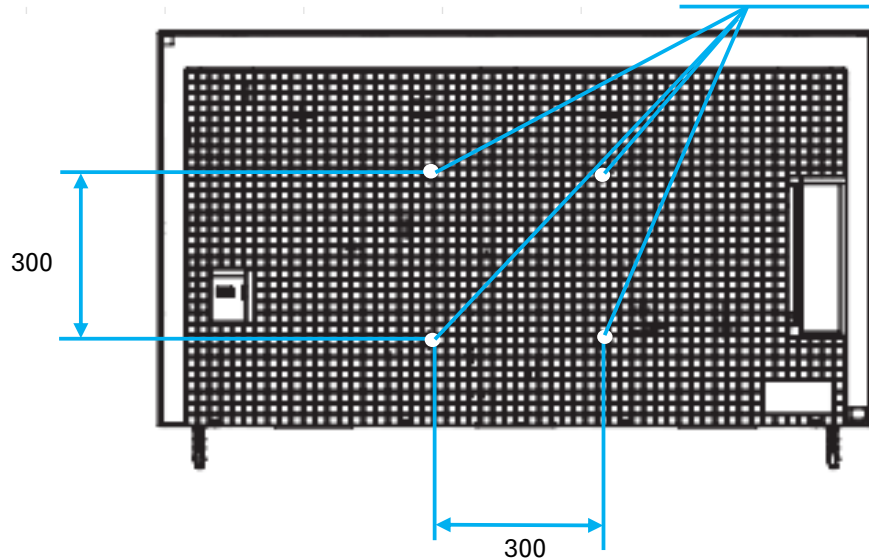

SONY 55インチ4K液晶モニター(X85L)

「KJ-55X85L」

【寸法】

壁掛けユニット取付穴(M6)

※ネジ長については取扱説明書を確認してください。

※カリナイト自社調べ
公差±5mm程