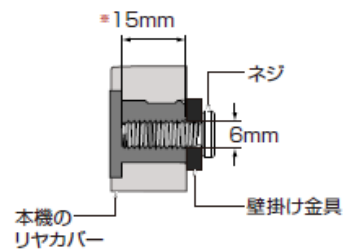

TCL 50インチ液晶モニター(4K対応 P745シリーズ)

「50P745」

【仕様】

液晶サイズ	50インチ
パネル	液晶パネル
解像度	4K UHD(3840×2160)
アスペクト比	16:9
有効表示領域(幅×高さ)	1096×616mm
搭載OS	Google TV
映像端子	HDMI入力×3
音声端子	光デジタル音声出力×1、ヘッドフォン出力×1
データ通信端子	有線LAN×1、USB×1
スピーカー	あり/20W (10W+10W) ※Dolby Atmos対応
Wi-Fi	対応(2.4G/5G)
USB再生機能	対応
自立スタンド付属品	対応
本体寸法(幅×高さ×奥行)	1112×645×81mm
スタンドあり	1112×699×253mm
電源	AC100V 50/60Hz
消費電力	110W
動作環境	5℃～35℃

TCL 50インチ液晶モニター(4K対応 P636シリーズ)

「50P745」

【寸法】

壁掛け用ネジ穴
(VESA規格)
4-M6(深さ15mm)

※ ネジの実際の長さは、壁掛け金具の厚さにより変更してください。
本体カバー側の深さは最大15mm迄です。