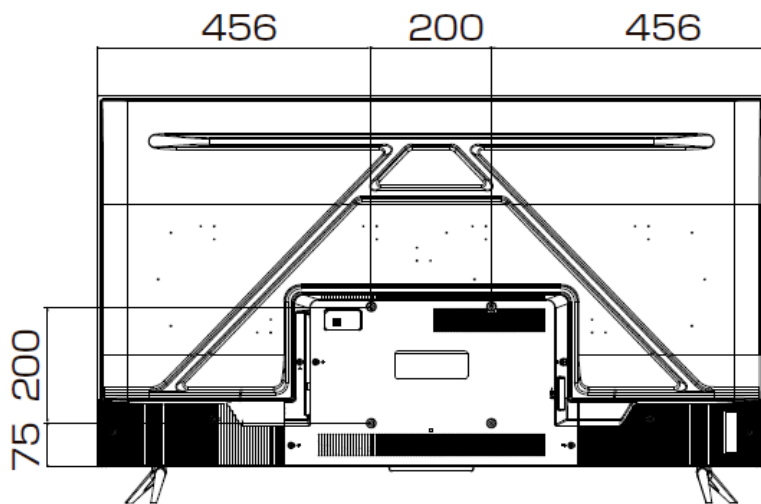

TCL 50インチ液晶モニター(4K対応 P745シリーズ)

「50P745」

【仕様】

液晶サイズ	50インチ
パネル	液晶パネル
解像度	4K UHD(3840×2160)
アスペクト比	16:9
有効表示領域(幅×高さ)	1096×616mm
搭載OS	Google TV
映像端子	HDMI入力×3
音声端子	光デジタル音声出力×1、ヘッドフォン出力×1
データ通信端子	有線LAN×1、USB×1
スピーカー	あり/20W (10W+10W) ※Dolby Atmos対応
Wi-Fi	対応(2.4G/5G)
USB再生機能	対応
自立スタンド付属品	対応
本体寸法(幅×高さ×奥行)	1112×645×81mm
スタンドあり	1112×699×253mm
電源	AC100V 50/60Hz
消費電力	110W
動作環境	5℃～35℃

TCL 50インチ液晶モニター(4K対応 P636シリーズ)

「50P745」

【寸法】

壁掛け用ネジ穴
(VESA規格)
4-M6(深さ15mm)

※ ネジの実際の長さは、壁掛け金具の厚さにより変更してください。
本体カバー側の深さは最大15mm迄です。