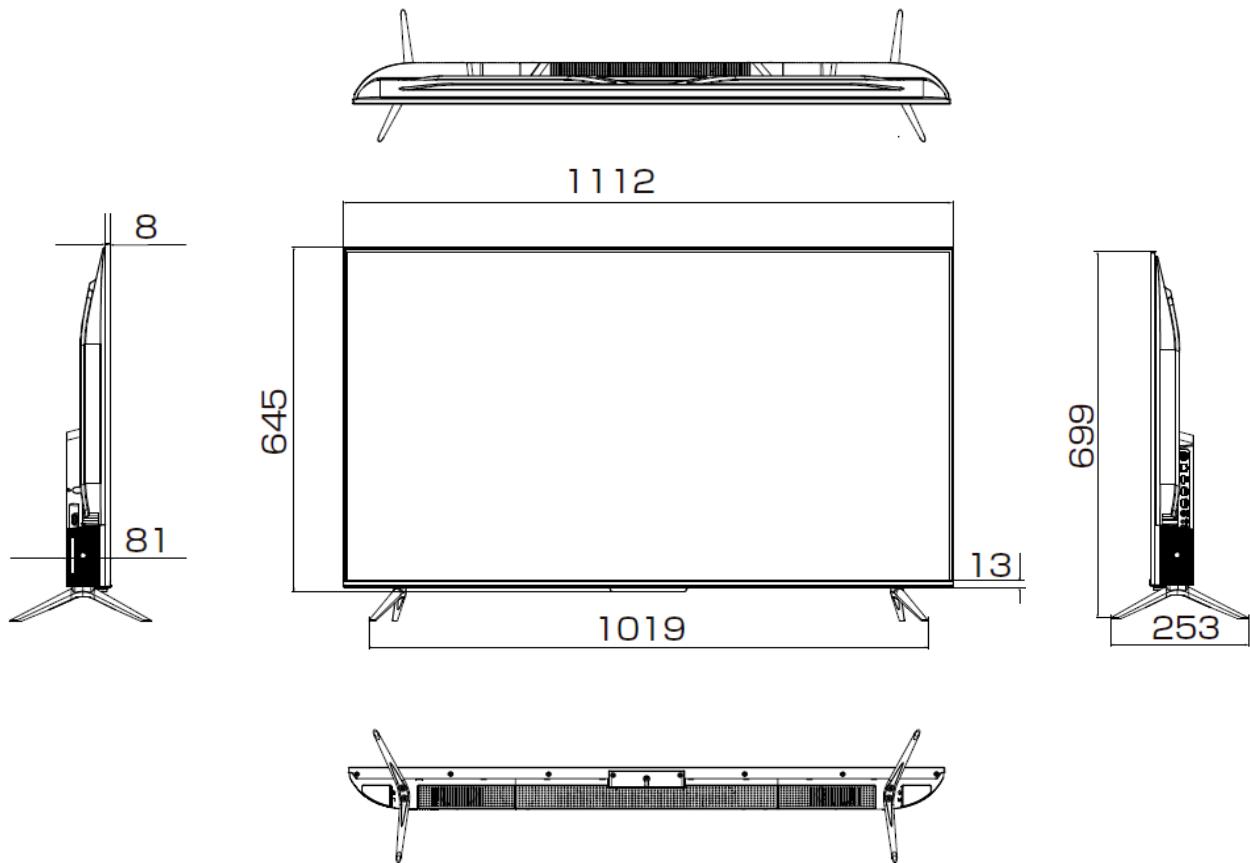

TCL 50インチ液晶モニター(4K対応 P745シリーズ)

「50P745」

【仕様】

液晶サイズ	50インチ
パネル	液晶パネル
解像度	4K UHD(3840×2160)
アスペクト比	16:9
有効表示領域(幅×高さ)	1096×616mm
搭載OS	Google TV
映像端子	HDMI入力×3
音声端子	光デジタル音声出力×1、ヘッドフォン出力×1
データ通信端子	有線LAN×1、USB×1
スピーカー	あり/20W (10W+10W) ※Dolby Atmos対応
Wi-Fi	対応(2.4G/5G)
USB再生機能	対応
自立スタンド付属品	対応
本体寸法(幅×高さ×奥行)	1112×645×81mm
スタンドあり	1112×699×253mm
電源	AC100V 50/60Hz
消費電力	110W
動作環境	5℃～35℃

TCL 50インチ液晶モニター(4K対応 P636シリーズ)

「50P745」

【寸法】

壁掛け用ネジ穴
(VESA規格)
4-M6(深さ15mm)

※ ネジの実際の長さは、壁掛け金具の厚さにより変更してください。
本体カバー側の深さは最大15mm迄です。