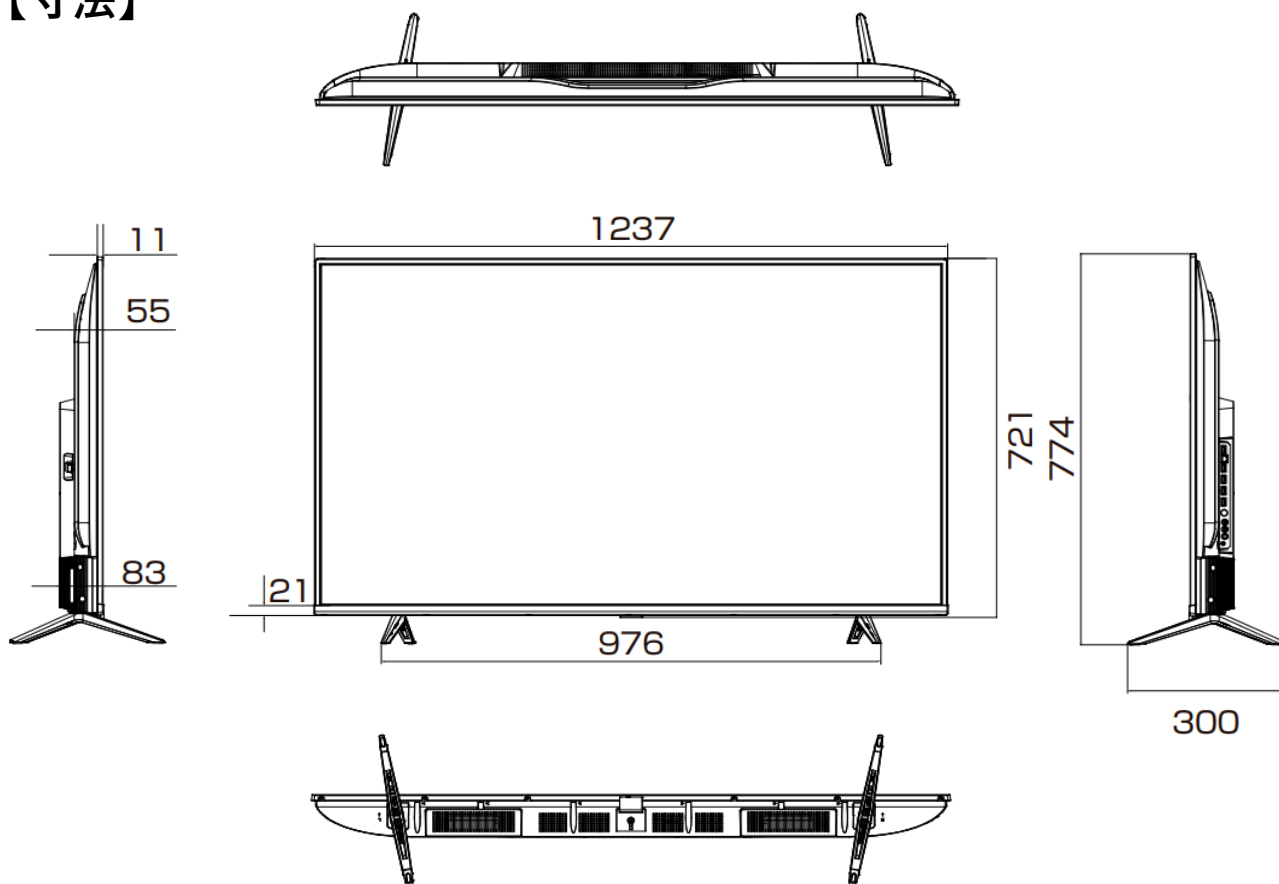

TCL 55インチ液晶モニター(4K対応)

「55P615」

【仕様】

液晶サイズ	55インチ
パネル	液晶パネル
解像度	4K(3840×2160)
アスペクト比	16:9
有効表示領域(幅×高さ)	1210×680mm
搭載OS	Google TV
映像端子	HDMI入力×3
音声端子	光デジタル音声出力×1、ヘッドホン出力×1
データ通信端子	有線LAN×1、USB×1、USB(録画用)×1
スピーカー	あり/20W (10W + 10W) ※Dolby Atmos対応
Wi-Fi	対応(2.4G/5G)
USB再生機能	対応
自立スタンド付属品	非対応
本体寸法(幅×高さ×奥行)	1237×721×83mm
電源	AC100V 50/60Hz
消費電力	110W
動作環境	5℃～35℃

TCL 55インチ液晶モニター(4K対応)

「55P615」

【寸法】

※カリナイト自社調べ
公差±5mm程