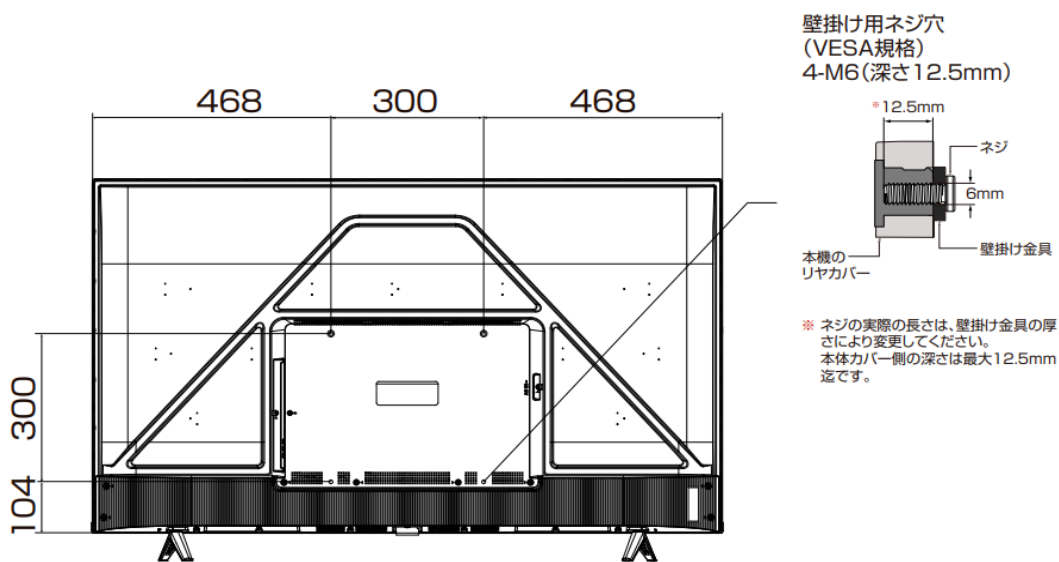

TCL 55インチ液晶モニター(4K対応)

「55P615」

【仕様】

液晶サイズ	55インチ
パネル	液晶パネル
解像度	4K(3840×2160)
アスペクト比	16:9
有効表示領域(幅×高さ)	1210×680mm
搭載OS	Google TV
映像端子	HDMI入力×3
音声端子	光デジタル音声出力×1、ヘッドホン出力×1
データ通信端子	有線LAN×1、USB×1、USB(録画用)×1
スピーカー	あり/20W (10W + 10W) ※Dolby Atmos対応
Wi-Fi	対応(2.4G/5G)
USB再生機能	対応
自立スタンド付属品	非対応
本体寸法(幅×高さ×奥行)	1237×721×83mm
電源	AC100V 50/60Hz
消費電力	110W
動作環境	5℃～35℃

TCL 55インチ液晶モニター(4K対応)

「55P615」

【寸法】

※カリナイト自社調べ
公差±5mm程