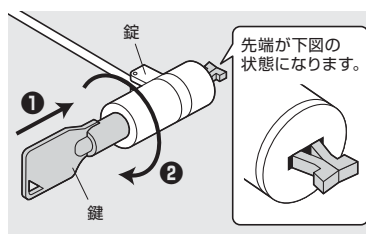

200-SL064 Nobleロック対応 セキュリティワイヤー シリンダタイプ

内容物：本体×1個、鍵×2個

本取扱説明書の内容は、予告なしに変更になる場合があります。

サンワサプライ株式会社

サンワダイレクト / 〒700-0825 岡山県岡山市北区田町1-10-1
TEL.086-223-5680 FAX.086-235-2381
BJ/AB/RKDeT

使用方法

(1)ワイヤーを机の脚などに巻き付けます。

(2)鍵を錠の穴に合わせて差し、押し込みながら時計回りに約90°回転し、開錠します。
※押し込みながら回さないと開錠できません。

(3)鍵を抜いてから、ノートパソコンなどのセキュリティスロットに錠の先端を差込みます。

(4)ボタンを押し込むと施錠されます。
※先端部分を奥まで差し込んだ状態の場合、ボタンが押しづらい場合があります。その場合は少し手前に引いた状態でボタンを押してください。

<開錠方法>

鍵を錠の穴に合わせて差し、押し込みながら時計回りに約90°回転し、開錠します。
※押し込みながら回さないと開錠できません。