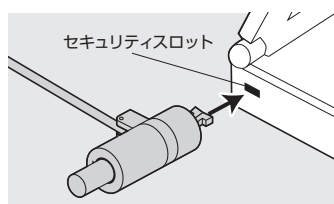

200-SL064 Nobleロック対応 セキュリティワイヤー シリンダタイプ

内容物：本体×1個、鍵×2個

本取扱説明書の内容は、予告なしに変更になる場合があります。

サンワサプライ株式会社

サンワダイレクト / 〒700-0825 岡山県岡山市北区田町1-10-1
TEL.086-223-5680 FAX.086-235-2381
BJ/AB/RKDeT

使用方法

(1)ワイヤーを机の脚などに巻き付けます。

(2)鍵を錠の穴に合わせて差し、押し込みながら時計回りに約90°回転し、開錠します。
※押し込みながら回さないと開錠できません。

(3)鍵を抜いてから、ノートパソコンなどのセキュリティスロットに錠の先端を差込みます。

(4)ボタンを押し込むと施錠されます。
※先端部分を奥まで差し込んだ状態の場合、ボタンが押しづらい場合があります。その場合は少し手前に引いた状態でボタンを押してください。

<開錠方法>

鍵を錠の穴に合わせて差し、押し込みながら時計回りに約90°回転し、開錠します。
※押し込みながら回さないと開錠できません。