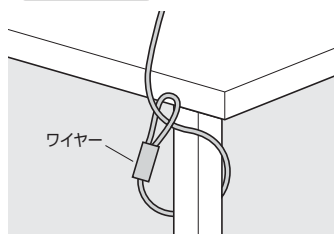

200-SL064 Nobleロック対応 セキュリティワイヤー シリンダタイプ

内容物：本体×1個、鍵×2個

本取扱説明書の内容は、予告なしに変更になる場合があります。

サンワサプライ株式会社

サンワダイレクト / 〒700-0825 岡山県岡山市北区田町1-10-1
TEL.086-223-5680 FAX.086-235-2381
BJ/AB/RKDeT

使用方法

(1)ワイヤーを机の脚などに巻き付けます。

(2)鍵を錠の穴に合わせて差し、押し込みながら時計回りに約90°回転し、開錠します。
※押し込みながら回さないと開錠できません。

(3)鍵を抜いてから、ノートパソコンなどのセキュリティスロットに錠の先端を差込みます。

(4)ボタンを押し込むと施錠されます。
※先端部分を奥まで差し込んだ状態の場合、ボタンが押しづらい場合があります。その場合は少し手前に引いた状態でボタンを押してください。

<開錠方法>

鍵を錠の穴に合わせて差し、押し込みながら時計回りに約90°回転し、開錠します。
※押し込みながら回さないと開錠できません。