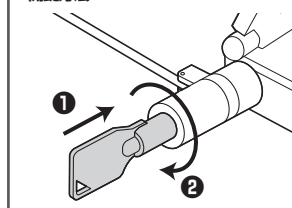

(2)鍵を錠の穴に合わせて差し、押し込みながら時計回りに約90°回転し、開錠します。
※押し込みながら回さないと開錠できません。

(3)鍵を抜いてから、ノートパソコンなどのセキュリティスロットに錠の先端を差込みます。

(4)ボタンを押し込むと施錠されます。
※先端部分を奥まで差し込んだ状態の場合、ボタンが押しづらい場合があります。その場合は少し手前に引いた状態でボタンを押してください。

<開錠方法>

鍵を錠の穴に合わせて差し、押し込みながら時計回りに約90°回転し、開錠します。
※押し込みながら回さないと開錠できません。