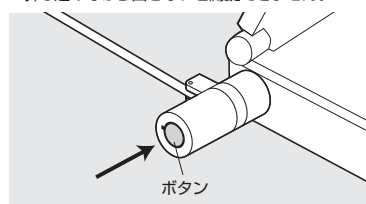

200-SL064 Nobleロック対応 セキュリティワイヤー シリンダタイプ

内容物：本体×1個、鍵×2個

本取扱説明書の内容は、予告なしに変更になる場合があります。

サンワサプライ株式会社

サンワダイレクト / 〒700-0825 岡山県岡山市北区田町1-10-1
TEL.086-223-5680 FAX.086-235-2381
BJ/AB/RKDeT

使用方法

(1)ワイヤーを机の脚などに巻き付けます。

(2)鍵を錠の穴に合わせて差し、押し込みながら時計回りに約90°回転し、開錠します。
※押し込みながら回さないと開錠できません。

(3)鍵を抜いてから、ノートパソコンなどのセキュリティスロットに錠の先端を差込みます。

(4)ボタンを押し込むと施錠されます。
※先端部分を奥まで差し込んだ状態の場合、ボタンが押しづらい場合があります。その場合は少し手前に引いた状態でボタンを押してください。

<開錠方法>

鍵を錠の穴に合わせて差し、押し込みながら時計回りに約90°回転し、開錠します。
※押し込みながら回さないと開錠できません。