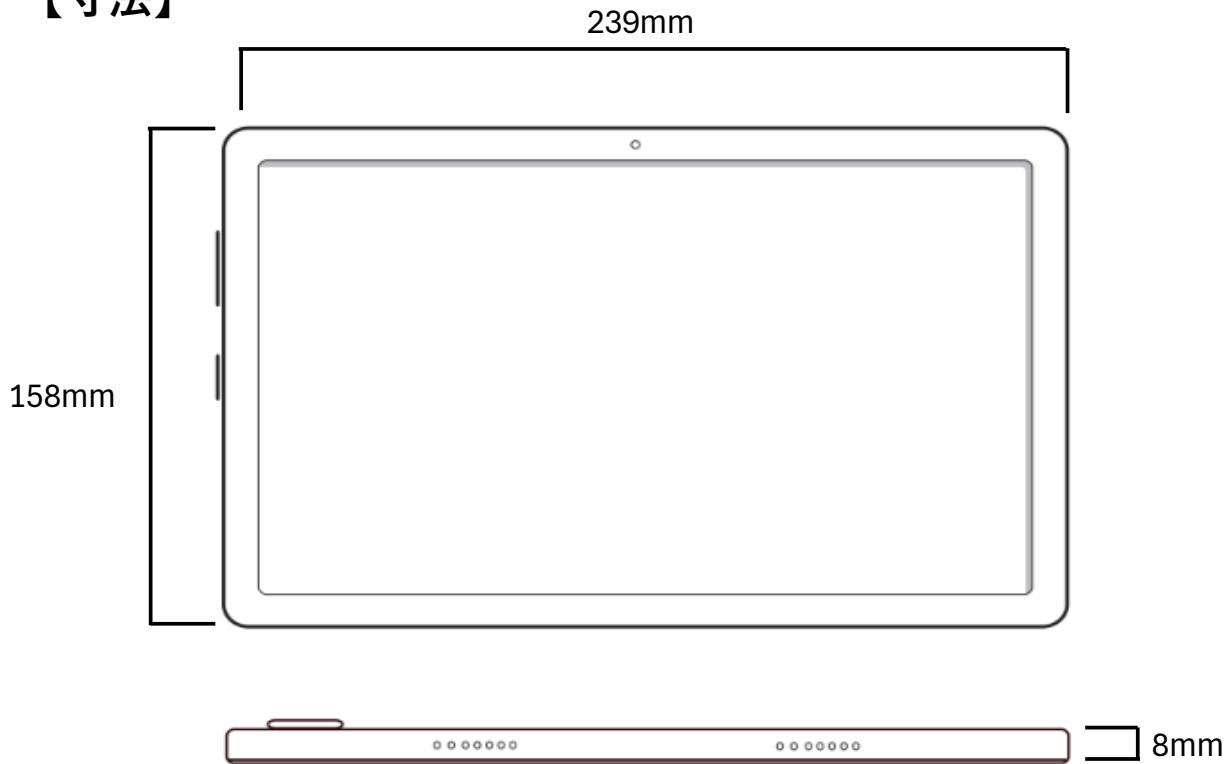

Lenovo Tab B10 (3rd Gen)

「ZAAE0115JP」

【仕様】

| | |
|--------------|------------------------------------|
| 画面サイズ | 10.1インチ(IPS液晶) |
| ストレージ | 32GB(eMCP) |
| 解像度 | WUXGA(1920×1200) |
| アスペクト比 | 16:10 |
| OS | Android 12 |
| CPU | Unisoc T610 オクタコア(1.8GHz + 1.8GHz) |
| メモリ | 3GB |
| 音声端子 | 3.5mmヘッドフォンジャック |
| データ通信端子 | USB-C×1 (OTG機能付き) |
| スピーカー | あり(ドルビーアトモス) |
| マイク | あり |
| GPS | 対応(GLONASS) |
| カメラ：背面カメラ | 800万画素 AF |
| 前面カメラ | 500万画素 FF |
| 対応メディア | microSDXC: 2TBまで |
| Wi-Fi | 対応(802.11a/b/g/n/ac) |
| Bluetooth | 対応(5.0) |
| センサー | 加速度センサー/光センサー/近接センサー |
| 電源 | バッテリー(容量/5000mAh) |
| 稼働時間 | 連続使用: 約9時間 |
| 充電時間 | 充電時間: 約3.5時間 |
| 本体寸法(幅×高×奥行) | 約239×158×8mm |
| 重量 | 約460 g |
| 動作環境 | 0°C～35°C |

Lenovo Tab B10 (3rd Gen)

「ZAAE0115JP」

【寸法】

マイクロホン/ヘッドホン・コンボ・ジャック

ボリュームボタン

マイクロホン

パワーボタン

microSDカードリーダー

USB 2.0 Type-Cポート

画面サイズ：10.1インチ

幅：239mm 高：158mm 奥行：8mm

重量：460 g

※カリナイト自社調べ