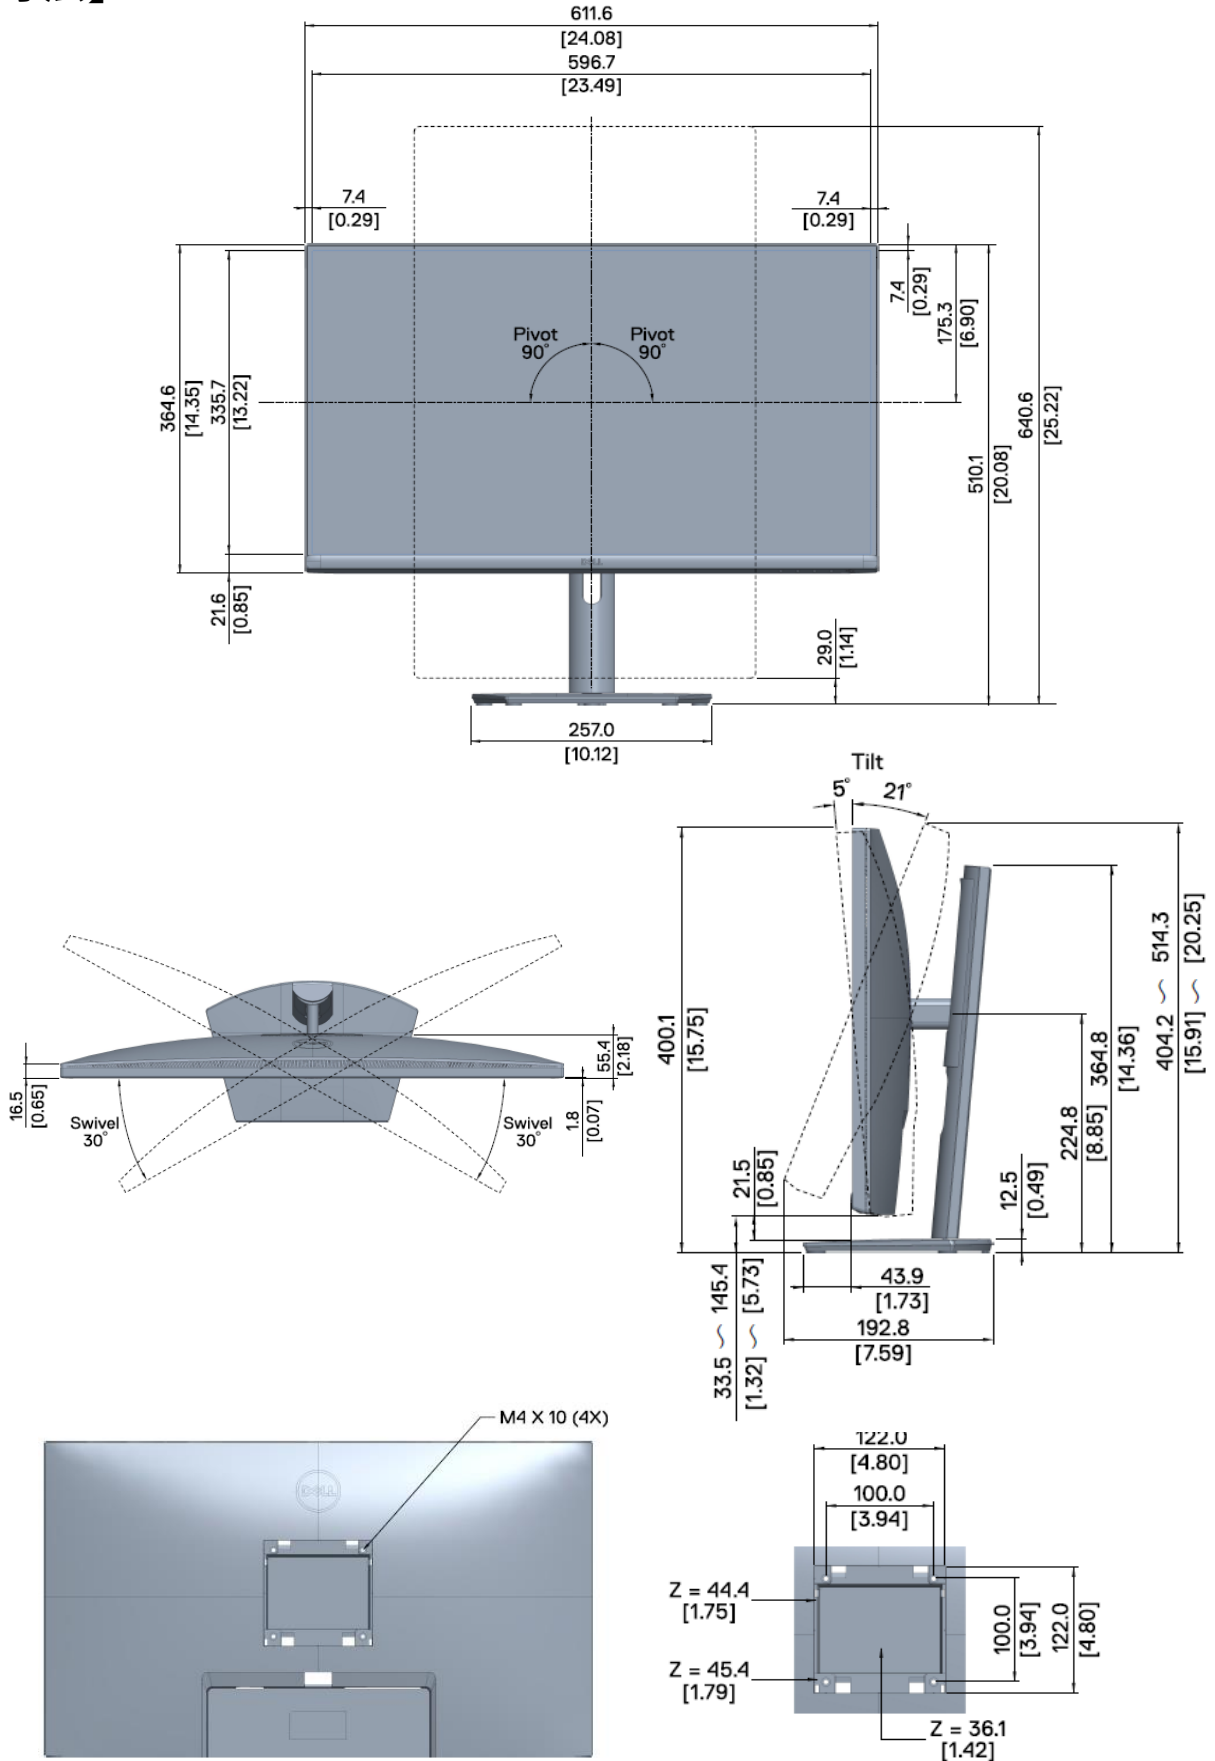

# Dell 27インチQHD液晶PCディスプレイ

「S2721DS」

## 【仕様】

液晶サイズ	27インチ
パネル	液晶パネル:IPS(16:9)
解像度	2560×1440(WQHD)
視野角	水平:178° /垂直:178°
アスペクト比	16:9
有効表示領域(幅×高さ)	596.7×335.7mm
上下角度調節	上:21° / 下:5°
水平角度調節	左:30° / 右:30°
回転	あり / 90°
入力端子	HDMI入力×2、DisplayPort入力×1
出力端子	音声出力:ステレオミニジャック×1 ※ヘッドフォン非対応
スピーカー	あり(3W+3W)
USB再生機能	非対応
自立スタンド付属品	対応
本体寸法(幅×高さ×奥行)	約612×401~511×175mm
スタンドあり	約612×365×56mm(※突起部含まず)
電源	AC100V 50/60Hz
消費電力	最大40W(通常時:19W)
動作環境	0℃～40℃

## 【寸法】

※カリナイト自社調べ  
公差±5mm程