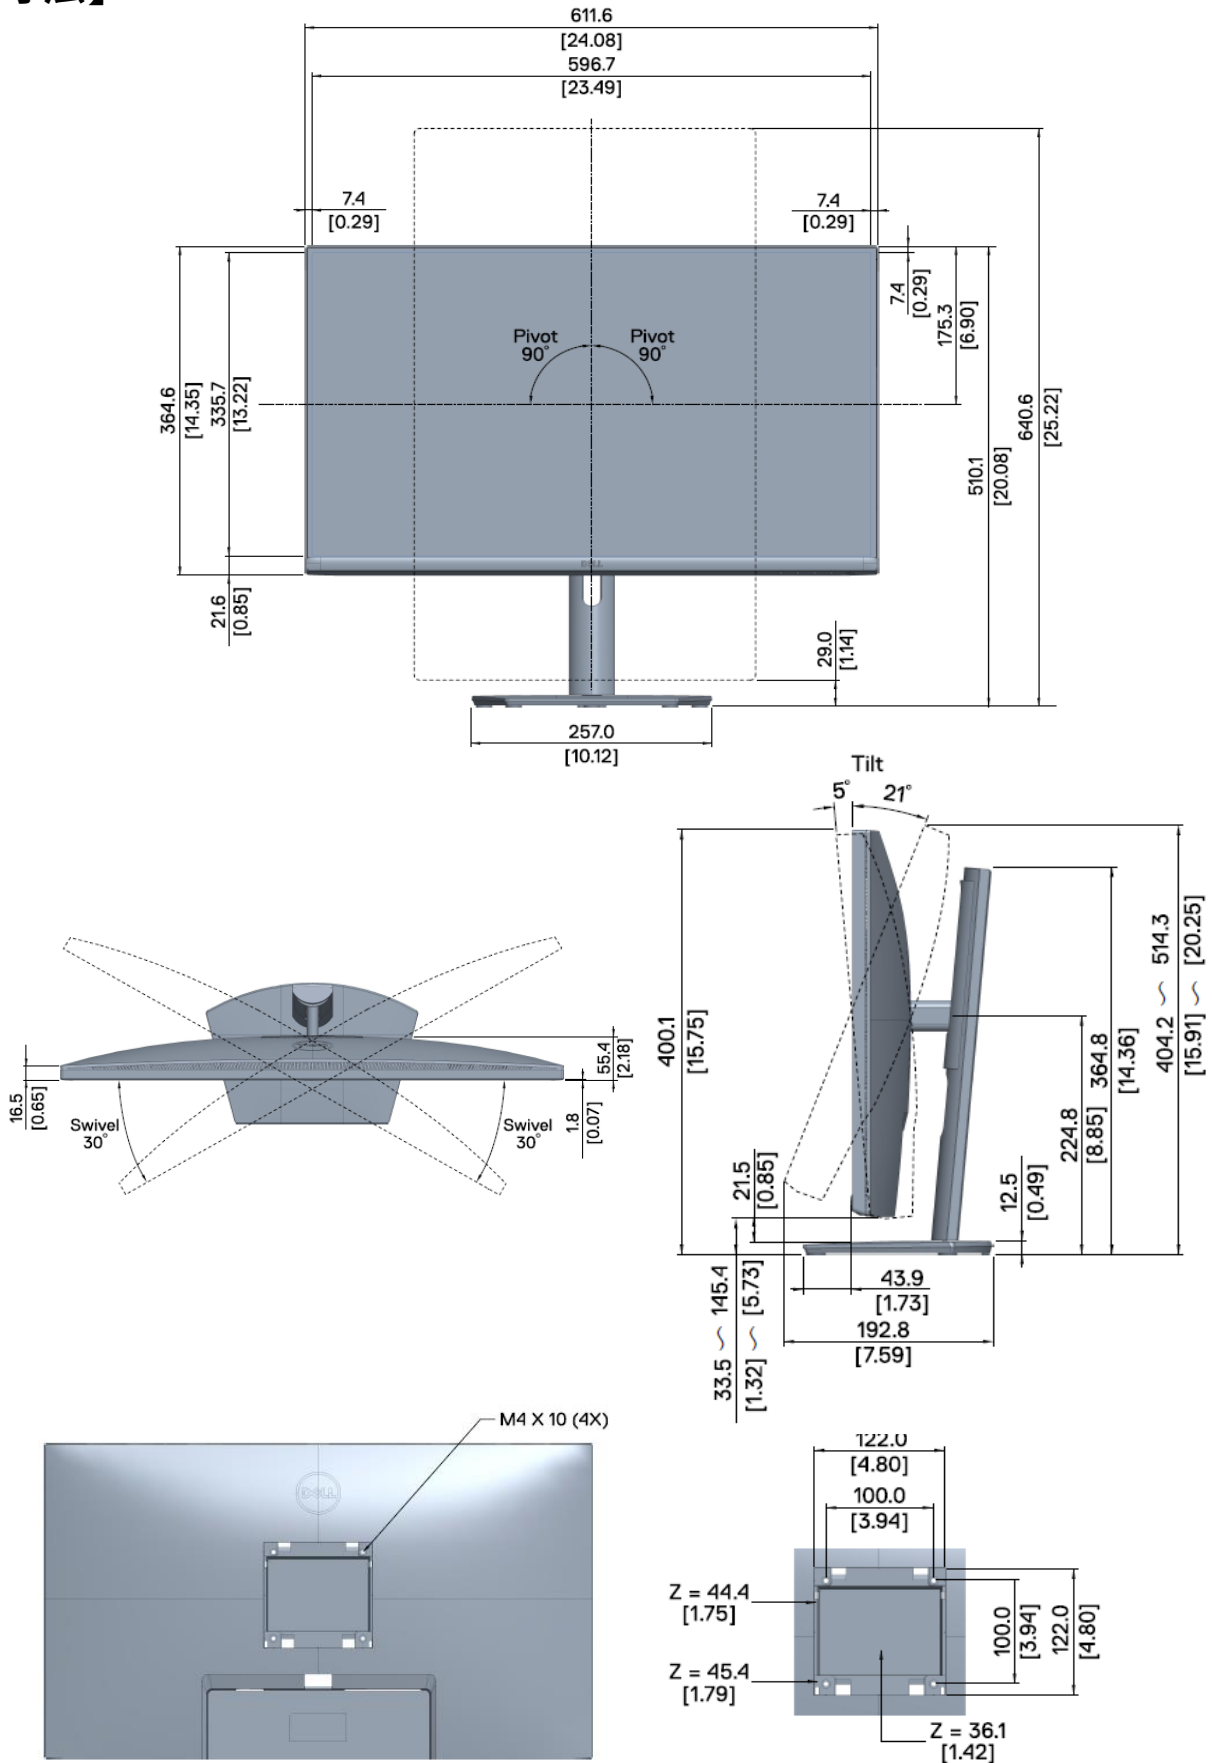

Dell 27インチQHD液晶PCディスプレイ

「S2721DS」

【仕様】

液晶サイズ	27インチ
パネル	液晶パネル:IPS(16:9)
解像度	2560×1440(WQHD)
視野角	水平:178° /垂直:178°
アスペクト比	16:9
有効表示領域(幅×高さ)	596.7×335.7mm
上下角度調節	上:21° / 下:5°
水平角度調節	左:30° / 右:30°
回転	あり / 90°
入力端子	HDMI入力×2、DisplayPort入力×1
出力端子	音声出力:ステレオミニジャック×1 ※ヘッドフォン非対応
スピーカー	あり(3W+3W)
USB再生機能	非対応
自立スタンド付属品	対応
本体寸法(幅×高さ×奥行)	約612×365×55mm(※突起部含まず)
スタンドあり	約612×453×187mm
電源	AC100V 50/60Hz
消費電力	最大40W(通常時:19W)
動作環境	0℃～40℃

Dell 27インチQHD液晶PCディスプレイ

「S2721DS」

【寸法】

※カリナイト自社調べ
公差±5mm程