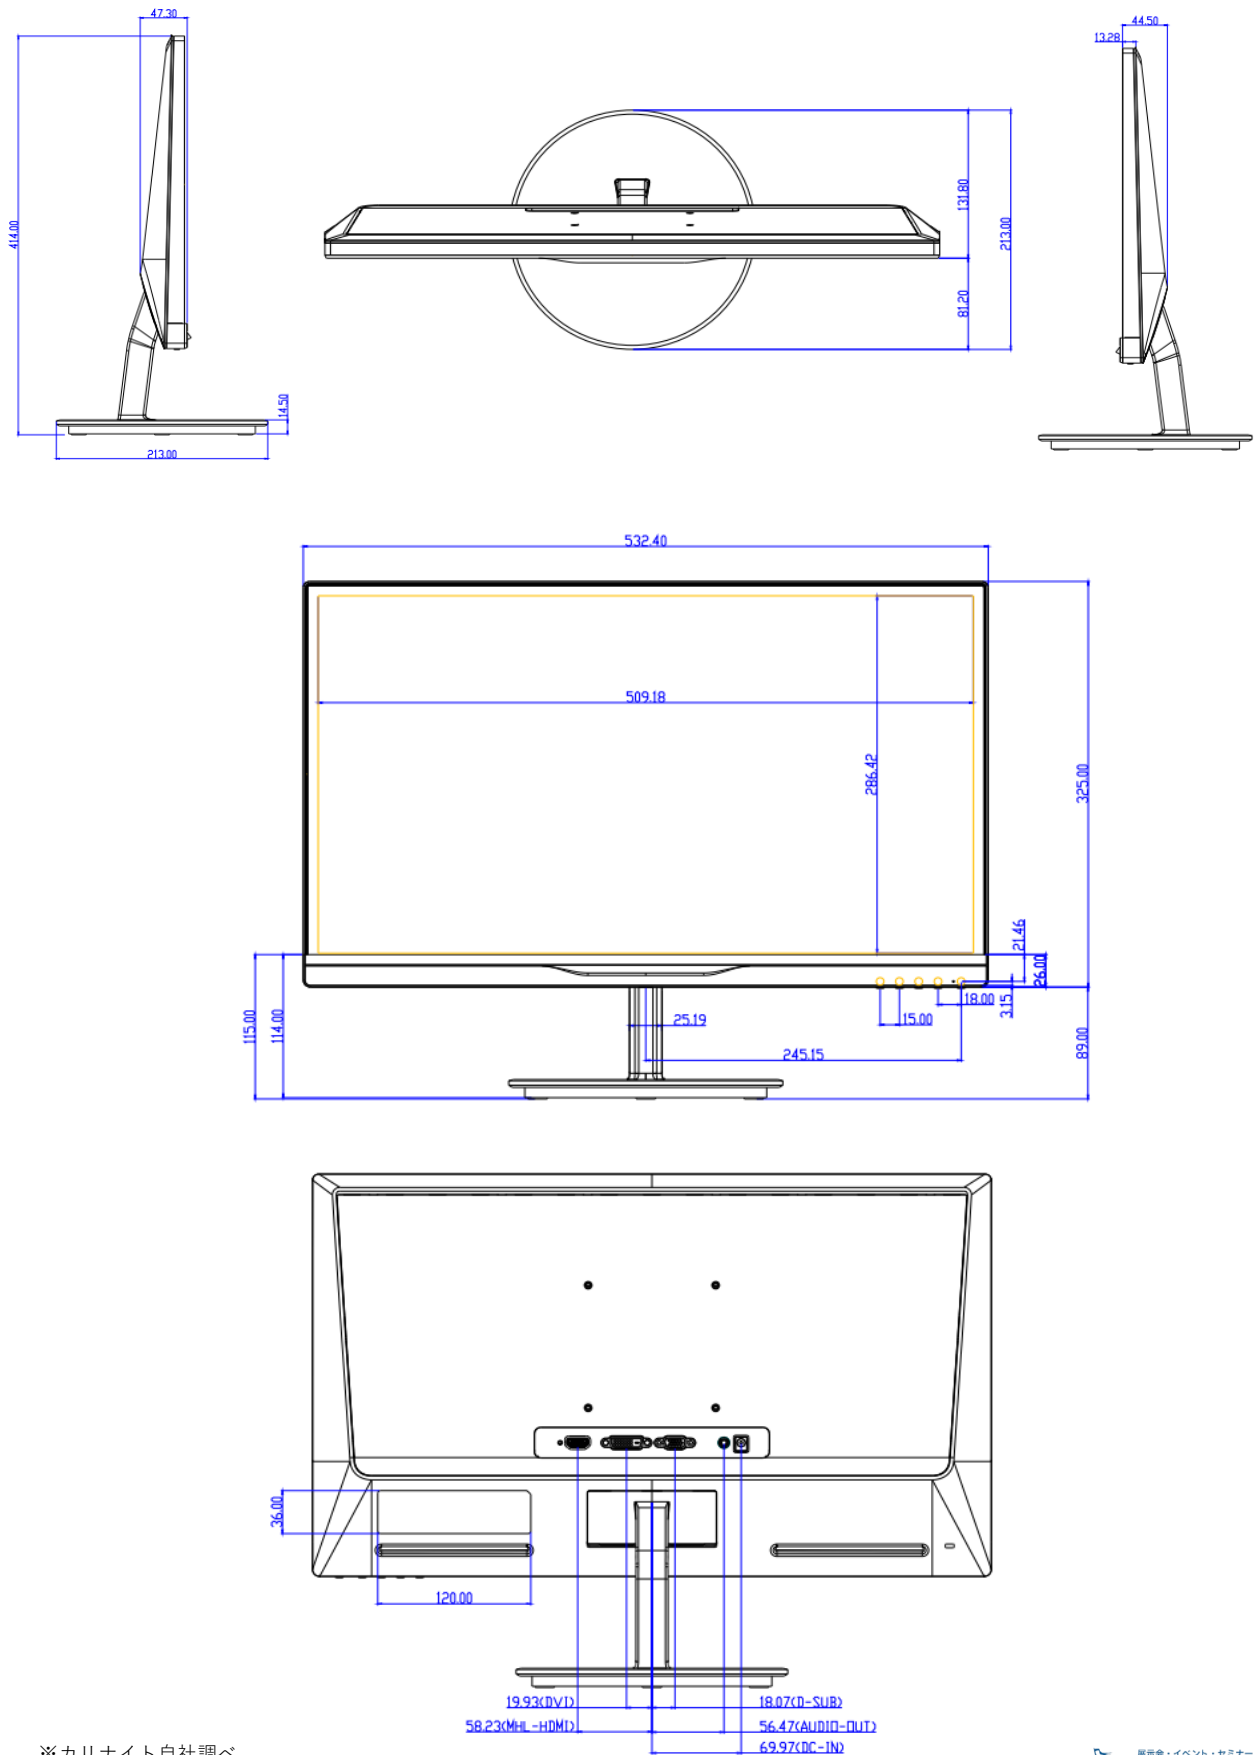

Philips 23インチFHD液晶PCディスプレイ

「234E5EDSB/11」

【仕様】

液晶サイズ	23インチ
パネル	液晶パネル:AH-IPS液晶
解像度	1920×1080(フルHD)
視野角	上下:178° /左右:178°
アスペクト比	16:9
有効表示領域(幅×高さ)	509.1×286.4mm
上下角度調節	上:20° / 下:5°
映像端子	HDMI入力×1(MHL対応×1)、DVI-D入力×1 アナログRGB(VGA)入力×1
音声端子	音声出力：HDMIオーディオ×1
スピーカー	なし
USB再生機能	非対応
自立スタンド付属品	対応
本体寸法(幅×高さ×奥行)	532×325×47mm
スタンドあり	532 x 414 x 213mm
電源	100~240VAC、50/60Hz
消費電力	16.48W
動作環境	0℃～40℃

Philips 23インチFHD液晶PCディスプレイ

「234E5EDSB/11」

【寸法】

※カリナイト自社調べ
公差±5mm程