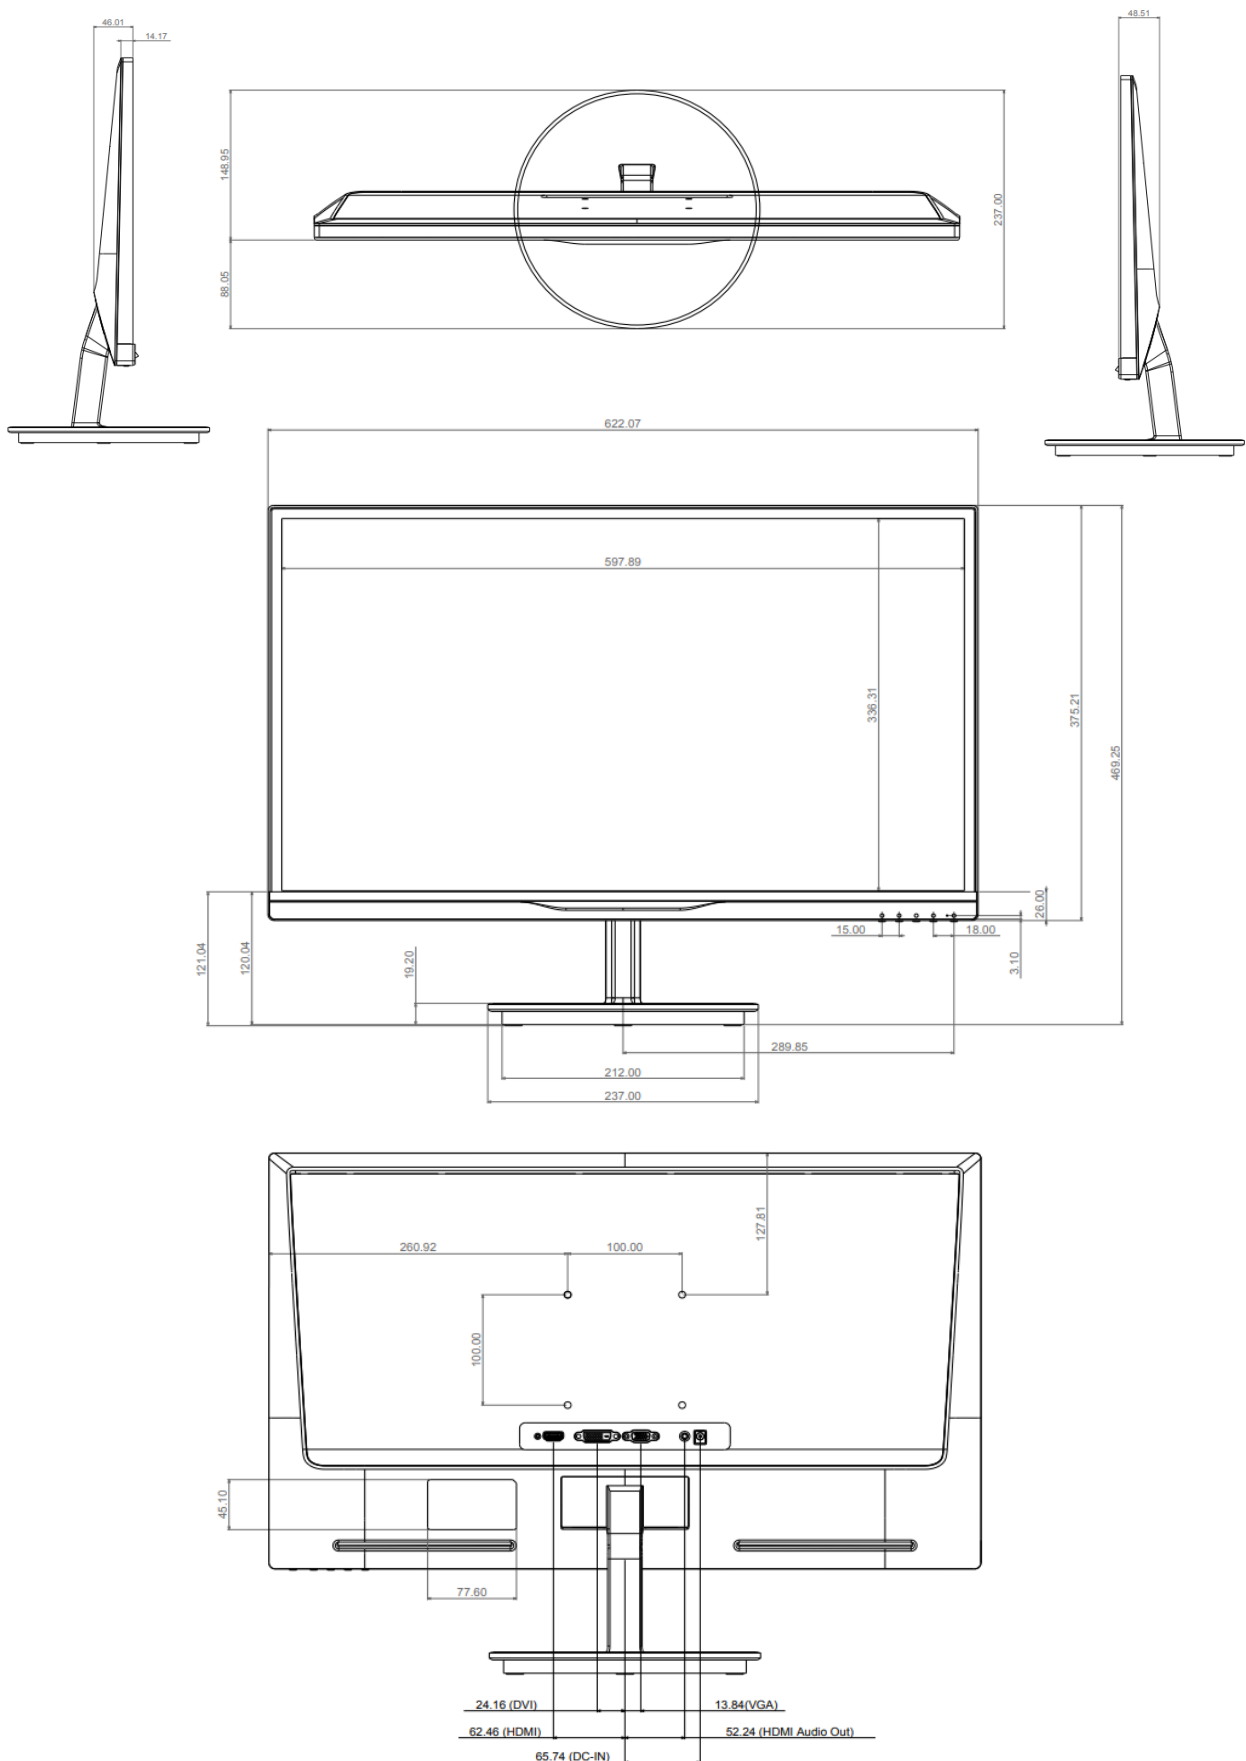

# Philips 27インチFHD液晶PCディスプレイ

「274E5EDSB/11」

## 【仕様】

液晶サイズ	27インチ
パネル	液晶パネル:AH-IPS液晶
解像度	1920×1080(フルHD)
視野角	上下:178° /左右:178°
アスペクト比	16:9
有効表示領域(幅×高さ)	597.8×336.3mm
上下角度調節	上:20° / 下:5°
映像端子	HDMI入力×1(MHL対応×1)、DVI-D入力×1 アナログRGB(VGA)入力×1
音声端子	音声出力:HDMIオーディオ×1
スピーカー	なし
USB再生機能	非対応
自立スタンド付属品	対応
本体寸法(幅×高さ×奥行)	622 x 375 x 49mm
スタンドあり	622 x 470 x 237mm
電源	100~240VAC、50/60Hz
消費電力	19.8W
動作環境	0℃～40℃

## 【寸法】

※カリナイト自社調べ  
公差±5mm程