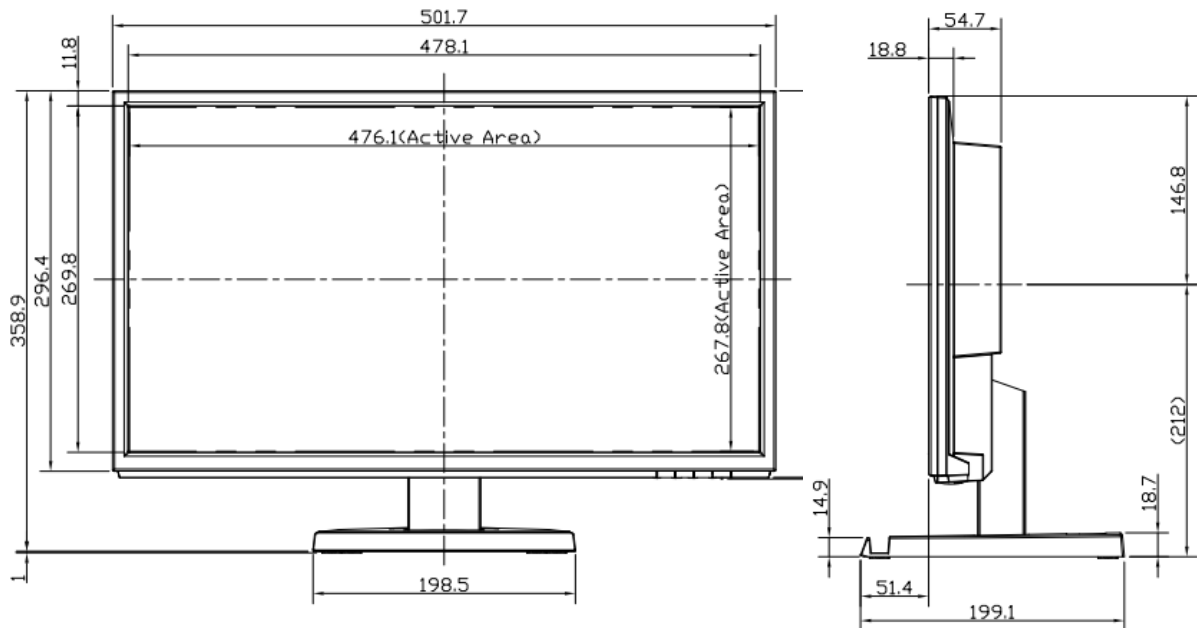

## 【仕様】

液晶サイズ	21.5インチ
パネル	液晶パネル:TFT液晶(ADS)
解像度	1920×1080(フルHD)
視野角	上下:178° /左右:178°
アスペクト比	16:9
有効表示領域(幅×高さ)	476.1×267.8mm
上下角度調節	上:20° / 下:5°
映像端子	HDMI入力×1、アナログRGB(VGA)入力×1
音声端子	音声入力:ステレオミニジャック×1 音声出力:ステレオミニジャック×1
スピーカー	あり(1W+1W)
USB再生機能	非対応
自立スタンド付属品	対応
本体寸法(幅×高さ×奥行)	502×330×51mm(※突起部含まず)
スタンドあり	502×199×359mm(※突起部含まず)
電源	AC100V 50/60Hz
消費電力	19W
動作環境	0℃～40℃

## 【寸法】

スタンドなし

※カリナイト自社調べ  
公差±5mm程