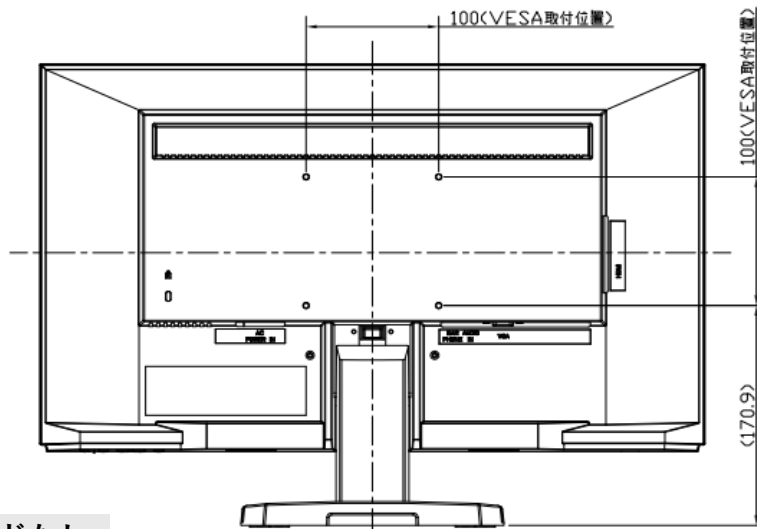

## 【仕様】

液晶サイズ	21.5インチ
パネル	液晶パネル:TFT液晶(ADS)
解像度	1920×1080(フルHD)
視野角	上下:178° /左右:178°
アスペクト比	16:9
有効表示領域(幅×高さ)	476.1×267.8mm
上下角度調節	上:20° / 下:5°
映像端子	HDMI入力×1、アナログRGB(VGA)入力×1
音声端子	音声入力:ステレオミニジャック×1 音声出力:ステレオミニジャック×1
スピーカー	あり(1W+1W)
USB再生機能	非対応
自立スタンド付属品	対応
本体寸法(幅×高さ×奥行)	502×330×51mm(※突起部含まず)
スタンドあり	502×199×359mm(※突起部含まず)
電源	AC100V 50/60Hz
消費電力	19W
動作環境	0℃～40℃

# IODATA 21.5インチFHD液晶PCディスプレイ

「EX-LDH221DB」

(EX-LDH221DB-B)

## 【寸法】

スタンドなし

※カリナイト自社調べ  
公差±5mm程