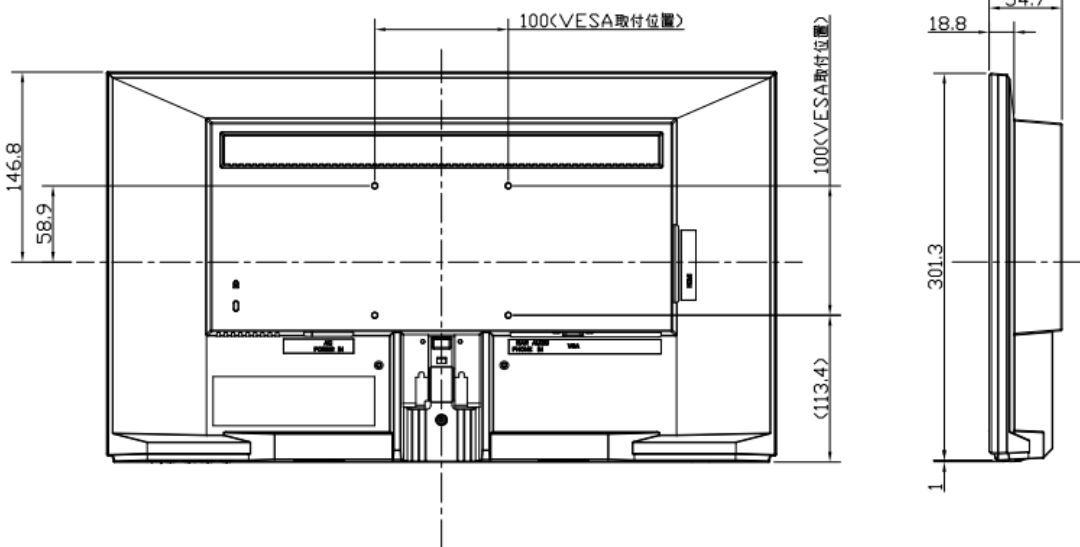

## 【仕様】

液晶サイズ	21.5インチ
パネル	液晶パネル:TFT液晶(ADS)
解像度	1920×1080(フルHD)
視野角	上下:178° /左右:178°
アスペクト比	16:9
有効表示領域(幅×高さ)	476.1×267.8mm
上下角度調節	上:20° / 下:5°
映像端子	HDMI入力×1、アナログRGB(VGA)入力×1
音声端子	音声入力:ステレオミニジャック×1 音声出力:ステレオミニジャック×1
スピーカー	あり(1W+1W)
USB再生機能	非対応
自立スタンド付属品	対応
本体寸法(幅×高さ×奥行)	502×330×51mm(※突起部含まず)
スタンドあり	502×199×359mm(※突起部含まず)
電源	AC100V 50/60Hz
消費電力	19W
動作環境	0℃～40℃

# IODATA 21.5インチFHD液晶PCディスプレイ

「EX-LDH221DB」

(EX-LDH221DB-B)

## 【寸法】

スタンドなし

※カリナイト自社調べ  
公差±5mm程