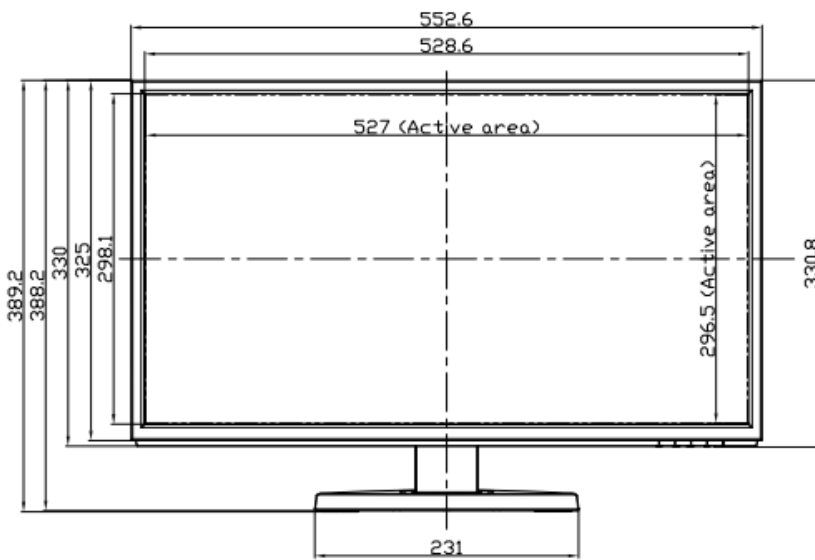

IODATA 23.8インチFHD液晶PCディスプレイ

「EX-LDH241DB」

【仕様】

液晶サイズ	23.8インチ
パネル	液晶パネル:TFT液晶(ADS)
解像度	1920×1080(フルHD)
視野角	上下:178° /左右:178°
アスペクト比	16:9
有効表示領域(幅×高さ)	527×296.4mm
上下角度調節	上:20° / 下:5°
映像端子	HDMI入力×1、アナログRGB(VGA)入力×1
音声端子	音声入力:ステレオミニジャック×1 音声出力:ステレオミニジャック×1
スピーカー	あり(1W+1W)
USB再生機能	非対応
自立スタンド付属品	対応
本体寸法(幅×高さ×奥行)	553×330×51mm(突起部含まず)
スタンドあり	553×388×215mm
電源	AC100V 50/60Hz
消費電力	24W
動作環境	0℃～40℃

IODATA 23.8インチFHD液晶PCディスプレイ

「EX-LDH241DB」

【寸法】

スタンドなし

※カリナイト自社調べ
公差±5mm程