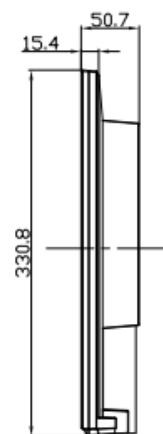

IODATA 23.8インチFHD液晶PCディスプレイ

「EX-LDH241DB」

【仕様】

液晶サイズ	23.8インチ
パネル	液晶パネル:TFT液晶(ADS)
解像度	1920×1080(フルHD)
視野角	上下:178° /左右:178°
アスペクト比	16:9
有効表示領域(幅×高さ)	527×296.4mm
上下角度調節	上:20° / 下:5°
映像端子	HDMI入力×1、アナログRGB(VGA)入力×1
音声端子	音声入力:ステレオミニジャック×1 音声出力:ステレオミニジャック×1
スピーカー	あり(1W+1W)
USB再生機能	非対応
自立スタンド付属品	対応
本体寸法(幅×高さ×奥行)	553×330×51mm(突起部含まず)
スタンドあり	553×388×215mm
電源	AC100V 50/60Hz
消費電力	24W
動作環境	0℃～40℃

IODATA 23.8インチFHD液晶PCディスプレイ

「EX-LDH241DB」

【寸法】

スタンドなし

※カリナイト自社調べ
公差±5mm程