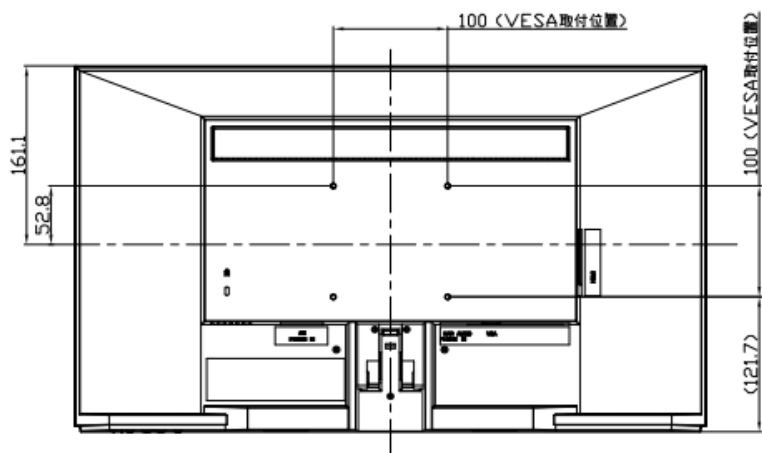

IODATA 23.8インチFHD液晶PCディスプレイ

「EX-LDH241DB」

【仕様】

液晶サイズ	23.8インチ
パネル	液晶パネル:TFT液晶(ADS)
解像度	1920×1080(フルHD)
視野角	上下:178° /左右:178°
アスペクト比	16:9
有効表示領域(幅×高さ)	527×296.4mm
上下角度調節	上:20° / 下:5°
映像端子	HDMI入力×1、アナログRGB(VGA)入力×1
音声端子	音声入力:ステレオミニジャック×1 音声出力:ステレオミニジャック×1
スピーカー	あり(1W+1W)
USB再生機能	非対応
自立スタンド付属品	対応
本体寸法(幅×高さ×奥行)	553×330×51mm(突起部含まず)
スタンドあり	553×388×215mm
電源	AC100V 50/60Hz
消費電力	24W
動作環境	0℃～40℃

IODATA 23.8インチFHD液晶PCディスプレイ

「EX-LDH241DB」

【寸法】

スタンドなし

※カリナイト自社調べ
公差±5mm程