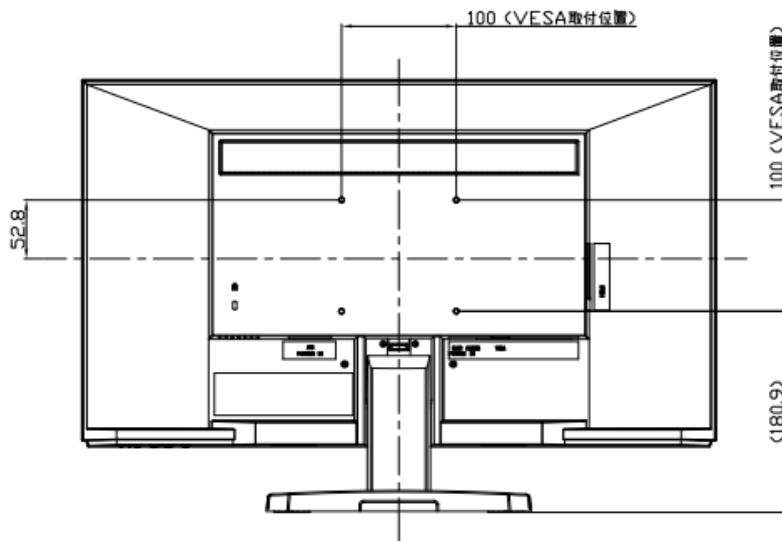

IODATA 23.8インチFHD液晶PCディスプレイ

「EX-LDH241DB」

【仕様】

液晶サイズ	23.8インチ
パネル	液晶パネル:TFT液晶(ADS)
解像度	1920×1080(フルHD)
視野角	上下:178° /左右:178°
アスペクト比	16:9
有効表示領域(幅×高さ)	527×296.4mm
上下角度調節	上:20° / 下:5°
映像端子	HDMI入力×1、アナログRGB(VGA)入力×1
音声端子	音声入力:ステレオミニジャック×1 音声出力:ステレオミニジャック×1
スピーカー	あり(1W+1W)
USB再生機能	非対応
自立スタンド付属品	対応
本体寸法(幅×高さ×奥行)	553×330×51mm(突起部含まず)
スタンドあり	553×388×215mm
電源	AC100V 50/60Hz
消費電力	24W
動作環境	0℃～40℃

IODATA 23.8インチFHD液晶PCディスプレイ

「EX-LDH241DB」

【寸法】

スタンドなし

※カリナイト自社調べ
公差±5mm程