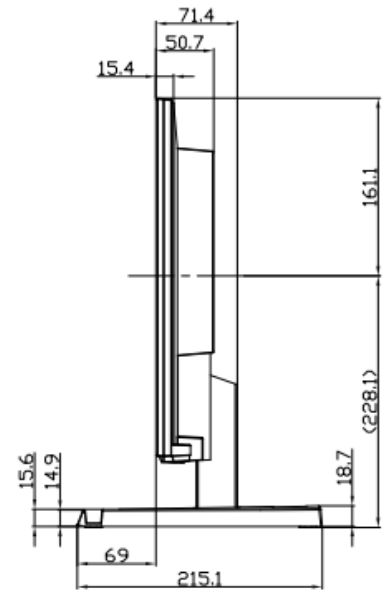

IODATA 23.8インチFHD液晶PCディスプレイ

「EX-LDH241DB」

【仕様】

液晶サイズ	23.8インチ
パネル	液晶パネル:TFT液晶(ADS)
解像度	1920×1080(フルHD)
視野角	上下:178° /左右:178°
アスペクト比	16:9
有効表示領域(幅×高さ)	527×296.4mm
上下角度調節	上:20° / 下:5°
映像端子	HDMI入力×1、アナログRGB(VGA)入力×1
音声端子	音声入力:ステレオミニジャック×1 音声出力:ステレオミニジャック×1
スピーカー	あり(1W+1W)
USB再生機能	非対応
自立スタンド付属品	対応
本体寸法(幅×高さ×奥行)	553×330×51mm(突起部含まず)
スタンドあり	553×388×215mm
電源	AC100V 50/60Hz
消費電力	24W
動作環境	0℃～40℃

IODATA 23.8インチFHD液晶PCディスプレイ

「EX-LDH241DB」

【寸法】

スタンドなし

※カリナイト自社調べ
公差±5mm程