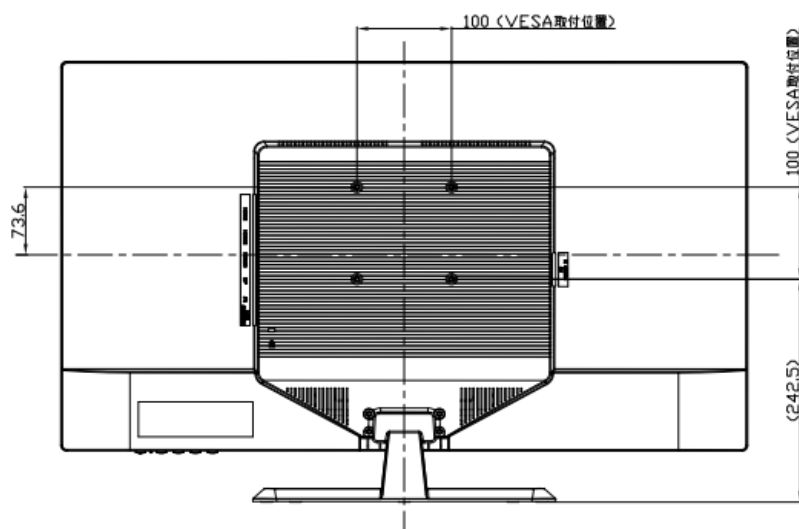

IODATA 31.5インチWQHD液晶ディスプレイ

「EX-LDQ322DB」

【仕様】

液晶サイズ	31.5インチ
パネル	液晶パネル:TFT液晶(ADS)/非光沢
解像度	2560×1440(WQHD)
視野角	上下:178° /左右:178°
アスペクト比	16:9
有効表示領域(幅×高さ)	698.1×392.7mm
上下角度調節	上:10° / 下:5°
映像端子	HDMI×3、DisplayPort入力×1
音声端子	音声出力:ステレオミニジャック×1
スピーカー	あり(2.5W+2.5W)
USB再生機能	非対応
自立スタンド付属品	対応
本体寸法(幅×高さ×奥行)	726×423×47mm
スタンドあり	726×478×180mm(※突起部含まず)
電源	AC100V 50/60Hz
消費電力	42W
動作環境	0℃～40℃

IODATA 31.5インチWQHD液晶ディスプレイ

「EX-LDQ322DB」

【寸法】

スタンドなし

※カリナイト自社調べ
公差±5mm程