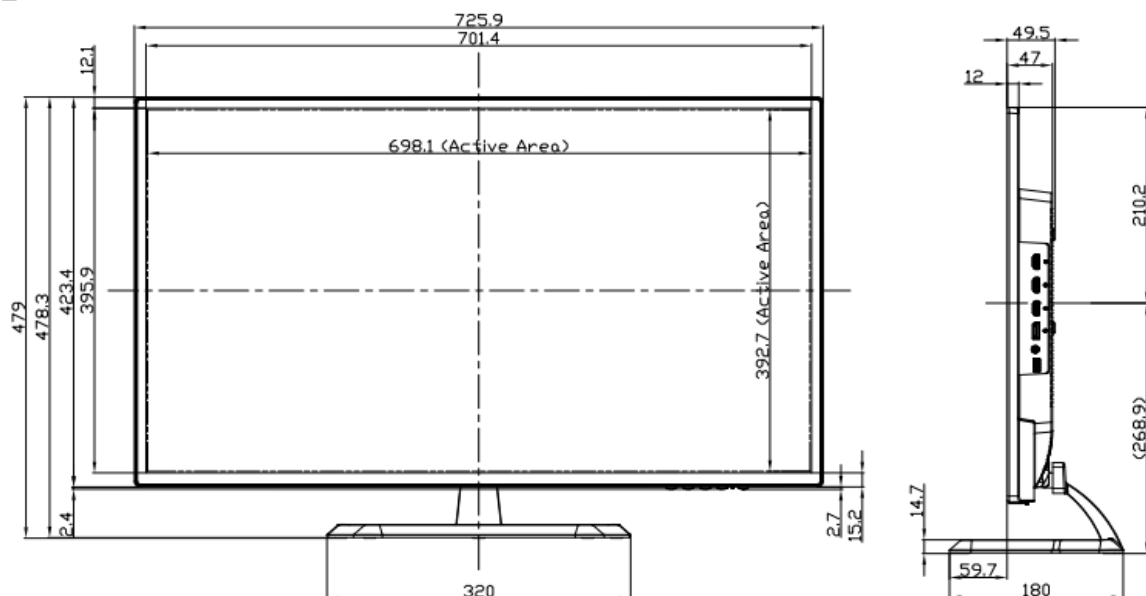

IODATA 31.5インチWQHD液晶ディスプレイ

「EX-LDQ322DB」

【仕様】

液晶サイズ	31.5インチ
パネル	液晶パネル:TFT液晶(ADS)/非光沢
解像度	2560×1440(WQHD)
視野角	上下:178° /左右:178°
アスペクト比	16:9
有効表示領域(幅×高さ)	698.1×392.7mm
上下角度調節	上:10° / 下:5°
映像端子	HDMI×3、DisplayPort入力×1
音声端子	音声出力:ステレオミニジャック×1
スピーカー	あり(2.5W+2.5W)
USB再生機能	非対応
自立スタンド付属品	対応
本体寸法(幅×高さ×奥行)	726×423×47mm
スタンドあり	726×478×180mm(※突起部含まず)
電源	AC100V 50/60Hz
消費電力	42W
動作環境	0℃～40℃

IODATA 31.5インチWQHD液晶ディスプレイ

「EX-LDQ322DB」

【寸法】

スタンドなし

※カリナイト自社調べ
公差±5mm程