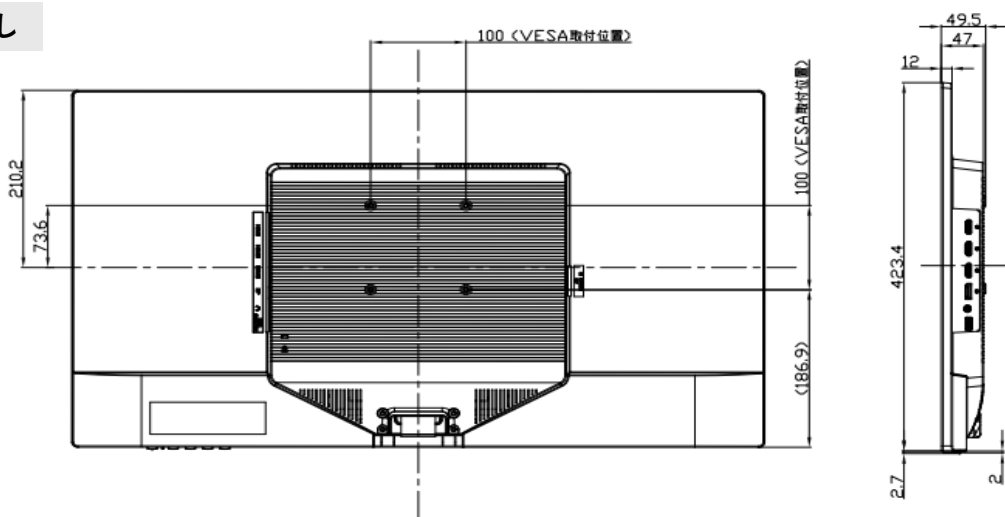

IODATA 31.5インチWQHD液晶ディスプレイ

「EX-LDQ322DB」

【仕様】

液晶サイズ	31.5インチ
パネル	液晶パネル:TFT液晶(ADS)/非光沢
解像度	2560×1440(WQHD)
視野角	上下:178° /左右:178°
アスペクト比	16:9
有効表示領域(幅×高さ)	698.1×392.7mm
上下角度調節	上:10° / 下:5°
映像端子	HDMI×3、DisplayPort入力×1
音声端子	音声出力:ステレオミニジャック×1
スピーカー	あり(2.5W+2.5W)
USB再生機能	非対応
自立スタンド付属品	対応
本体寸法(幅×高さ×奥行)	726×423×47mm
スタンドあり	726×478×180mm(※突起部含まず)
電源	AC100V 50/60Hz
消費電力	42W
動作環境	0℃～40℃

IODATA 31.5インチWQHD液晶ディスプレイ

「EX-LDQ322DB」

【寸法】

スタンドなし

※カリナイト自社調べ
公差±5mm程