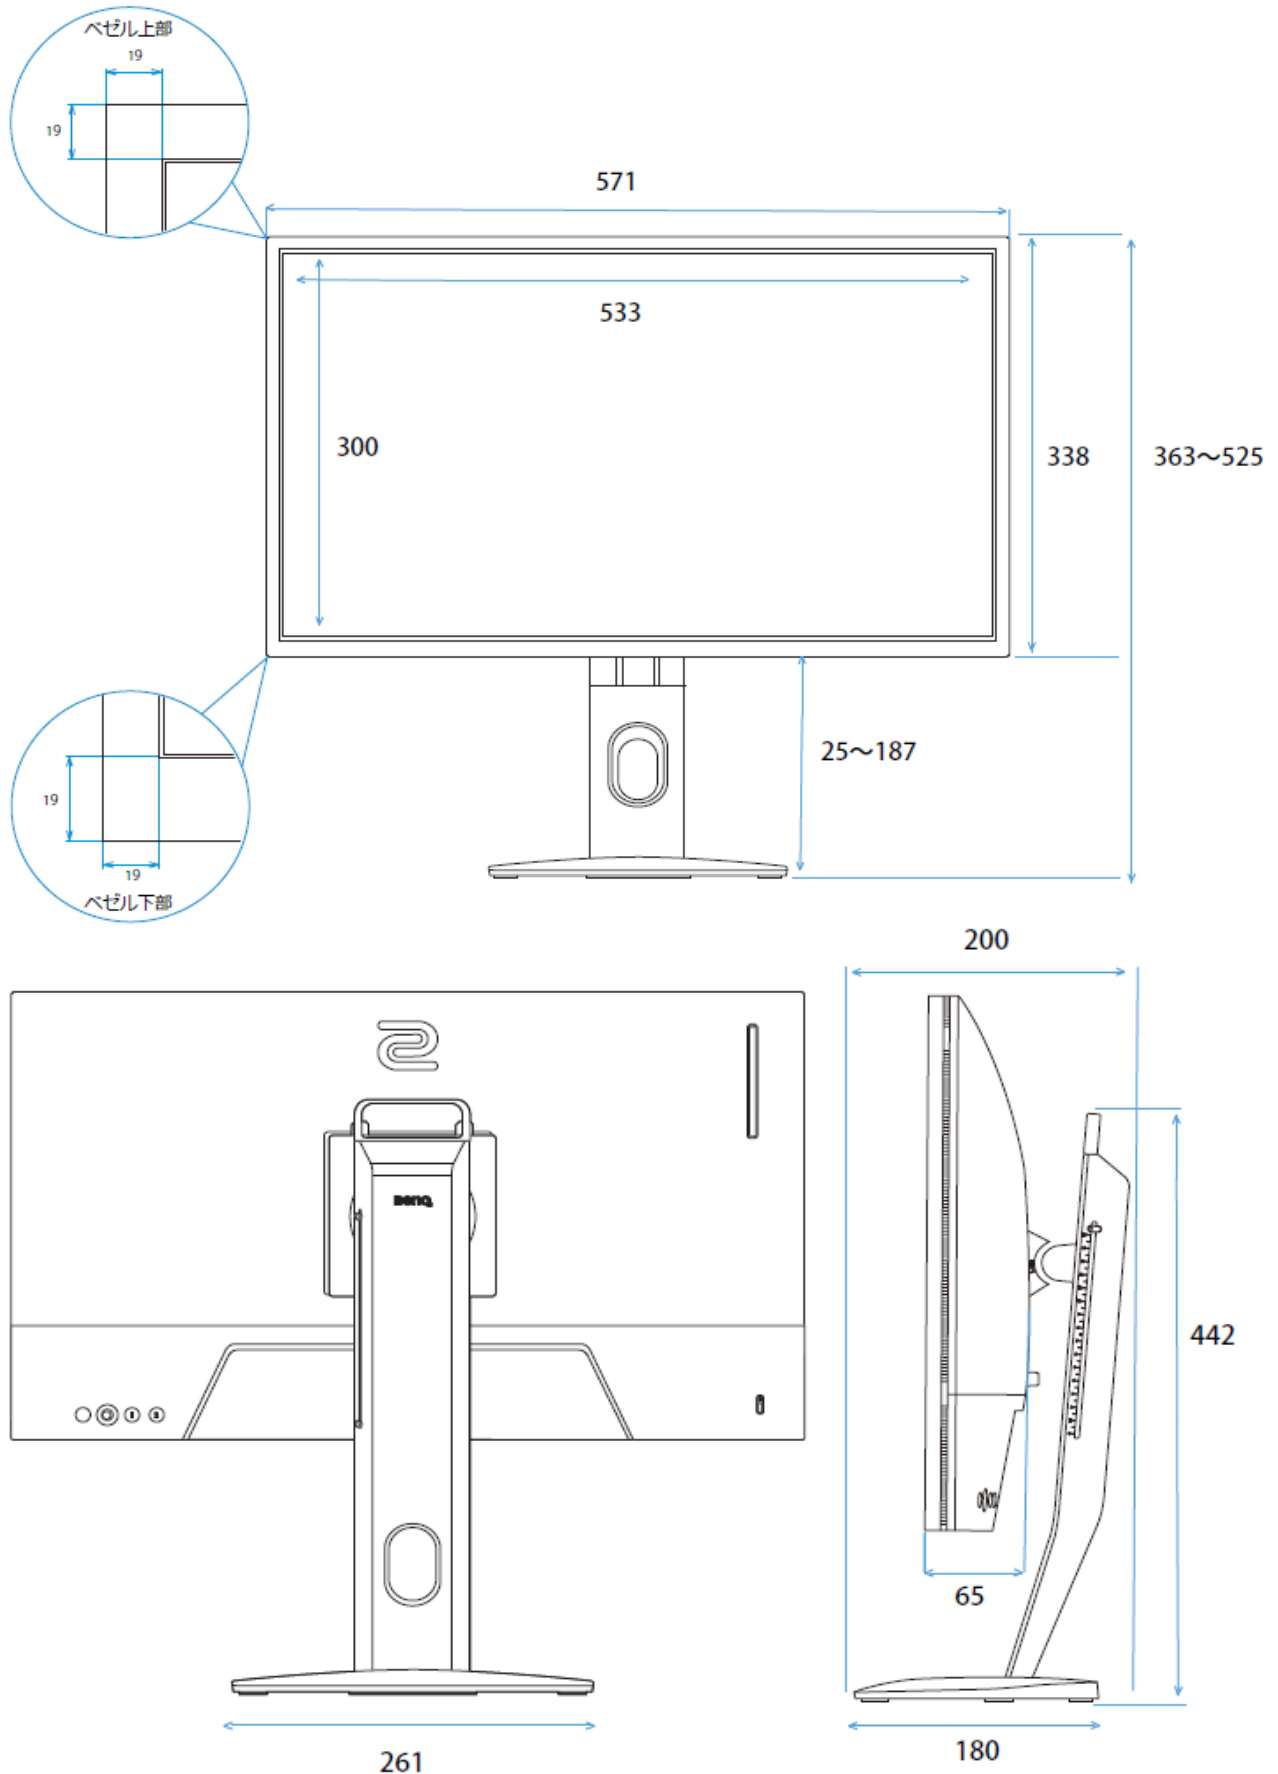

BenQ ZOWIE 24インチゲーミングモニター

「XL2411K」

【仕様】

液晶サイズ	24インチ
パネル	液晶パネル:TNパネル(高速液晶なし)
解像度	1920x1080(フルHD)
視野角	178° /178°
アスペクト比	16:9
有効表示領域(幅×高さ)	約531 x 298mm
上下角度調節	上:23° / 下:5°
水平角度調節	左:45° / 右:45°
高さ調節	155mm
映像端子	HDMI(1.4)入力×2、HDMI(2.0)入力×1、DisplayPort入力×1
音声端子	音声出力:ステレオミニジャック×1
スピーカー	なし
輝度	320cd/m ²
リフレッシュレート	144Hz
USB再生機能	非対応
自立スタンド付属品	対応
本体寸法(幅×高さ×奥行)	約571×338×65mm
スタンドあり	約571×442~525×200mm
電源	100~240V
消費電力	最大45W
動作環境	0℃～40℃

【寸法】

※カリナイト自社調べ
公差±5mm程