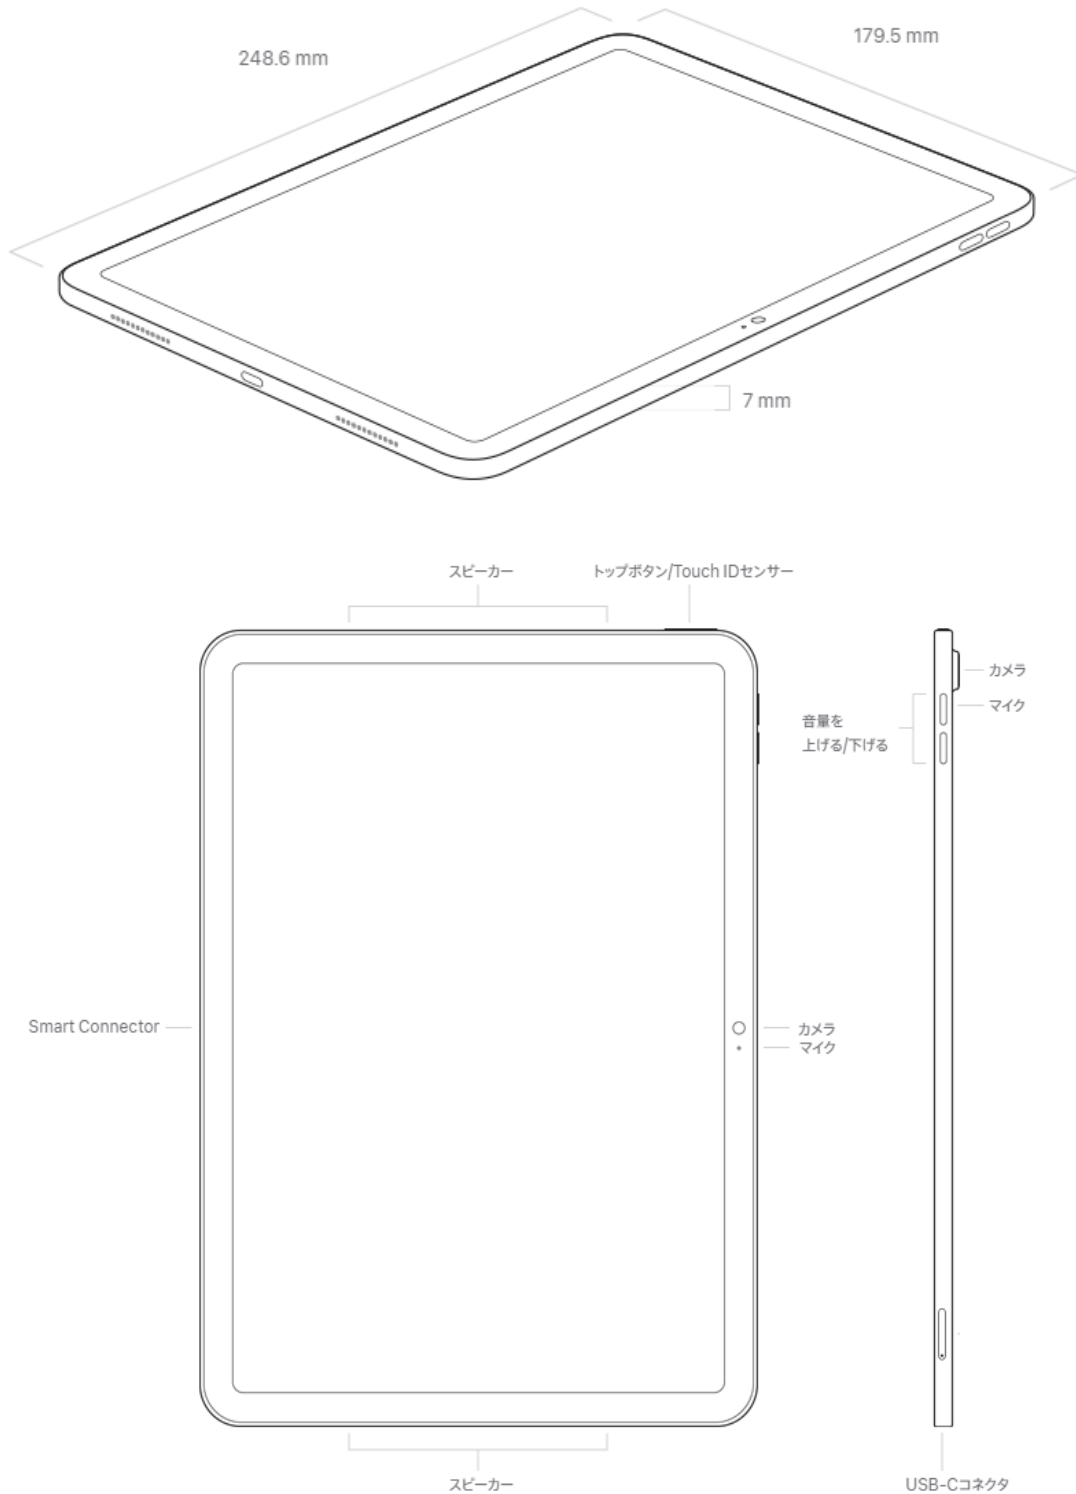

# iPad 11インチ(A16) Wi-Fi

「MD3Y4J/A」

## 【仕様】

画面サイズ	11インチ(Liquid Retinaディスプレイ)
ストレージ	128GB
解像度	2360x1640
アスペクト比	3:4
CPU	A16
データ通信端子	USB-C×1
音声端子	なし
Wi-Fi	対応(Wi-Fi6/802.11ax)
センサー	指紋認証センサー(Touch ID)/ 3軸ジャイロスコープ 加速度センサー/環境光センサー/気圧計
カメラ：バックカメラ	1200万画素
フロントカメラ	1200万画素
ビデオ撮影：バックカメラ	4K HD 3840×2160
フロントカメラ	フルHD 1920×1080
Apple Pencil	USB-C、第1世代に対応
本体寸法(幅×高×奥行)	248.6×179.5×7mm
重量	477g
電源	最長10時間のバッテリー駆動
動作環境	0°C～35°C

## 【寸法】

画面サイズ：11インチ

幅：248.6mm 高：179.5mm 奥行：7mm

重量：477 g