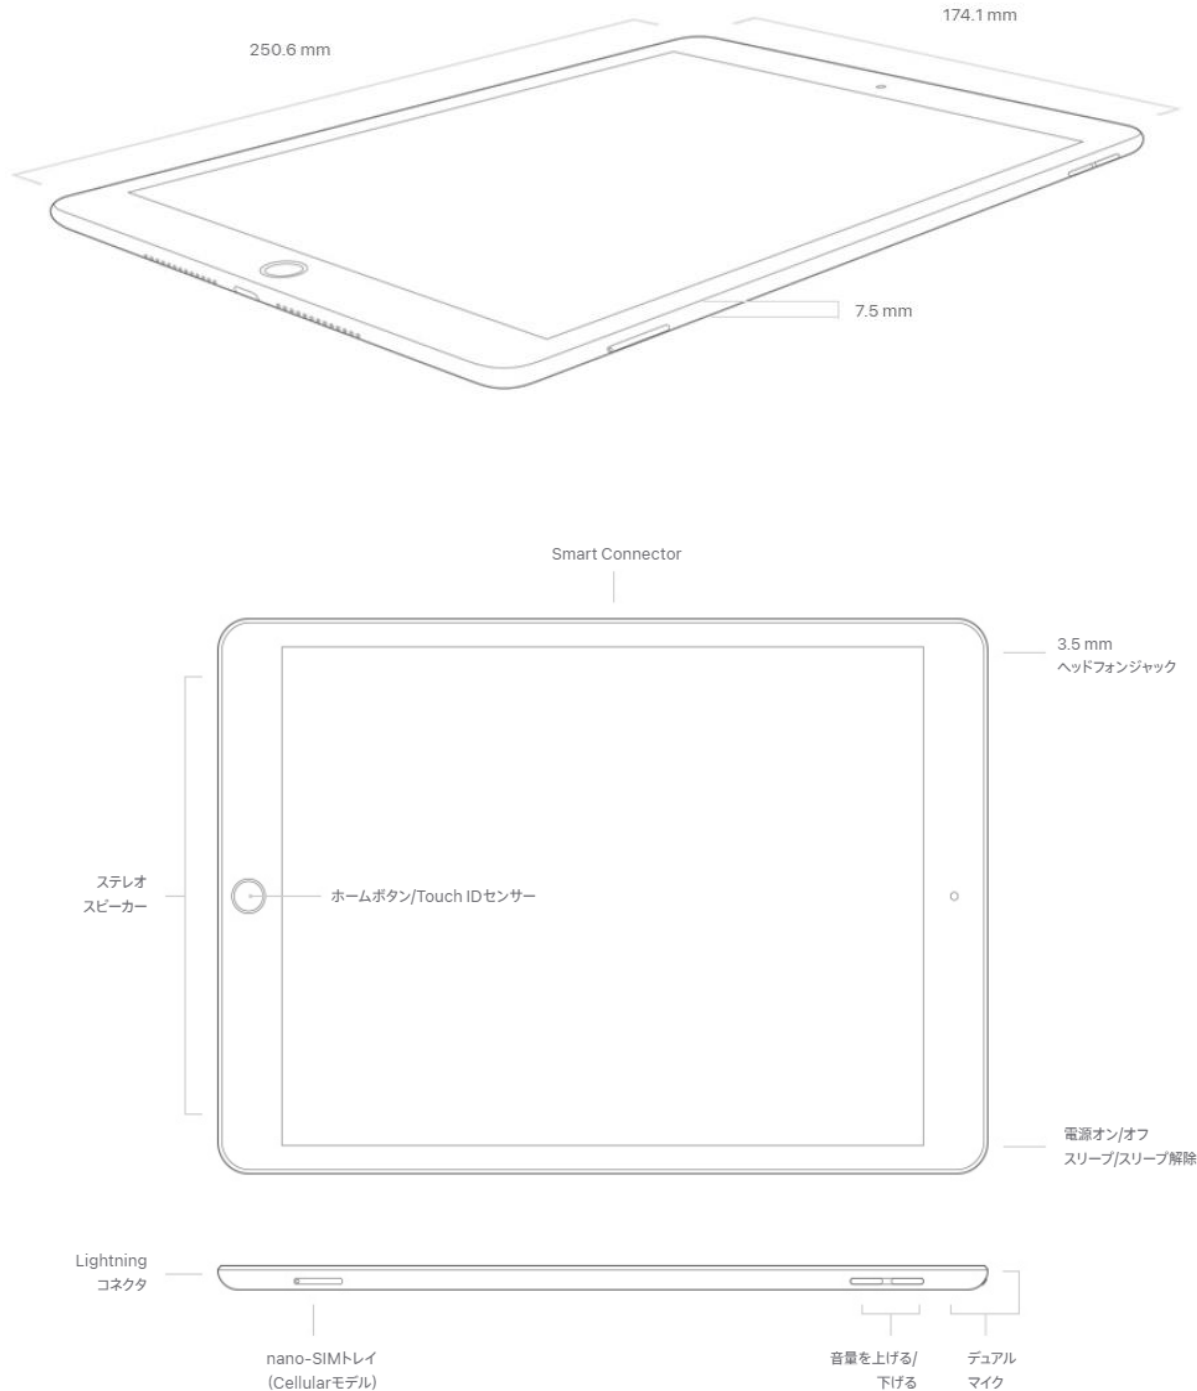

# iPad 第7世代 Wi-Fi

「MW752J/A」

## 【仕様】

画面サイズ	10.2インチ(Retinaディスプレイ)
ストレージ	32GB フラッシュドライブ
解像度	2160×1620
CPU	A10 Fusionチップ
アスペクト比	3:4
データ通信端子	Lightning×1
音声端子	3.5mmヘッドフォンジャック
Wi-Fi	対応(802.11a/b/g/n/ac)
センサー	指紋認証センサー(Touch ID)/ 3軸ジャイロスコープ 加速度センサー/環境光センサー/気圧計
カメラ：バックカメラ	800万画素
フロントカメラ	120万画素
ビデオ撮影：バックカメラ	フルHD 1920×1080
フロントカメラ	HD 1280×720
Apple Pencil	Apple Pencil (第1世代)
本体寸法(幅×高×奥行)	250.6×174.1×7.5mm
重量	483g
電源	最長10時間のバッテリー駆動
動作環境	0°C～35°C

### 【寸法】

画面サイズ：10.2インチ

幅：250.6mm 高：174.1mm 奥行：7.5mm

重量：483 g