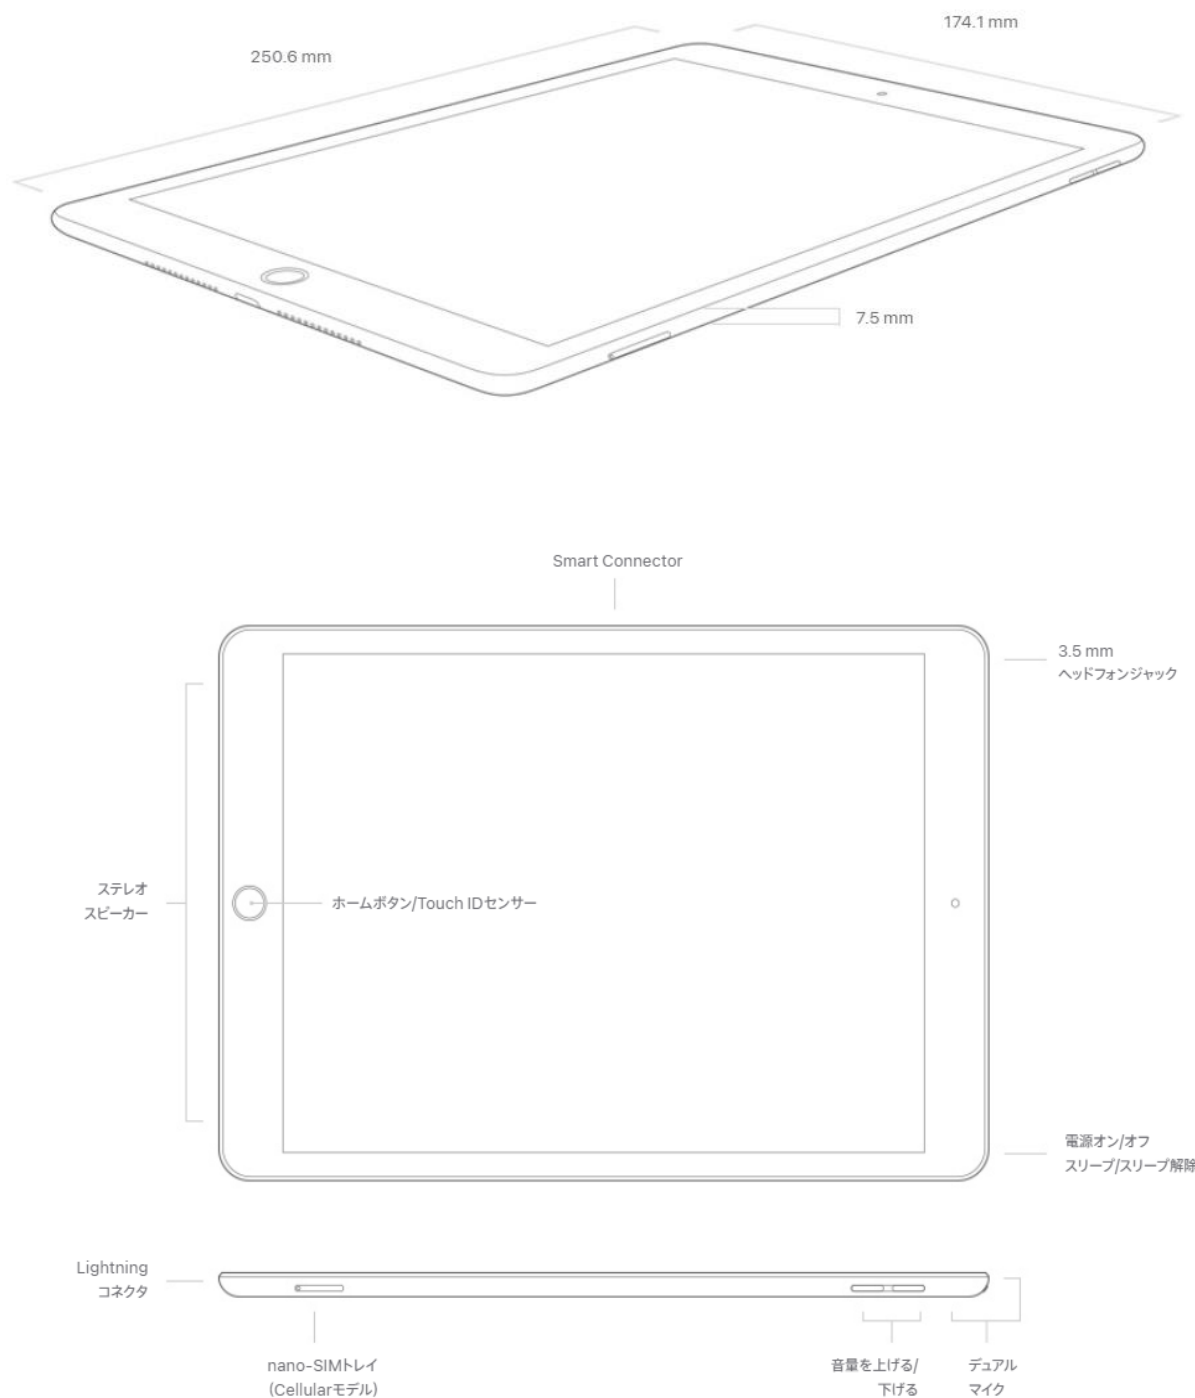

iPad(第7世代) Wi-Fi

「MW752J/A」

【仕様】

画面サイズ	10.2インチ(Retinaディスプレイ)
ストレージ	32GB
解像度	2160×1620
CPU	A10
データ通信端子	Lightning×1
音声端子	3.5mmヘッドフォンジャック
Wi-Fi	対応(802.11a/b/g/n/ac)
センサー	指紋認証センサー(Touch ID)/ 3軸ジャイロスコープ 加速度センサー/環境光センサー/気圧計
カメラ：バックカメラ	800万画素
フロントカメラ	120万画素
ビデオ撮影：バックカメラ	フルHD 1920×1080
フロントカメラ	HD 1280×720
Apple Pencil	Apple Pencil (第1世代)
本体寸法(幅×高×奥行)	250.6×174.1×7.5mm
重量	483g
電源	最長10時間のバッテリー駆動
動作環境	0°C～35°C

【寸法】

画面サイズ：10.2インチ

幅：250.6mm 高：174.1mm 奥行：7.5mm

重量：483 g