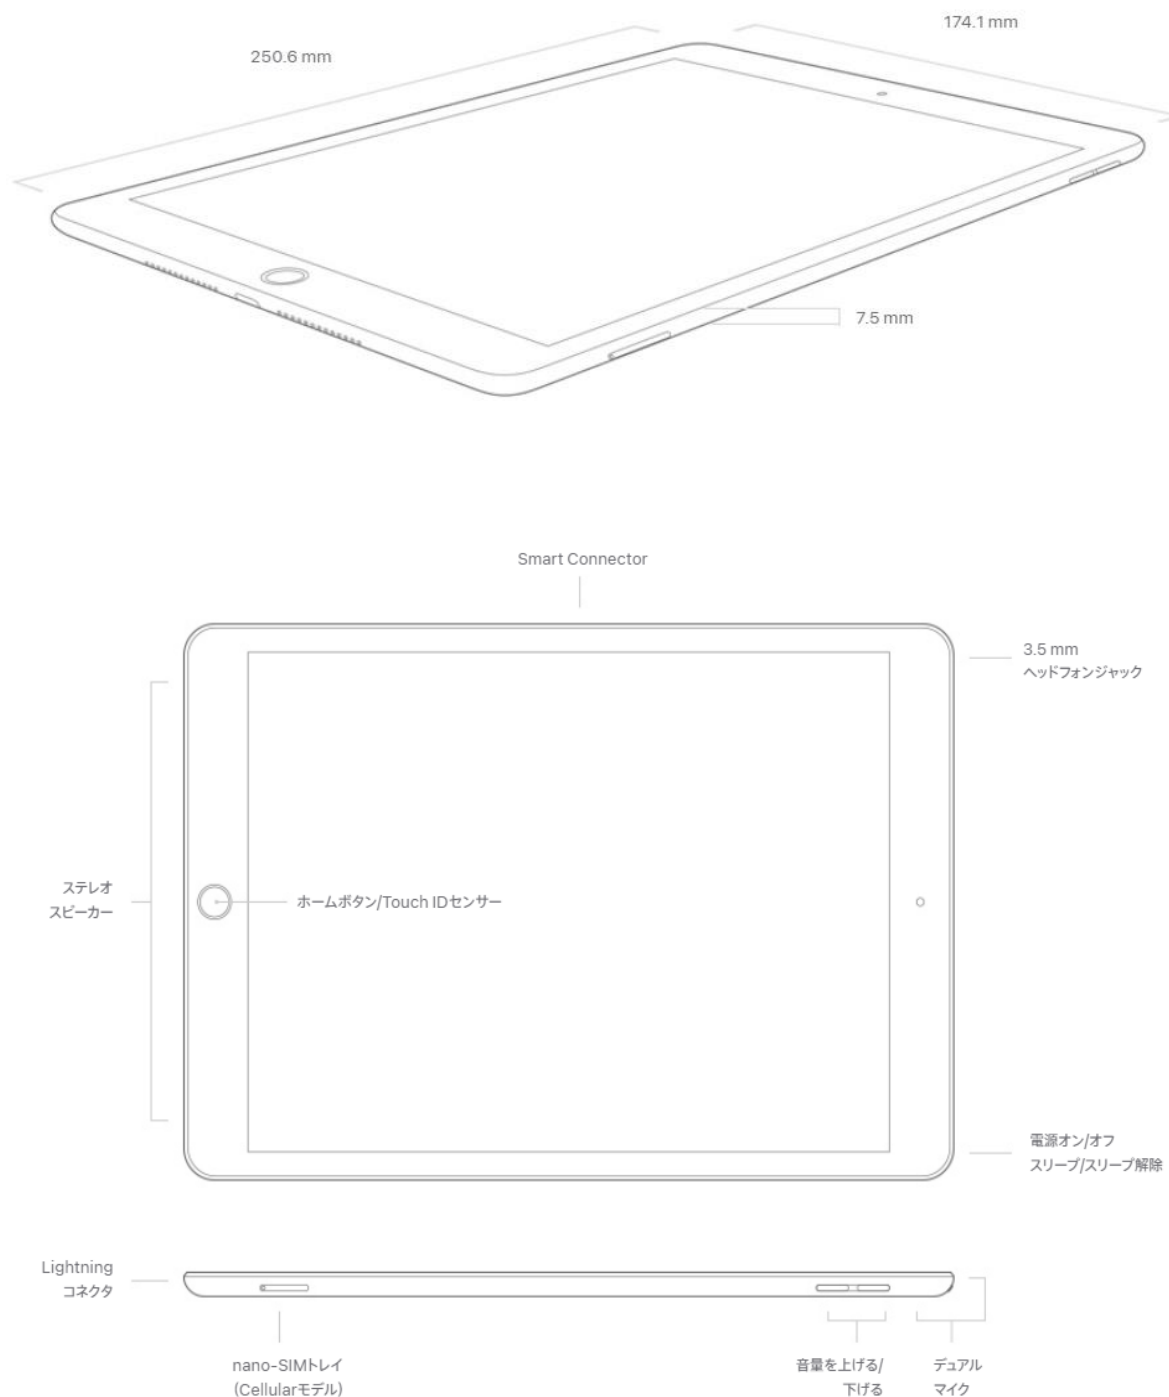

iPad(第8世代) Wi-Fi

「MYLA2J/A」

【仕様】

画面サイズ	10.2インチ(Retinaディスプレイ)
ストレージ	32GB
解像度	2160×1620
CPU	A12
データ通信端子	Lightning×1
音声端子	3.5mmヘッドフォンジャック
Wi-Fi	対応(802.11a/b/g/n/ac)
センサー	指紋認証センサー(Touch ID)/ 3軸ジャイロスコープ 加速度センサー/環境光センサー/気圧計
カメラ：バックカメラ	800万画素
フロントカメラ	120万画素
ビデオ撮影：バックカメラ	フルHD 1920×1080
フロントカメラ	HD 1280×720
Apple Pencil	Apple Pencil (第1世代)
本体寸法(幅×高×奥行)	250.6×174.1×7.5mm
重量	490g
電源	最長10時間のバッテリー駆動
動作環境	0°C～35°C

iPad(第8世代) Wi-Fi

「MYLA2J/A」

【寸法】

画面サイズ：10.2インチ

幅：250.6mm 高：174.1mm 奥行：7.5mm

重量：490 g

※カリナイト自社調べ