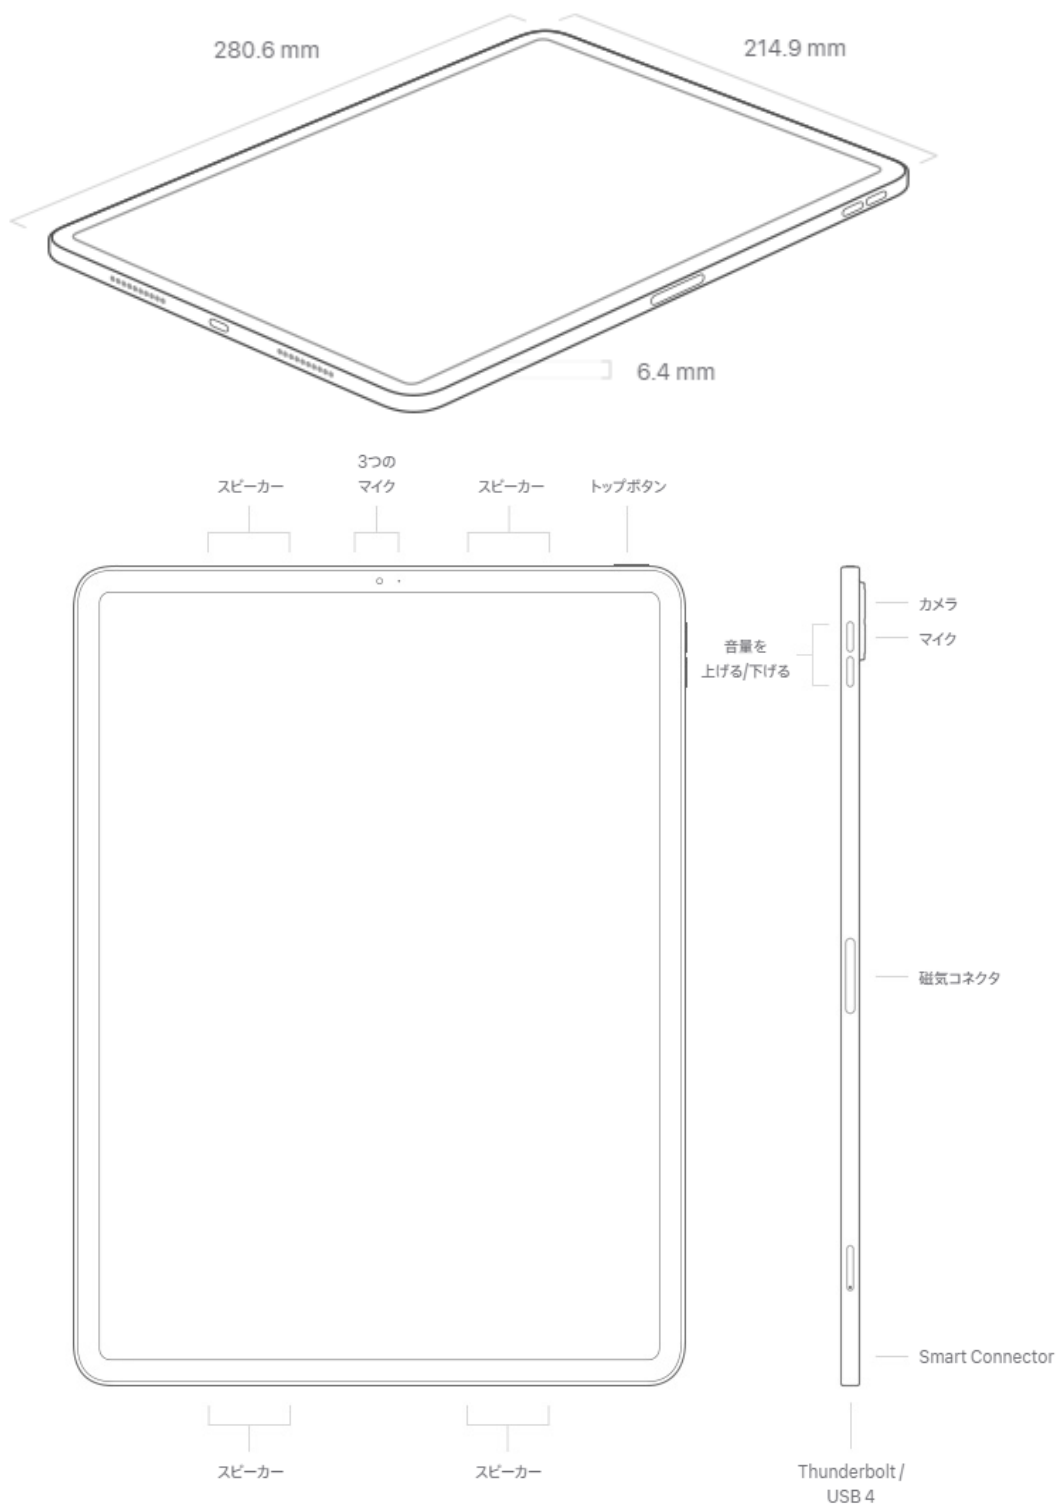

iPad Pro 12.9インチ(第6世代 2022)Wi-Fi

「MNXQ3J/A」

【仕様】

画面サイズ	12.9インチ(Liquid Retina XDRディスプレイ)
ストレージ	128GB フラッシュドライブ
解像度	2732x2048
アスペクト比	3:4
CPU	M2
データ通信端子	USB-C×1
音声端子	なし
Wi-Fi	対応(802.11ax)
センサー	顔認識センサー (Face ID) /LiDARスキャナ/気圧計 3軸ジャイロ스코ープ/加速度センサー/環境光センサー
カメラ：バックカメラ	1200万画素
フロントカメラ	1200万画素
ビデオ撮影：バックカメラ	4K HD 3840×2160
フロントカメラ	フルHD 1920×1080
Apple Pencil	USB-C、第2世代に対応
本体寸法(幅×高×奥行)	280.6×214.9×6.4mm
重量	682g
電源	最長10時間のバッテリー駆動
動作環境	0°C～35°C

iPad Pro 12.9インチ(第6世代 2022)Wi-Fi

「MNXQ3J/A」

【寸法】

画面サイズ：12.9インチ

幅：280.6mm 高：214.9mm 奥行：6.4mm

重量：682 g