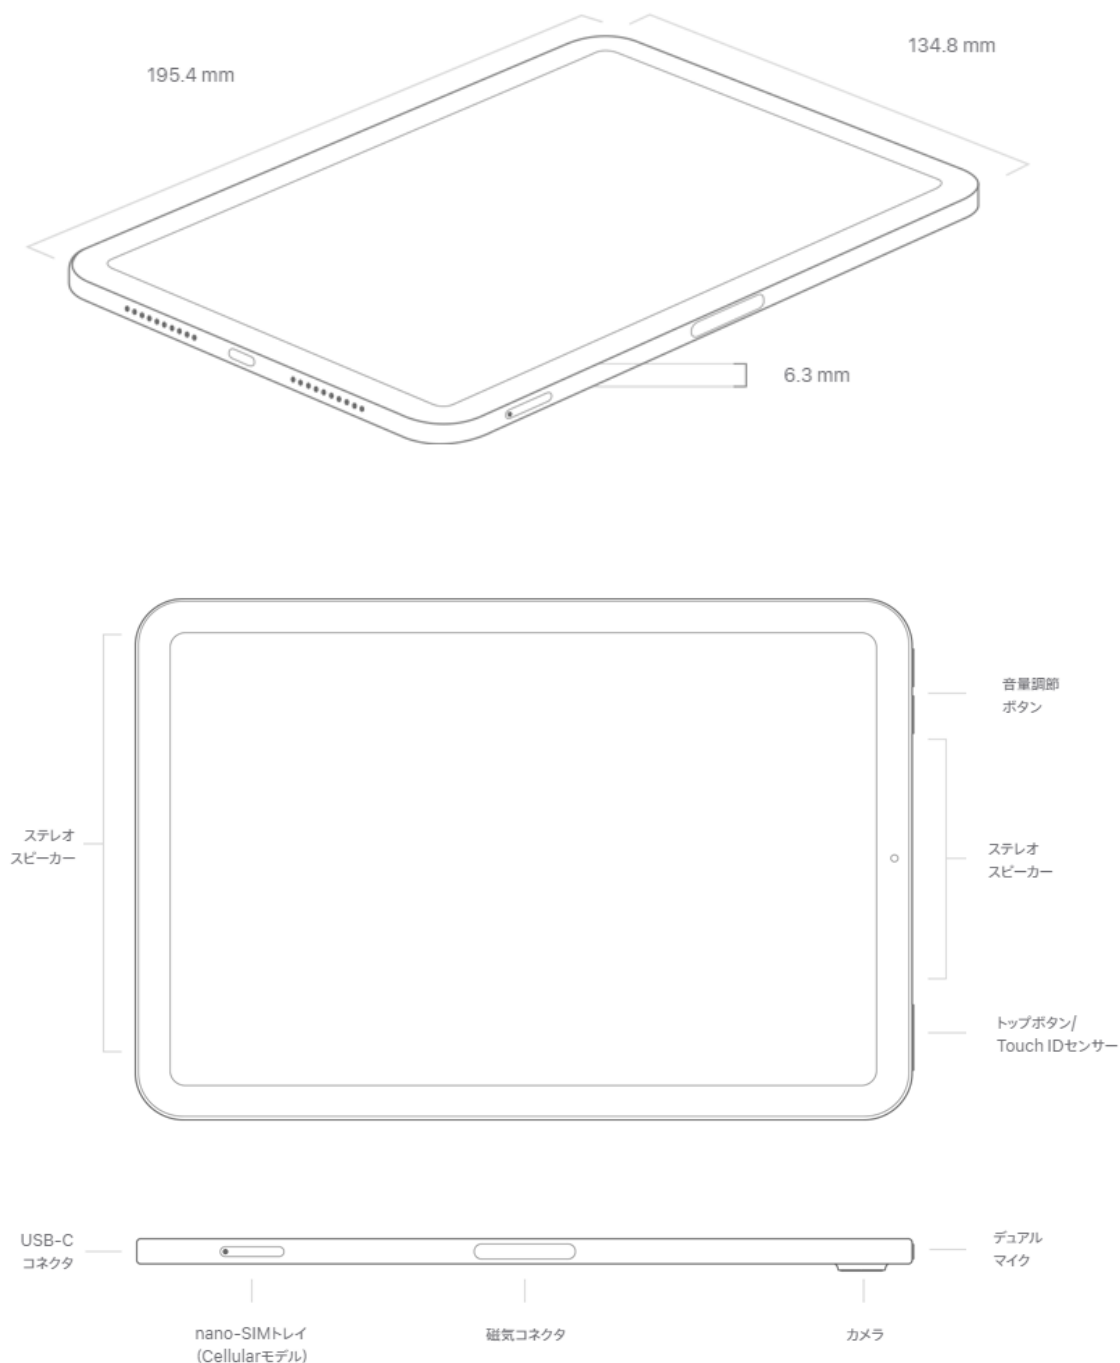

iPad mini(第6世代) Cellular 5G 【標準10GB/月】

「MK8C3J/A」

【仕様】

画面サイズ	8.3インチ(Liquid Retinaディスプレイ)
ストレージ	64GB
解像度	2266x1488
移動通信規格	5G、ギガビットLTE、4G LTE対応
CPU	A15
データ通信端子	USB-C×1
音声端子	なし
Wi-Fi	対応(802.11ax)
通信速度制限	最大50GB/月
センサー	指紋認証センサー(Touch ID)/ 3軸ジャイロスコープ 加速度センサー/環境光センサー/気圧計
カメラ：バックカメラ	1200万画素
フロントカメラ	1200万画素
ビデオ撮影：バックカメラ	4K HD 3840×2160
フロントカメラ	フルHD 1920×1080
Apple Pencil	USB-C、第2世代に対応
本体寸法(幅×高×奥行)	195.4×134.8×6.3mm
重量	293g
電源	最長10時間のバッテリー駆動
動作環境	0°C～35°C

iPad mini(第6世代) Cellular 5G 【標準10GB/月】

「MK8C3J/A」

【寸法】

画面サイズ：8.3インチ

幅：195.4mm 高：134.8mm 奥行：6.3mm

重量：293 g