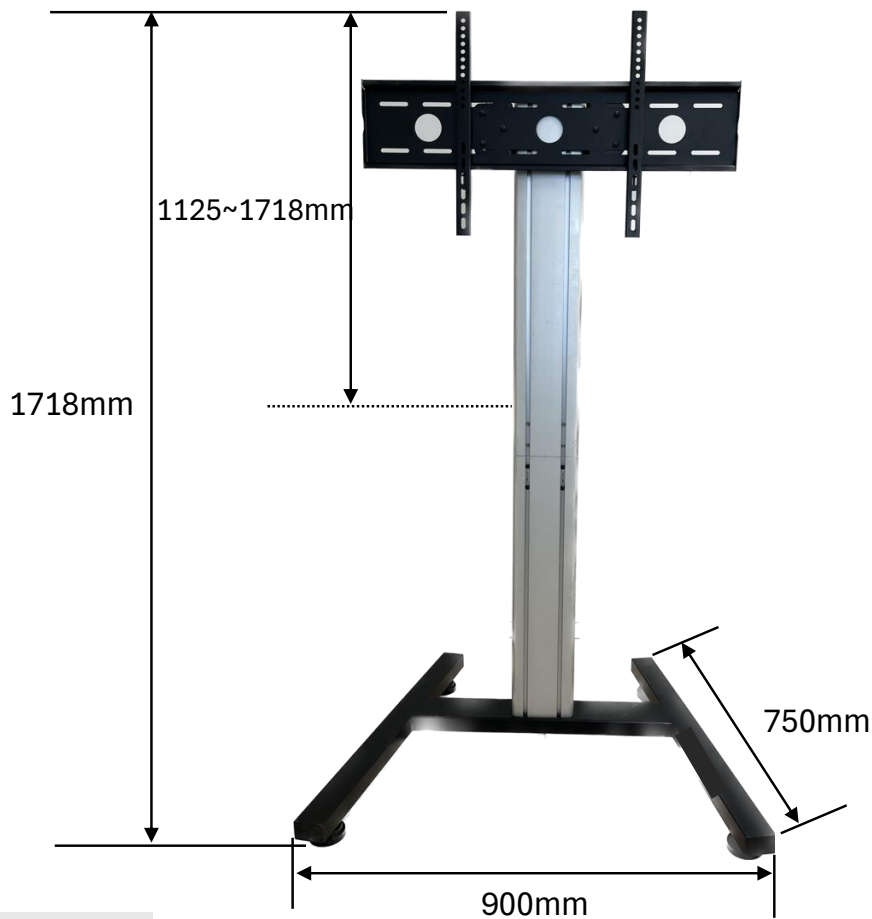

組立式テレビスタンド(37~65インチ対応)

「TVTSTIM601C(カスタマイズ品)」

【本体仕様】

想定インチ数	37~65インチ
規格	VESA規格対応
材質	アルミ合金、スチール
ネジ穴適合範囲	縦:100~400mm、横:100~700mm
高さ調節	最大155cmの無段階調節
水平角度調節	±3°
耐荷重	45kgまで対応
組立所要時間	約10分
重量	18kg
本体外形寸法(幅×高×奥行)	900×1730×750mm

【棚板(オプション)仕様】

外形寸法(幅×奥行)	410×330mm
------------	-----------

組立式テレビスタンド(37~65インチ対応)

「TVTSTIM601C(カスタマイズ品)」

【寸法】

ディスプレイ引掛枠

ディスプレイ固定金具

棚板(オプション)

想定インチ数：37~65インチ

【本体】幅：900mm 高さ：1718mm 奥行：750mm

【背面金具】取付高さ：1125~1718mm

【ディスプレイ引掛枠】取付位置：100~700mm

(キャスター利用時は高さ + 35mm)

重さ：約14.5kg

※カリナイト自社調べ
公差±5mm程