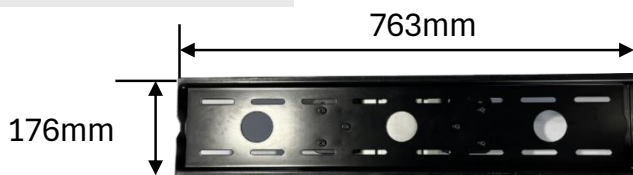

組立式テレビスタンド(37~65インチ対応)

「TVTSTIM601C(カスタマイズ品)」

【本体仕様】

想定インチ数	37~65インチ
規格	VESA規格対応
材質	アルミ合金、スチール
ネジ穴適合範囲	縦:100~400mm、横:100~700mm
高さ調節	最大155cmの無段階調節
水平角度調節	±3°
耐荷重	45kgまで対応
組立所要時間	約10分
重量	18kg
本体外形寸法(幅×高×奥行)	900×1730×750mm

【棚板(オプション)仕様】

外形寸法(幅×奥行)	410×330mm
------------	-----------

組立式テレビスタンド(37~65インチ対応)

「TVTSTIM601C(カスタマイズ品)」

【寸法】

ディスプレイ引掛枠

ディスプレイ固定金具

棚板(オプション)

想定インチ数：37~65インチ

【本体】幅：900mm 高さ：1718mm 奥行：750mm

【背面金具】取付高さ：1125~1718mm

【ディスプレイ引掛枠】取付位置：100~700mm

(キャスター利用時は高さ + 35mm)

重さ：約14.5kg

※カリナイト自社調べ
公差±5mm程