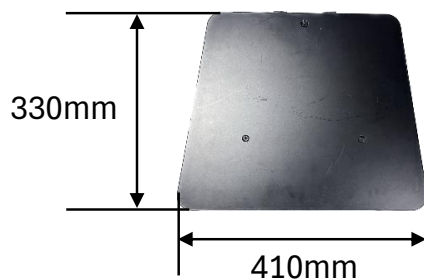

組立式テレビスタンド(37~65インチ対応)

「TVTSTIM601C(カスタマイズ品)」

【本体仕様】

想定インチ数	37~65インチ
規格	VESA規格対応
材質	アルミ合金、スチール
ネジ穴適合範囲	縦:100~400mm、横:100~700mm
高さ調節	最大155cmの無段階調節
水平角度調節	±3°
耐荷重	45kgまで対応
組立所要時間	約10分
重量	18kg
本体外形寸法(幅×高×奥行)	900×1730×750mm

【棚板(オプション)仕様】

外形寸法(幅×奥行)	410×330mm
------------	-----------

組立式テレビスタンド(37~65インチ対応)

「TVTSTIM601C(カスタマイズ品)」

【寸法】

ディスプレイ引掛枠

ディスプレイ固定金具

棚板(オプション)

想定インチ数：37~65インチ

【本体】幅：900mm 高さ：1718mm 奥行：750mm

【背面金具】取付高さ：1125~1718mm

【ディスプレイ引掛枠】取付位置：100~700mm

(キャスター利用時は高さ + 35mm)

重さ：約14.5kg

※カリナイト自社調べ
公差±5mm程