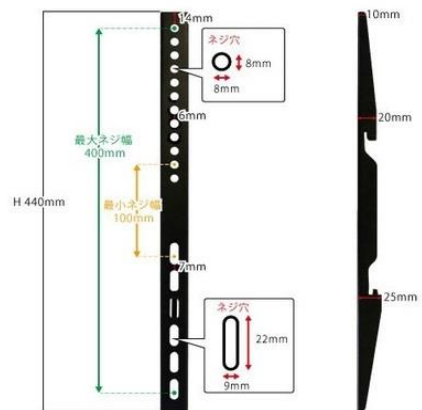

組立式テレビスタンド(37~65インチ対応)

「TVTSTIM601C(カスタマイズ品)」

【本体仕様】

想定インチ数	37~65インチ
規格	VESA規格対応
材質	アルミ合金、スチール
ネジ穴適合範囲	縦:100~400mm、横:100~700mm
高さ調節	最大155cmの無段階調節
水平角度調節	±3°
耐荷重	45kgまで対応
組立所要時間	約10分
重量	18kg
本体外形寸法(幅×高×奥行)	900×1730×750mm

【棚板(オプション)仕様】

外形寸法(幅×奥行)	410×330mm
------------	-----------

組立式テレビスタンド(37~65インチ対応)

「TVTSTIM601C(カスタマイズ品)」

【寸法】

ディスプレイ引掛枠

ディスプレイ固定金具

棚板(オプション)

想定インチ数：37~65インチ

【本体】幅：900mm 高さ：1718mm 奥行：750mm

【背面金具】取付高さ：1125~1718mm

【ディスプレイ引掛枠】取付位置：100~700mm

(キャスター利用時は高さ + 35mm)

重さ：約14.5kg

※カリナイト自社調べ
公差±5mm程