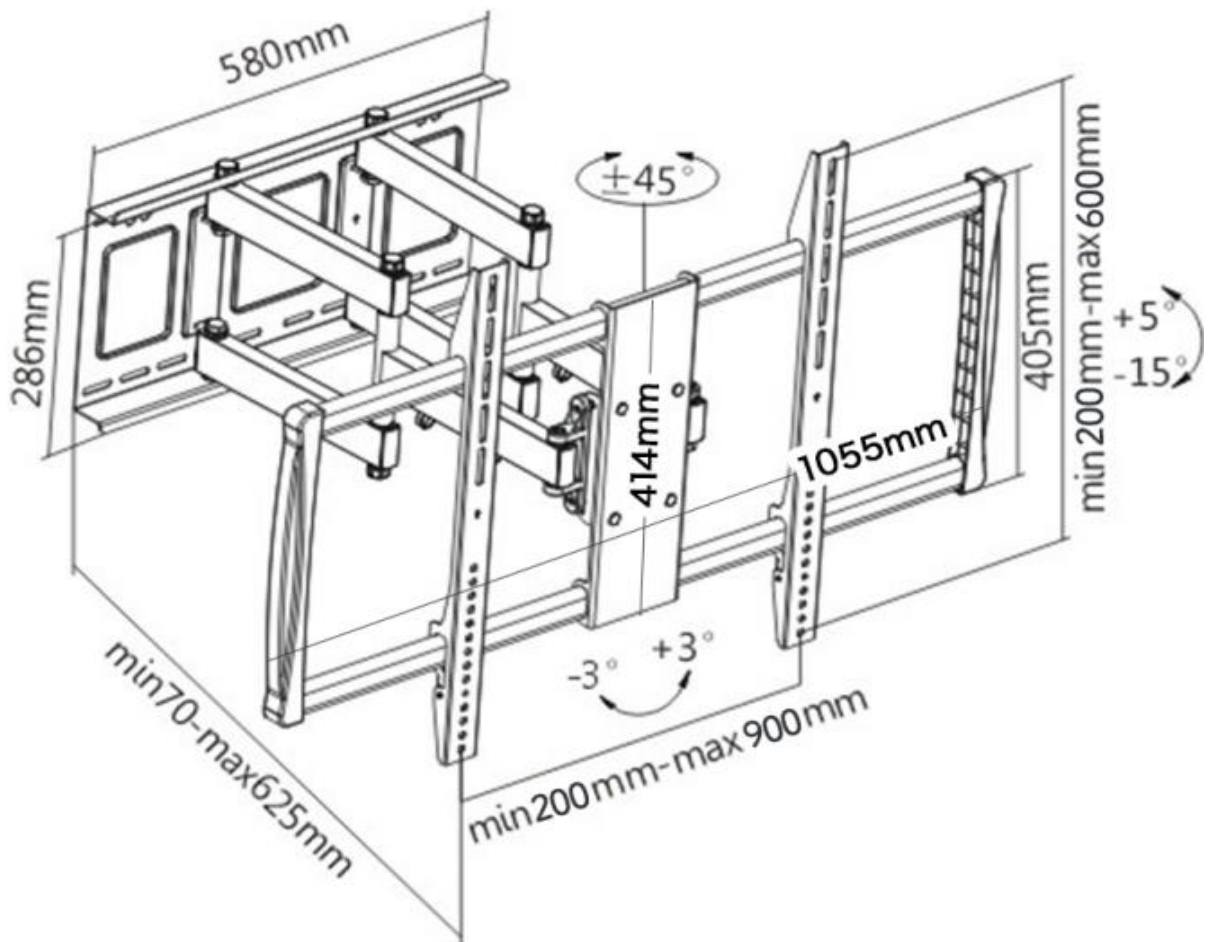

角度調整ダブルアーム壁掛けユニット(50～100インチ対応)

「PRM-LM100(カスタマイズ品)」

【仕様】

想定インチ数	50～100インチ
カラー	ブラック
規格	VESA規格対応
ネジ穴適合範囲	縦:200mm～600mm、横:200mm～900mm
水平角度調節	±3°
左右角度調節	±45°
上下角度調節	+5(上向き)、-15°(下向き)
壁面距離	70～625mm
耐荷重	65kgまで対応
重量	約14kg(1セット)
本体外形寸法(幅×高×奥行)	1055×450×70～625mm

角度調整ダブルアーム壁掛けユニット(50~100インチ対応)

「PRM-LM100(カスタマイズ品)」

【寸法】

テレビ側ブラケット