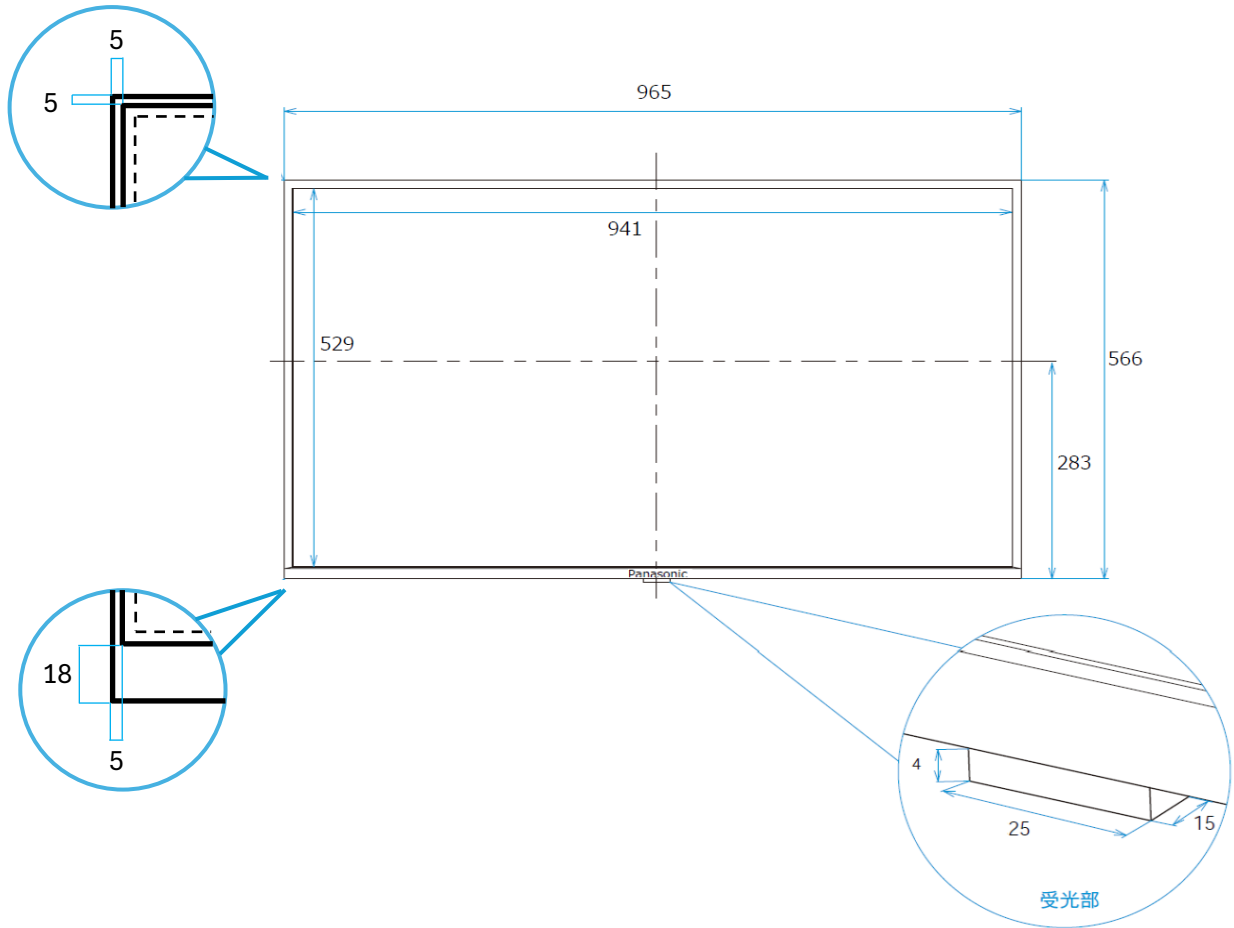

Panasonic 43インチ4K液晶モニター

「TH-43LX800」

【仕様】

液晶サイズ	43インチ:(VA×LEDパネル)
パネル	液晶パネル
解像度	4K(3840×2160)
アスペクト比	16:9
有効表示領域(幅×高さ)	941×529mm
搭載OS	メーカー独自OS
映像端子	HDMI入力×3、ビデオ入力×1 ※ビデオ入力は片方が4極ミニプラグの映像/音声ケーブルが必要です。
音声端子	光デジタル音声出力×1、ヘッドホン出力×1
データ通信端子	USB×1、USB(録画用)×1 有線LAN(10BASE/100BASE-TX)×1
スピーカー	あり/20W (10W+10W)
Wi-Fi	対応
USB再生機能	対応
自立スタンド付属品	対応
本体寸法(幅×高さ×奥行)	965×566×83mm
スタンドあり	965×617×219mm
電源	AC100V 50/60Hz
消費電力	117W
動作環境	0℃～40℃

Panasonic 43インチ4K液晶モニター

「TH-43LX800」

【寸法】

取付壁掛けユニット取付穴 (M6)
※ネジ長については取扱説明書を確認してください

※カリナイト自社調べ
公差±5mm程