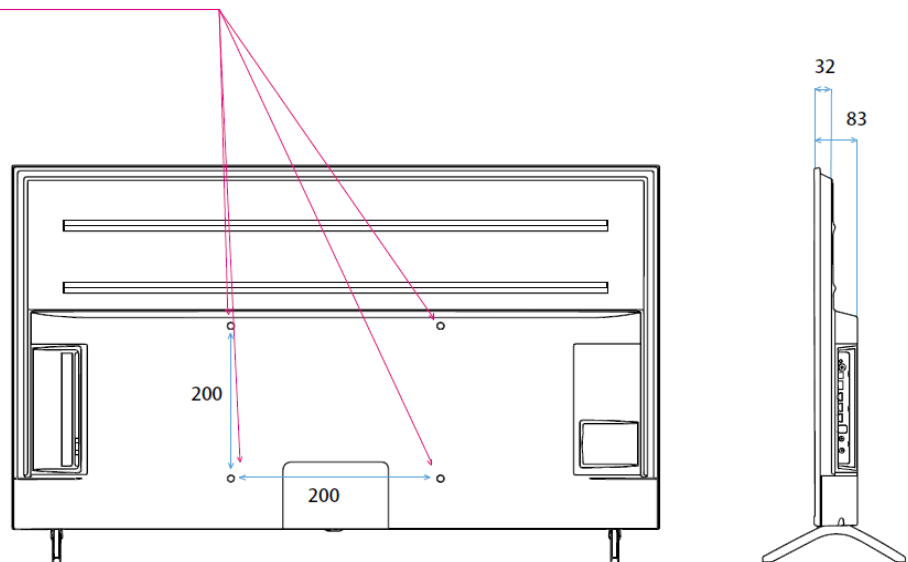

Panasonic 43インチ4K液晶モニター

「TH-43LX800」

【仕様】

液晶サイズ	43インチ:(VA×LEDパネル)
パネル	液晶パネル
解像度	4K(3840×2160)
アスペクト比	16:9
有効表示領域(幅×高さ)	941×529mm
搭載OS	メーカー独自OS
映像端子	HDMI入力×3、ビデオ入力×1 ※ビデオ入力は片方が4極ミニプラグの映像/音声ケーブルが必要です。
音声端子	光デジタル音声出力×1、ヘッドホン出力×1
データ通信端子	USB×1、USB(録画用)×1 有線LAN(10BASE/100BASE-TX)×1
スピーカー	あり/20W (10W+10W)
Wi-Fi	対応
USB再生機能	対応
自立スタンド付属品	対応
本体寸法(幅×高さ×奥行)	965×566×83mm
スタンドあり	965×617×219mm
電源	AC100V 50/60Hz
消費電力	117W
動作環境	0℃～40℃

Panasonic 43インチ4K液晶モニター

「TH-43LX800」

【寸法】

取付壁掛けユニット取付穴 (M6)
※ネジ長については取扱説明書を確認してください

※カリナイト自社調べ
公差±5mm程