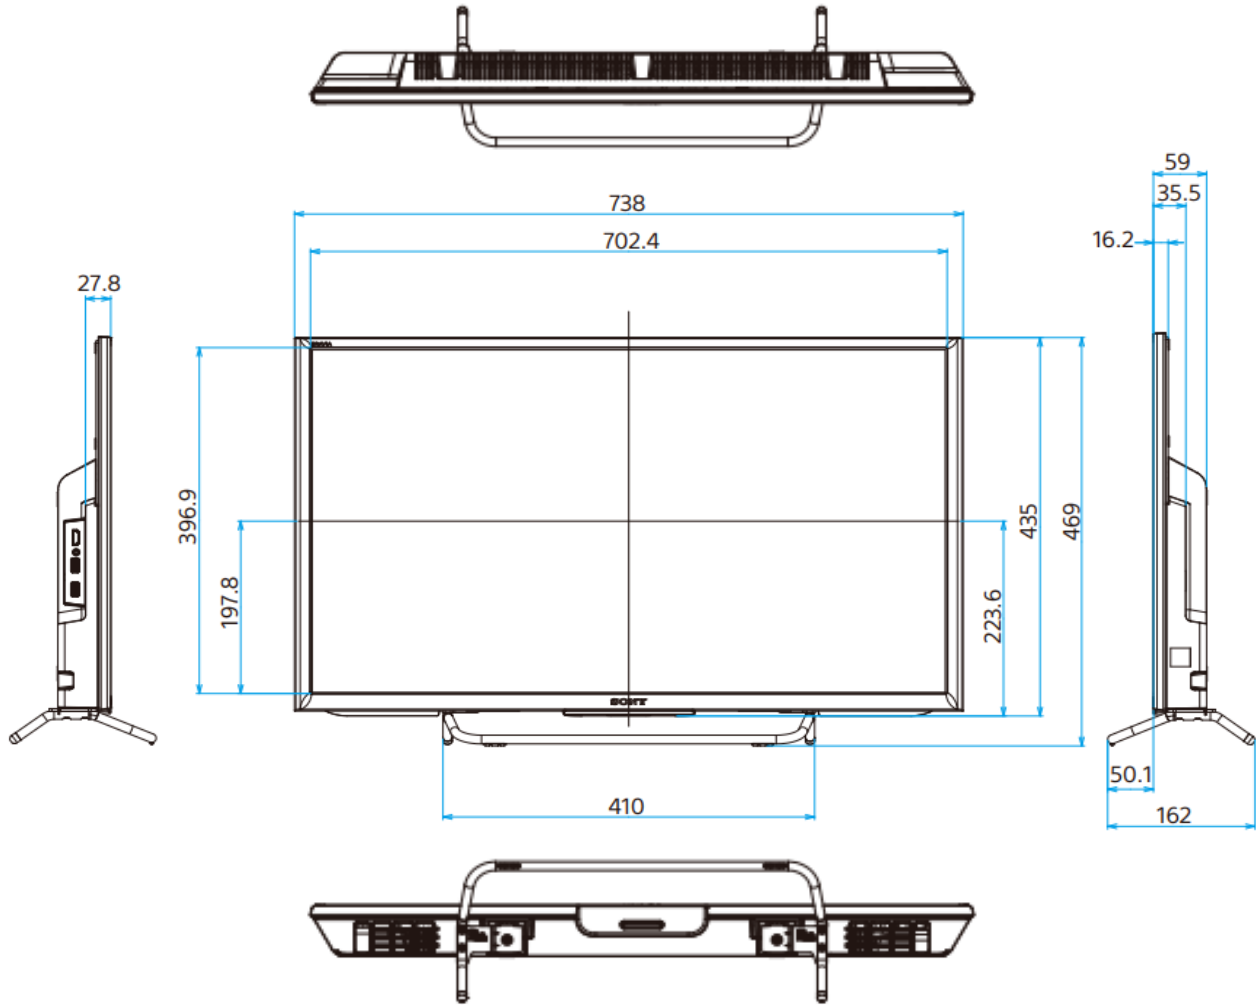

SONY 32インチFHD液晶モニター

「KJ-32W730C」

【仕様】

液晶サイズ	32インチ
パネル	液晶パネル
解像度	フルHD(1920×1080)
視野角	上下:178° /左右:178°
アスペクト比	16:9
有効表示領域(幅×高さ)	698×393mm
搭載OS	Google TV
映像端子	HDMI入力×4(MHL対応×1)、ビデオ入力×1 コンポーネント入力×1、D端子×1
音声端子	光デジタル音声出力(AAC/PCM/AC3)×1、ヘッドホン出力×1
データ通信端子	USB×1、USB(録画用)×1 有線LAN(100BASE-TX/10BASE-T)×1
スピーカー	あり/10W(5W+5W)
Wi-Fi	対応(IEEE 802.11a/b/g/n)
USB再生機能	対応
自立スタンド付属品	対応
本体寸法(幅×高さ×奥行)	738×435×59mm
スタンドあり	738×469×162mm
電源	AC100V 50/60Hz
消費電力	65W
動作環境	0℃～40℃

SONY 32インチFHD液晶モニター

「KJ-32W730C」

【寸法】

壁掛けユニット取り付け穴 (M6)
※ネジ長については取扱説明書を確認してください

転倒防止用ベルト取り付け穴 (M6)

※カリナイト自社調べ
公差±5mm程