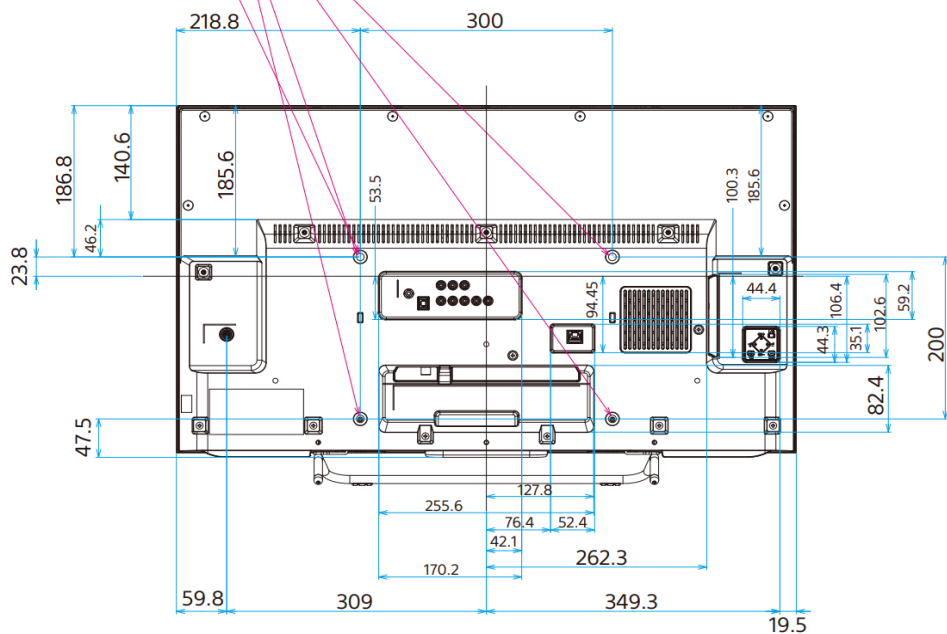

SONY 32インチFHD液晶モニター

「KJ-32W730C」

【仕様】

液晶サイズ	32インチ
パネル	液晶パネル
解像度	フルHD(1920×1080)
視野角	上下:178° /左右:178°
アスペクト比	16:9
有効表示領域(幅×高さ)	698×393mm
搭載OS	Google TV
映像端子	HDMI入力×4(MHL対応×1)、ビデオ入力×1 コンポーネント入力×1、D端子×1
音声端子	光デジタル音声出力(AAC/PCM/AC3)×1、ヘッドホン出力×1
データ通信端子	USB×1、USB(録画用)×1 有線LAN(100BASE-TX/10BASE-T)×1
スピーカー	あり/10W(5W+5W)
Wi-Fi	対応(IEEE 802.11a/b/g/n)
USB再生機能	対応
自立スタンド付属品	対応
本体寸法(幅×高さ×奥行)	738×435×59mm
スタンドあり	738×469×162mm
電源	AC100V 50/60Hz
消費電力	65W
動作環境	0℃～40℃

SONY 32インチFHD液晶モニター

「KJ-32W730C」

【寸法】

壁掛けユニット取り付け穴 (M6)
※ネジ長については取扱説明書を確認してください

転倒防止用ベルト取り付け穴 (M6)

※カリナイト自社調べ
公差±5mm程