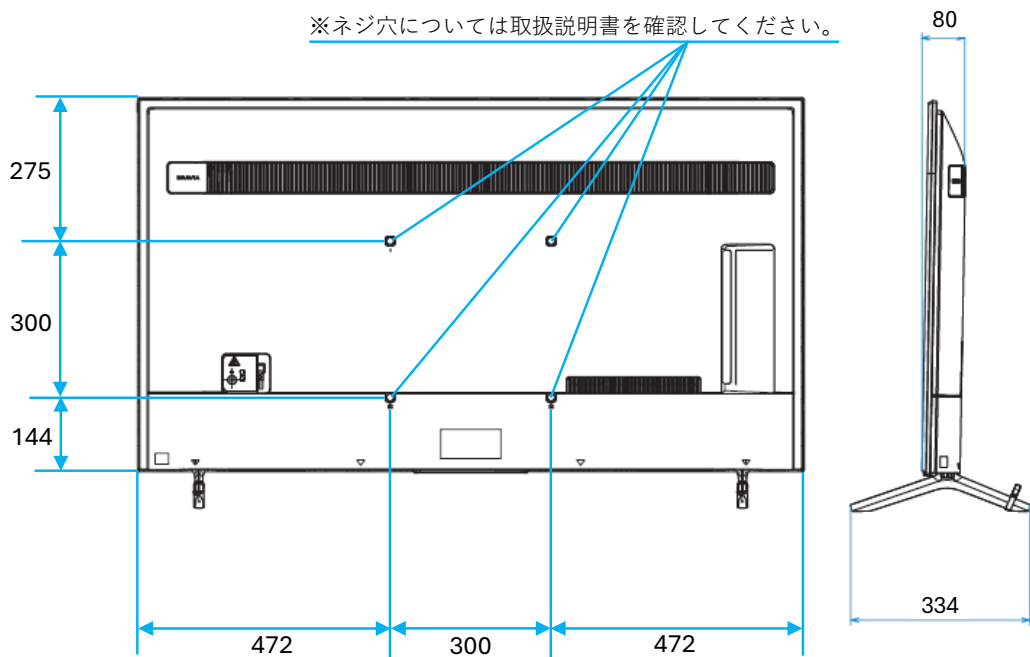

## 【仕様】

液晶サイズ	55インチ
パネル	液晶パネル
解像度	4K(3840×2160)
視野角	上下:178° /左右:178°
アスペクト比	16:9
有効表示領域(幅×高さ)	1210×680mm
搭載OS	Google TV
映像端子	HDMI入力×4、ビデオ入力×1
音声端子	光デジタル音声出力(AAC/PCM/AC3/DTS)×1 ヘッドホン出力×1
データ通信端子	USB×1、USB(録画用)×1 有線LAN(100BASE-TX/10BASE-T)×1
スピーカー	あり20W(10W+10W)
Wi-Fi	対応(IEEE802.11ac/n/a/g/b)
USB再生機能	対応
自立スタンド付属品	対応
本体寸法(幅×高さ×奥行)	1243×721×71mm
スタンドあり	1243×789×334mm
電源	AC100V 50/60Hz
消費電力	202W
動作環境	0℃～40℃

# SONY 55インチ4K液晶モニター(X75WL)

「KJ-55X75WL」

## 【寸法】

壁掛けユニット取付穴(M6)

※ネジ穴については取扱説明書を確認してください。

※カリナイト自社調べ  
公差±5mm程