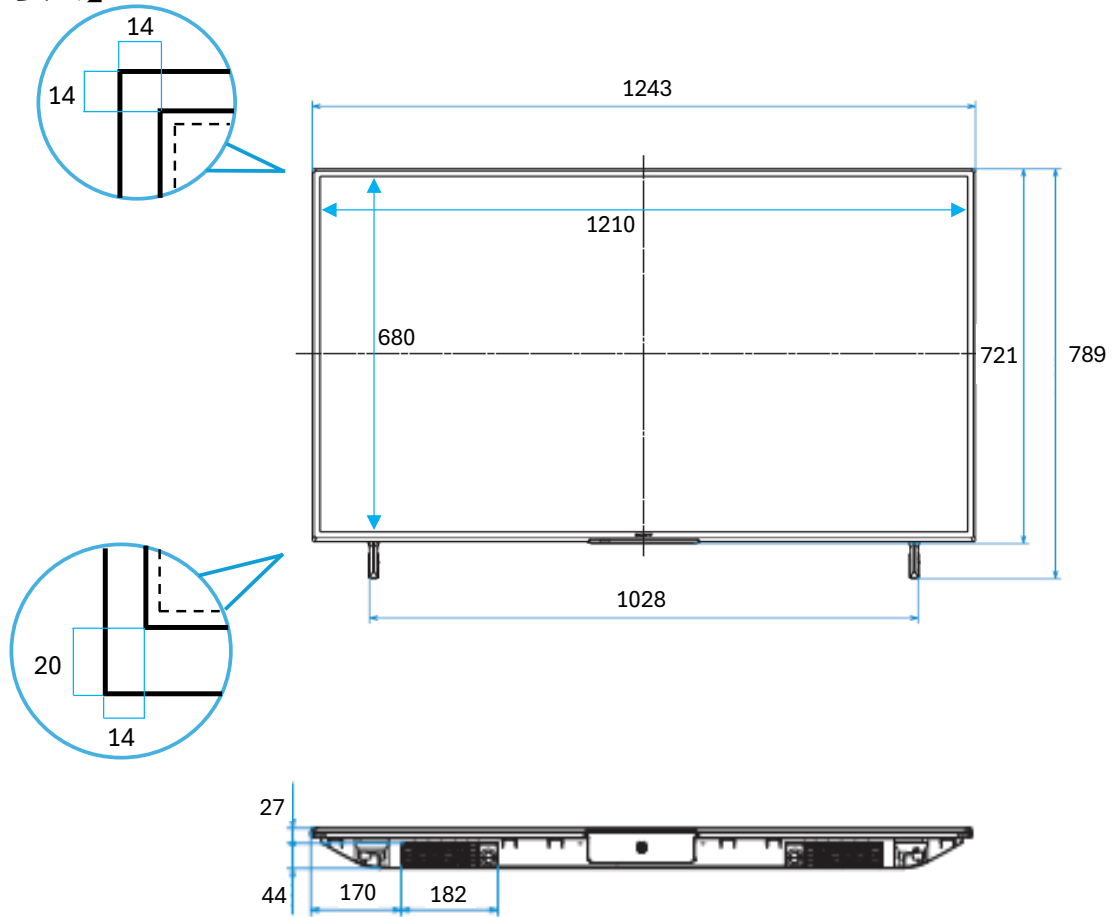

# SONY 55インチ4K液晶モニター(X75WL)

「KJ-55X75WL」

## 【仕様】

液晶サイズ	55インチ
パネル	液晶パネル
解像度	4K(3840×2160)
視野角	上下:178° /左右:178°
アスペクト比	16:9
有効表示領域(幅×高さ)	1210×680mm
搭載OS	Google TV
映像端子	HDMI入力×4、ビデオ入力×1
音声端子	光デジタル音声出力(AAC/PCM/AC3/DTS)×1 ヘッドホン出力×1
データ通信端子	USB×1、USB(録画用)×1 有線LAN(100BASE-TX/10BASE-T)×1
スピーカー	あり20W(10W+10W)
Wi-Fi	対応(IEEE802.11ac/n/a/g/b)
USB再生機能	対応
自立スタンド付属品	対応
本体寸法(幅×高さ×奥行)	1243×721×71mm
スタンドあり	1243×789×334mm
電源	AC100V 50/60Hz
消費電力	202W
動作環境	0℃～40℃

## 【寸法】

壁掛けユニット取付穴(M6)

※ネジ穴については取扱説明書を確認してください。

※カリナイト自社調べ  
公差±5mm程