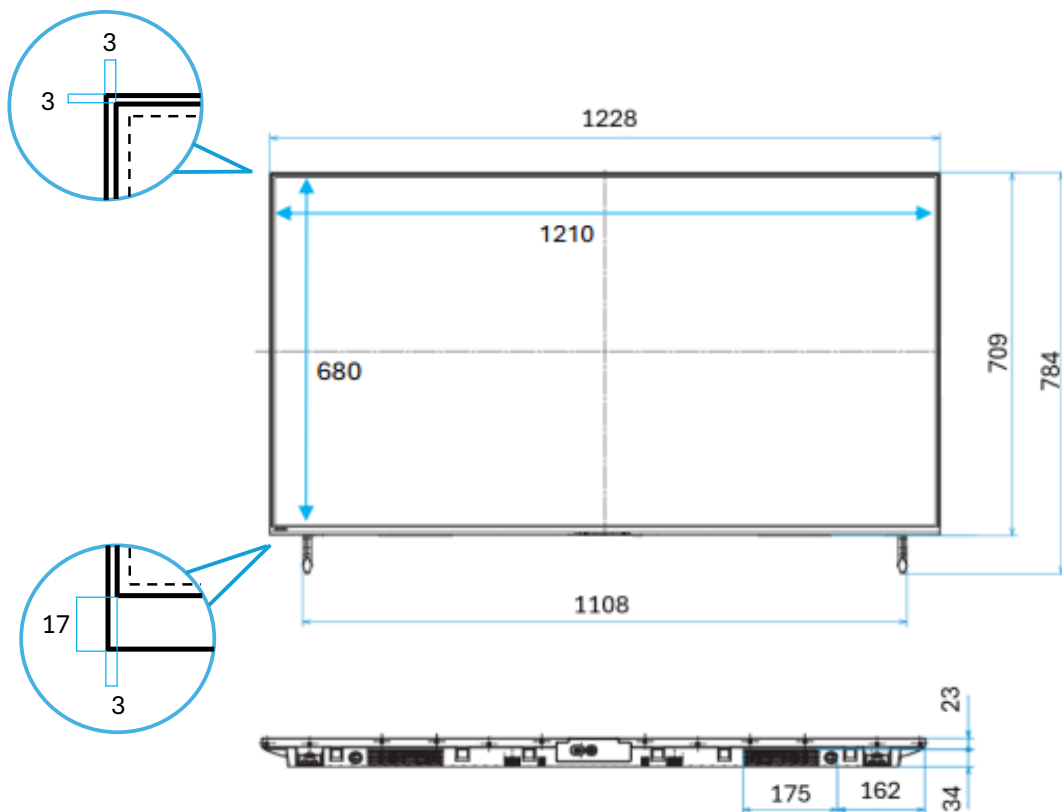

SONY 55インチ4K液晶モニター(X85L)

「KJ-55X85L」

【仕様】

液晶サイズ	55インチ
パネル	液晶パネル
解像度	4K(3840×2160)
視野角	上下:178° /左右:178°
アスペクト比	16:9
有効表示領域(幅×高さ)	1210×680mm
搭載OS	Google TV
映像端子	HDMI入力×4(MHL端子なし)、ビデオ入力×1
音声端子	光デジタル音声出力(AAC/PCM/AC3/DTS)×1 ヘッドホン出力×1
データ通信端子	USB×1、USB(録画用)×1 有線LAN(100BASE-TX/10BASE-T)×1
スピーカー	あり/20W(10W+10W) ※Dolby Atmos対応
Wi-Fi	対応(IEEE802.11ac/a/b/g/n)
USB再生機能	対応
自立スタンド付属品	対応
本体寸法(幅×高さ×奥行)	1228×709×56mm
スタンドあり	1228×784×336mm
電源	AC100V 50/60Hz
消費電力	178W
動作環境	0℃～40℃

SONY 55インチ4K液晶モニター(X85L)

「KJ-55X85L」

【寸法】

壁掛けユニット取付穴(M6)

※ネジ長については取扱説明書を確認してください。

※カリナイト自社調べ
公差±5mm程