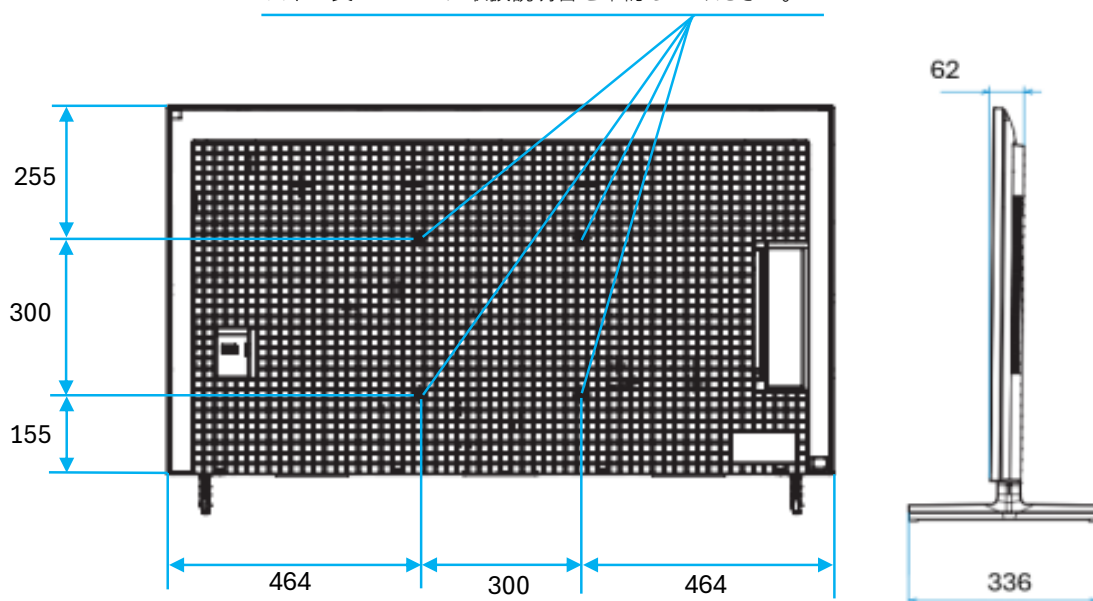

SONY 55インチ4K液晶モニター(X85L)

「KJ-55X85L」

【寸法】

壁掛けユニット取付穴(M6)

※ネジ長については取扱説明書を確認してください。

※カリナイト自社調べ
公差±5mm程