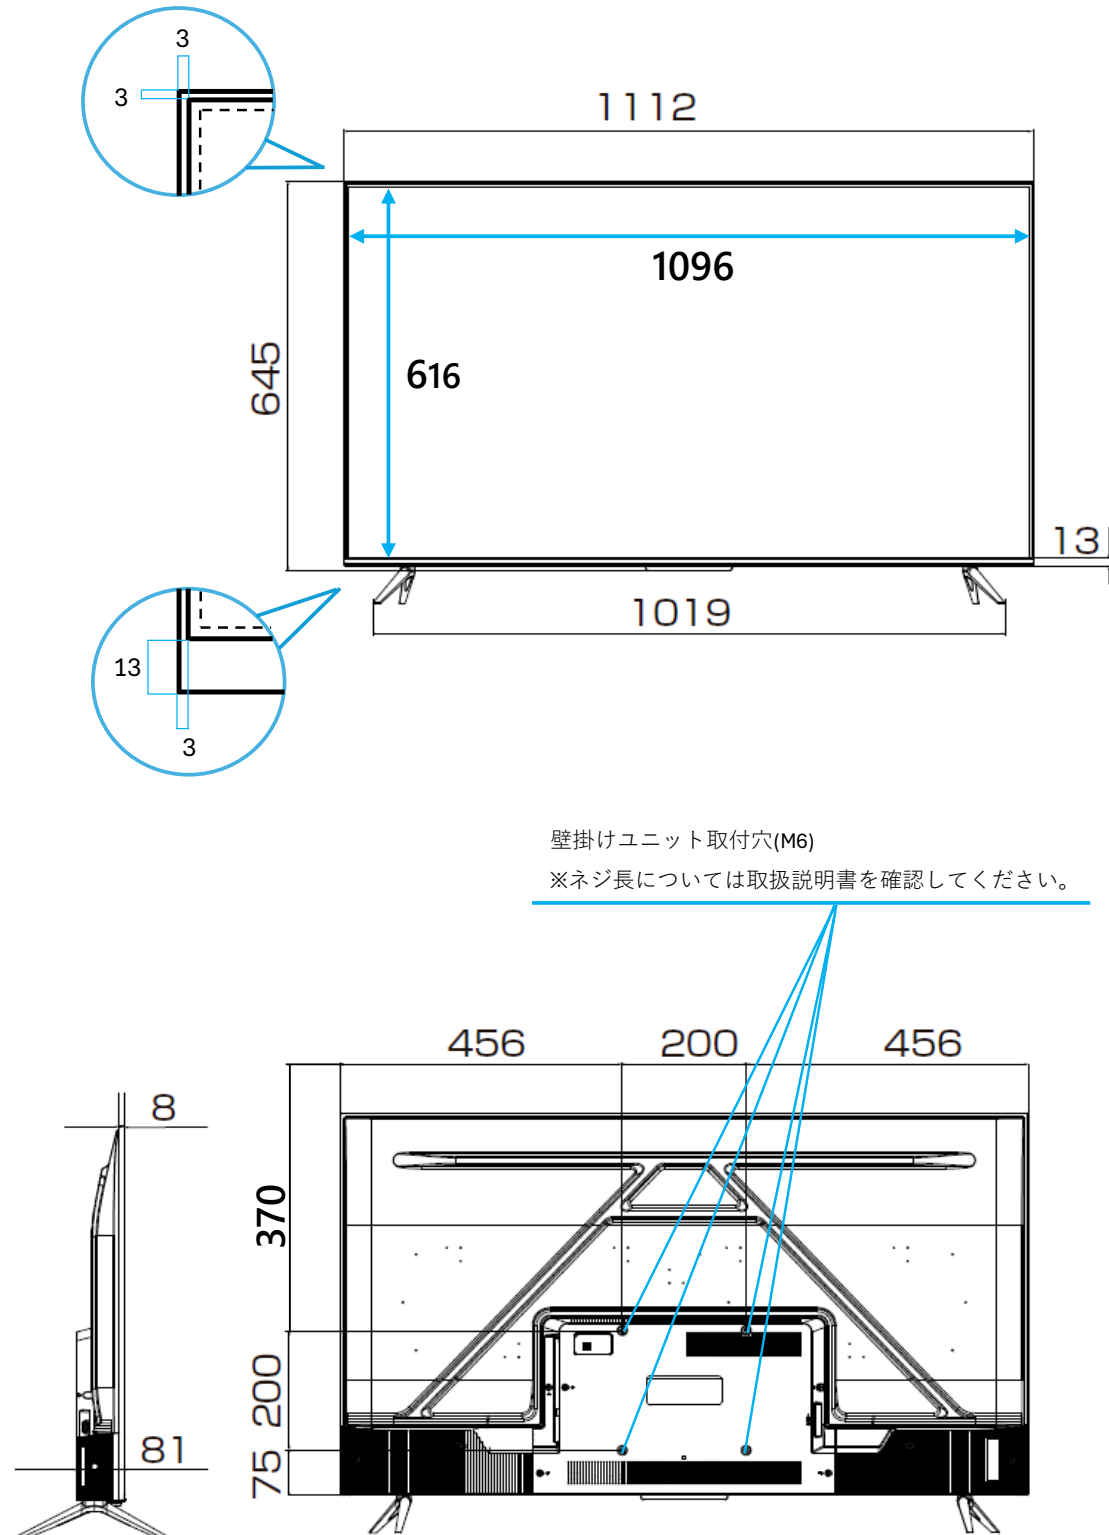

TCL 50インチ4K液晶モニター(P745)

「50P745」

【仕様】

| | |
|---------------|---------------------------------|
| 液晶サイズ | 50インチ |
| パネル | 液晶パネル |
| 解像度 | 4K UHD(3840×2160) |
| アスペクト比 | 16:9 |
| 有効表示領域(幅×高さ) | 1096×616mm |
| 搭載OS | Google TV |
| 映像端子 | HDMI入力×3 |
| 音声端子 | 光デジタル音声出力×1、ヘッドフォン出力×1 |
| データ通信端子 | 有線LAN×1、USB×1 |
| スピーカー | あり/20W (10W+10W) ※Dolby Atmos対応 |
| Wi-Fi | 対応(2.4G/5G) |
| USB再生機能 | 対応 |
| 自立スタンド付属品 | 対応 |
| 本体寸法(幅×高さ×奥行) | 1112×645×81mm |
| スタンドあり | 1112×699×253mm |
| 電源 | AC100V 50/60Hz |
| 消費電力 | 110W |
| 動作環境 | 5℃～35℃ |

TCL 50インチ4K液晶モニター(P745)

「50P745」

【寸法】

壁掛けユニット取付穴(M6)

※ネジ長については取扱説明書を確認してください。

※カリナイト自社調べ
公差±5mm程