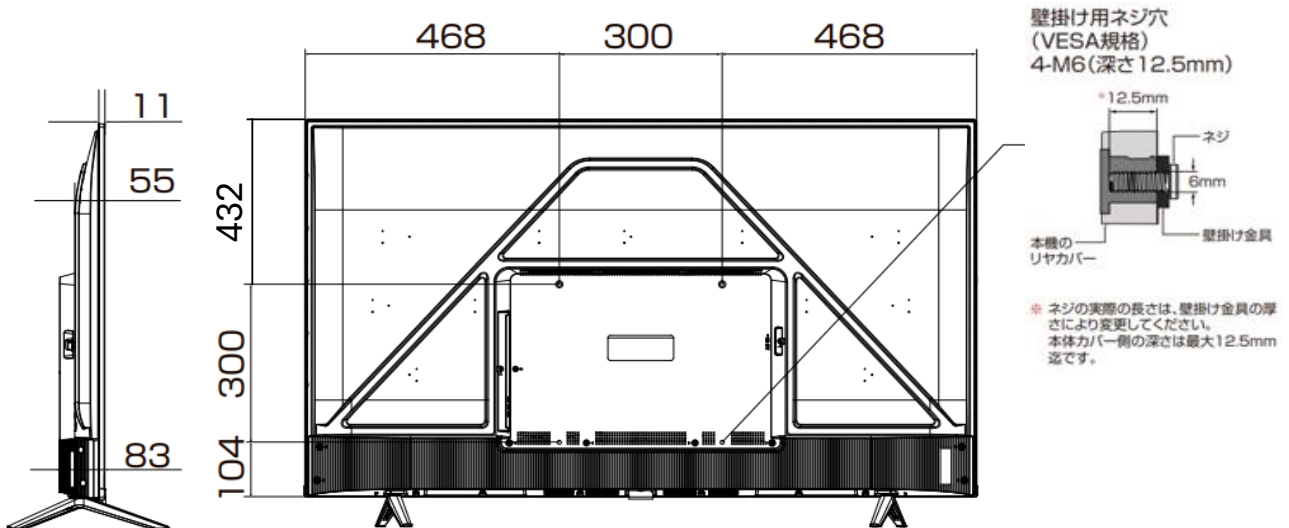

## 【仕様】

液晶サイズ	55インチ
パネル	液晶パネル
解像度	4K(3840×2160)
アスペクト比	16:9
有効表示領域(幅×高さ)	1210×680mm
搭載OS	Google TV
映像端子	HDMI入力×3
音声端子	光デジタル音声出力×1、ヘッドホン出力×1
データ通信端子	有線LAN×1、USB×1、USB(録画用)×1
スピーカー	あり/20W (10W + 10W) ※Dolby Atmos対応
Wi-Fi	対応(2.4G/5G)
USB再生機能	対応
自立スタンド付属品	非対応
本体寸法(幅×高さ×奥行)	1237×721×83mm
電源	AC100V 50/60Hz
消費電力	110W
動作環境	5℃～35℃

## 【寸法】

※カリナイト自社調べ  
公差±5mm程