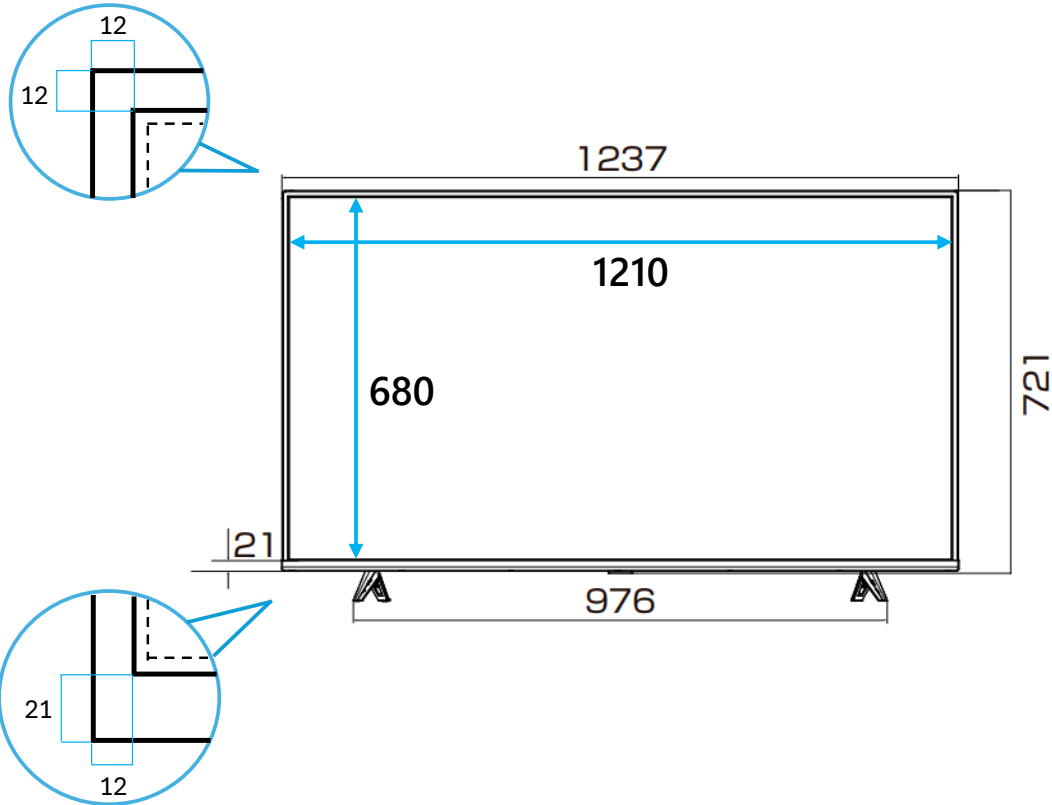

## 【仕様】

液晶サイズ	55インチ
パネル	液晶パネル
解像度	4K(3840×2160)
アスペクト比	16:9
有効表示領域(幅×高さ)	1210×680mm
搭載OS	Google TV
映像端子	HDMI入力×3
音声端子	光デジタル音声出力×1、ヘッドホン出力×1
データ通信端子	有線LAN×1、USB×1、USB(録画用)×1
スピーカー	あり/20W (10W + 10W) ※Dolby Atmos対応
Wi-Fi	対応(2.4G/5G)
USB再生機能	対応
自立スタンド付属品	非対応
本体寸法(幅×高さ×奥行)	1237×721×83mm
電源	AC100V 50/60Hz
消費電力	110W
動作環境	5℃～35℃

## 【寸法】

※カリナイト自社調べ  
公差±5mm程