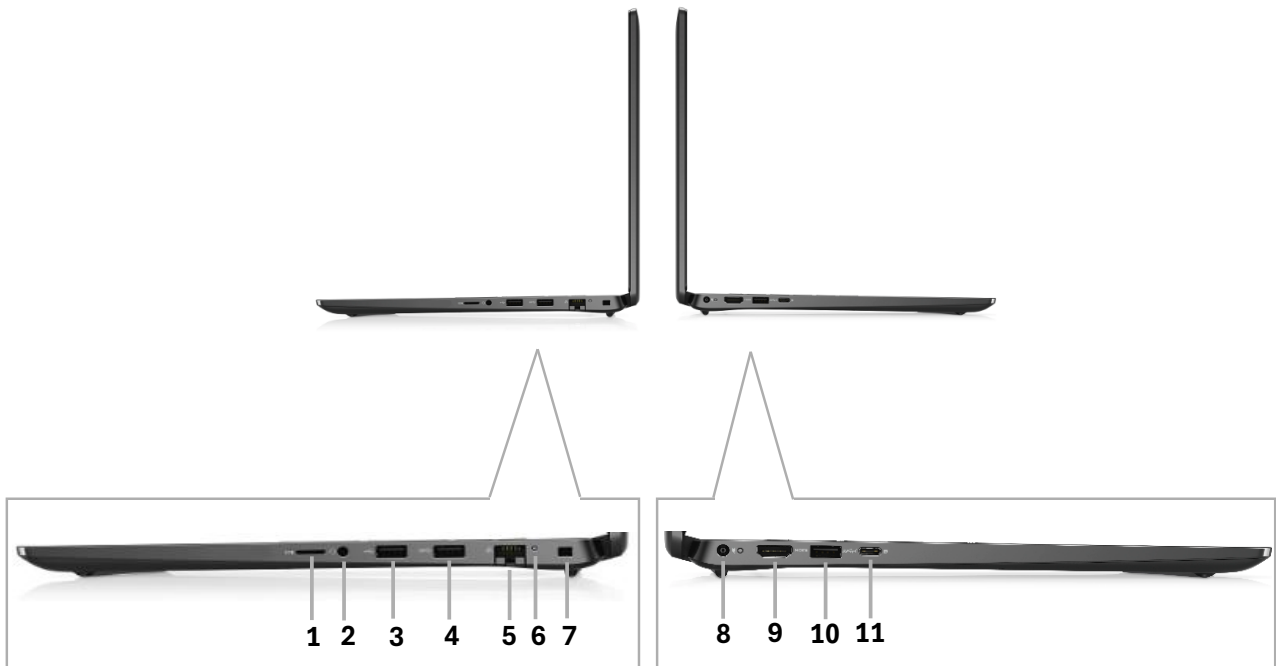

### 【仕様】

画面サイズ	15.6インチ
解像度	フルHD(1920x1080)
OS	Windows 10 Pro 64bit(日本語版)
CPU	インテル® Core™i5-1135G7 プロセッサー
メモリー	8GB(DDR4)
ストレージ	SSD256GB(PCIe NVMe)
映像端子	HDMI出力×1
音声端子	ヘッドホン出力×1
データ通信	有線LAN(1000BASE-T/100BASE-TX/10BASE-T)×1 USB-C: USB 3.1 Gen2(Video-out 対応)×1、 USB 3.1 Gen2(Thunderbolt4 対応)×1 USB-A: USB 3.1 Gen1×2(内、Powered USBx1)
対応メディア	4-in-1メディアカードリーダー (SD、SDHC、SDXC、MMC)
DVD/BDドライブ	なし
カメラ	720p HDカメラ(ThinkShutter付)
Wi-Fi	対応(インテル® Wi-Fi 6 AX201 a/b/g/n/ac/ax)
Bluetooth	対応(バージョンはv5.0以上)
Microsoft Office	あり
電源	AC電源 (3セル リチウムイオンバッテリー)
消費電力	最大65W
本体寸法(幅×高×奥行)	361×18.06×240.9mm
重量	1.75kg
動作環境	0°C～35°C

## 【寸法】

1. microSDカードスロット
2. ユニバーサルオーディオポート
3. USB 2.0 ポート
4. USB 3.2 Gen 1 ポート
5. ネットワークポート
6. ネットワーク動作LED
7. くさび形ロックスロット

8. DC入力ポート
9. 電源LED
10. HDMI 1.4 ポート
11. USB 3.2 Gen 2 Type-C ポート  
(DisplayPort Alt モードおよび電源供給対応)  
(第10世代および第11世代インテルプロセッサのみ)