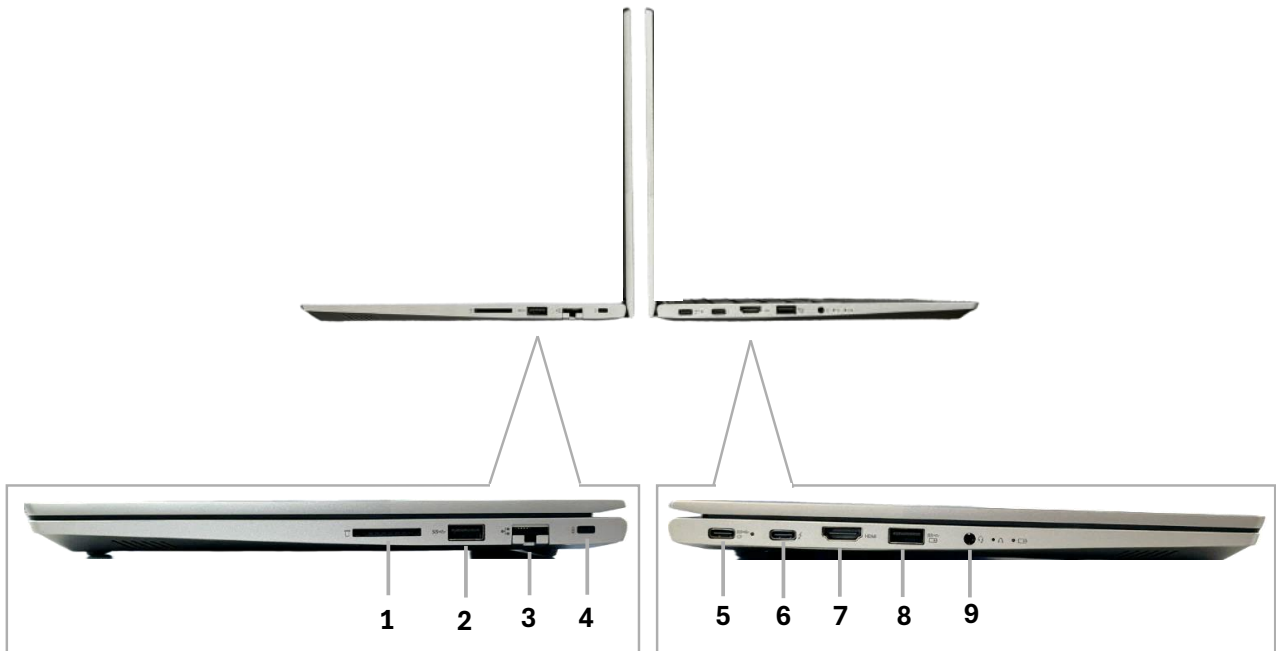

# ThinkBook14 Gen2 (Windows10)

「20VD0028JP」

## 【仕様】

画面サイズ	14.0インチ (IPS液晶 LEDバックライト付、光沢なし)
解像度	フルHD(1920x1080)
OS	Windows 10 Pro 64bit(日本語版)
CPU	インテル® Core™i5-1135G7 プロセッサー
メモリー	8GB(DDR4)
ストレージ	SSD256GB(PCIe NVMe)
映像端子	HDMI出力×1
音声端子	ヘッドホン出力×1
データ通信	有線LAN(1000BASE-T/100BASE-TX/10BASE-T)×1 USB-C: USB 3.1 Gen2(Video-out 対応)×1、 USB 3.1 Gen2(Thunderbolt4 対応)×1 USB-A: USB 3.1 Gen1×2(内、Powered USBx1)
対応メディア	4-in-1メディアカードリーダー (SD、SDHC、SDXC、MMC)
DVD/BDドライブ	なし
カメラ	720p HDカメラ(ThinkShutter付)
Wi-Fi	対応(インテル® Wi-Fi 6 AX201 a/b/g/n/ac/ax)
Bluetooth	対応(バージョンはv5.0以上)
Microsoft Office	なし
電源	AC電源 3セル リチウムイオンバッテリー(固定式)
消費電力	最大65W
本体寸法(幅×高×奥行)	323×17.9×218mm
重量	1.55kg
動作環境	0°C～35°C

## 【寸法】

- |                  |  |
|------------------|--|
| 1. SDカードリーダー     | 5. USB Type-C 3.1 Gen 2                      |
| 2. USB 3.1 Gen 1 | 6. USB Type-C 3.1 Gen 2 x1 (Thunderbolt4 対応) |
| 3. イーサネットコネクタ    | 7. HDMI                                      |
| 4. セキュリティキーホール   | 8. Powered USB 3.1 Gen 1                     |
|                  | 9. マイクフォン/ヘッドフォン・コンボ・ジャック                    |