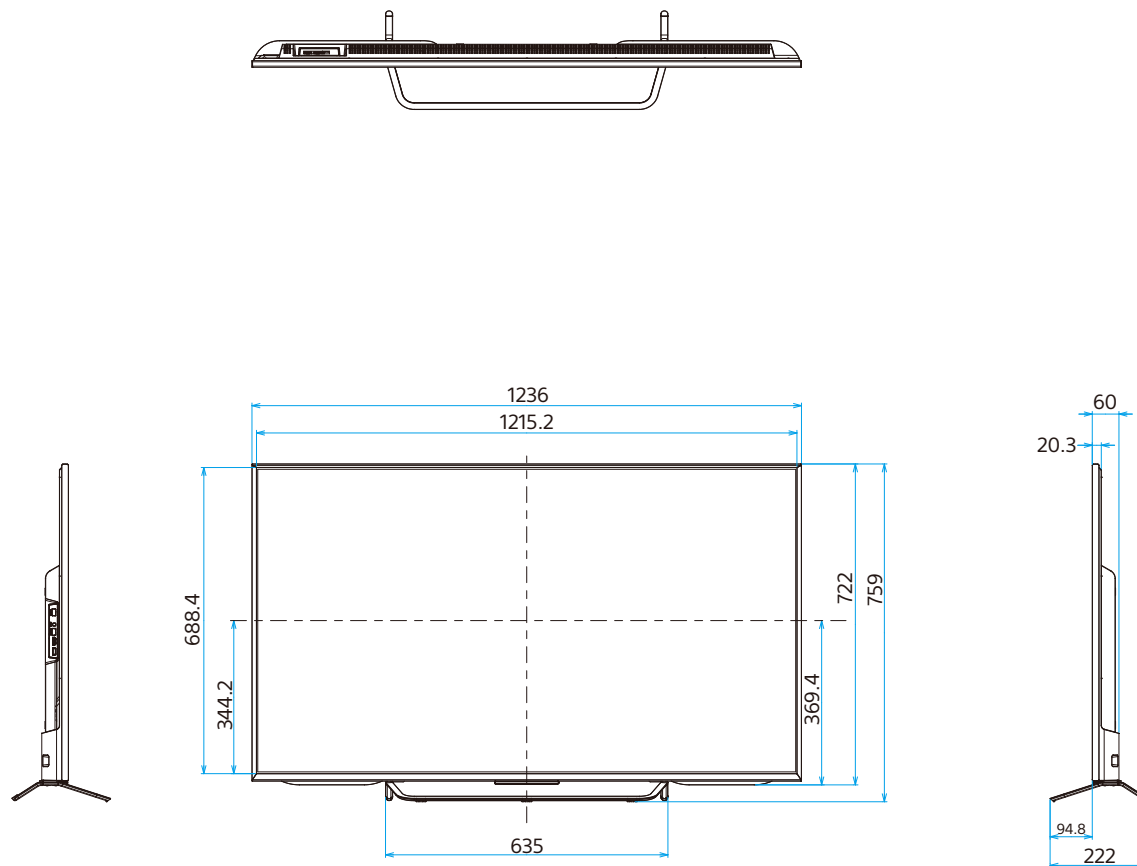

KJ-55X8500C

SONY

单位:mm

壁掛けユニット取り付け穴 (M6)
※ネジ長については取扱説明書を確認してください