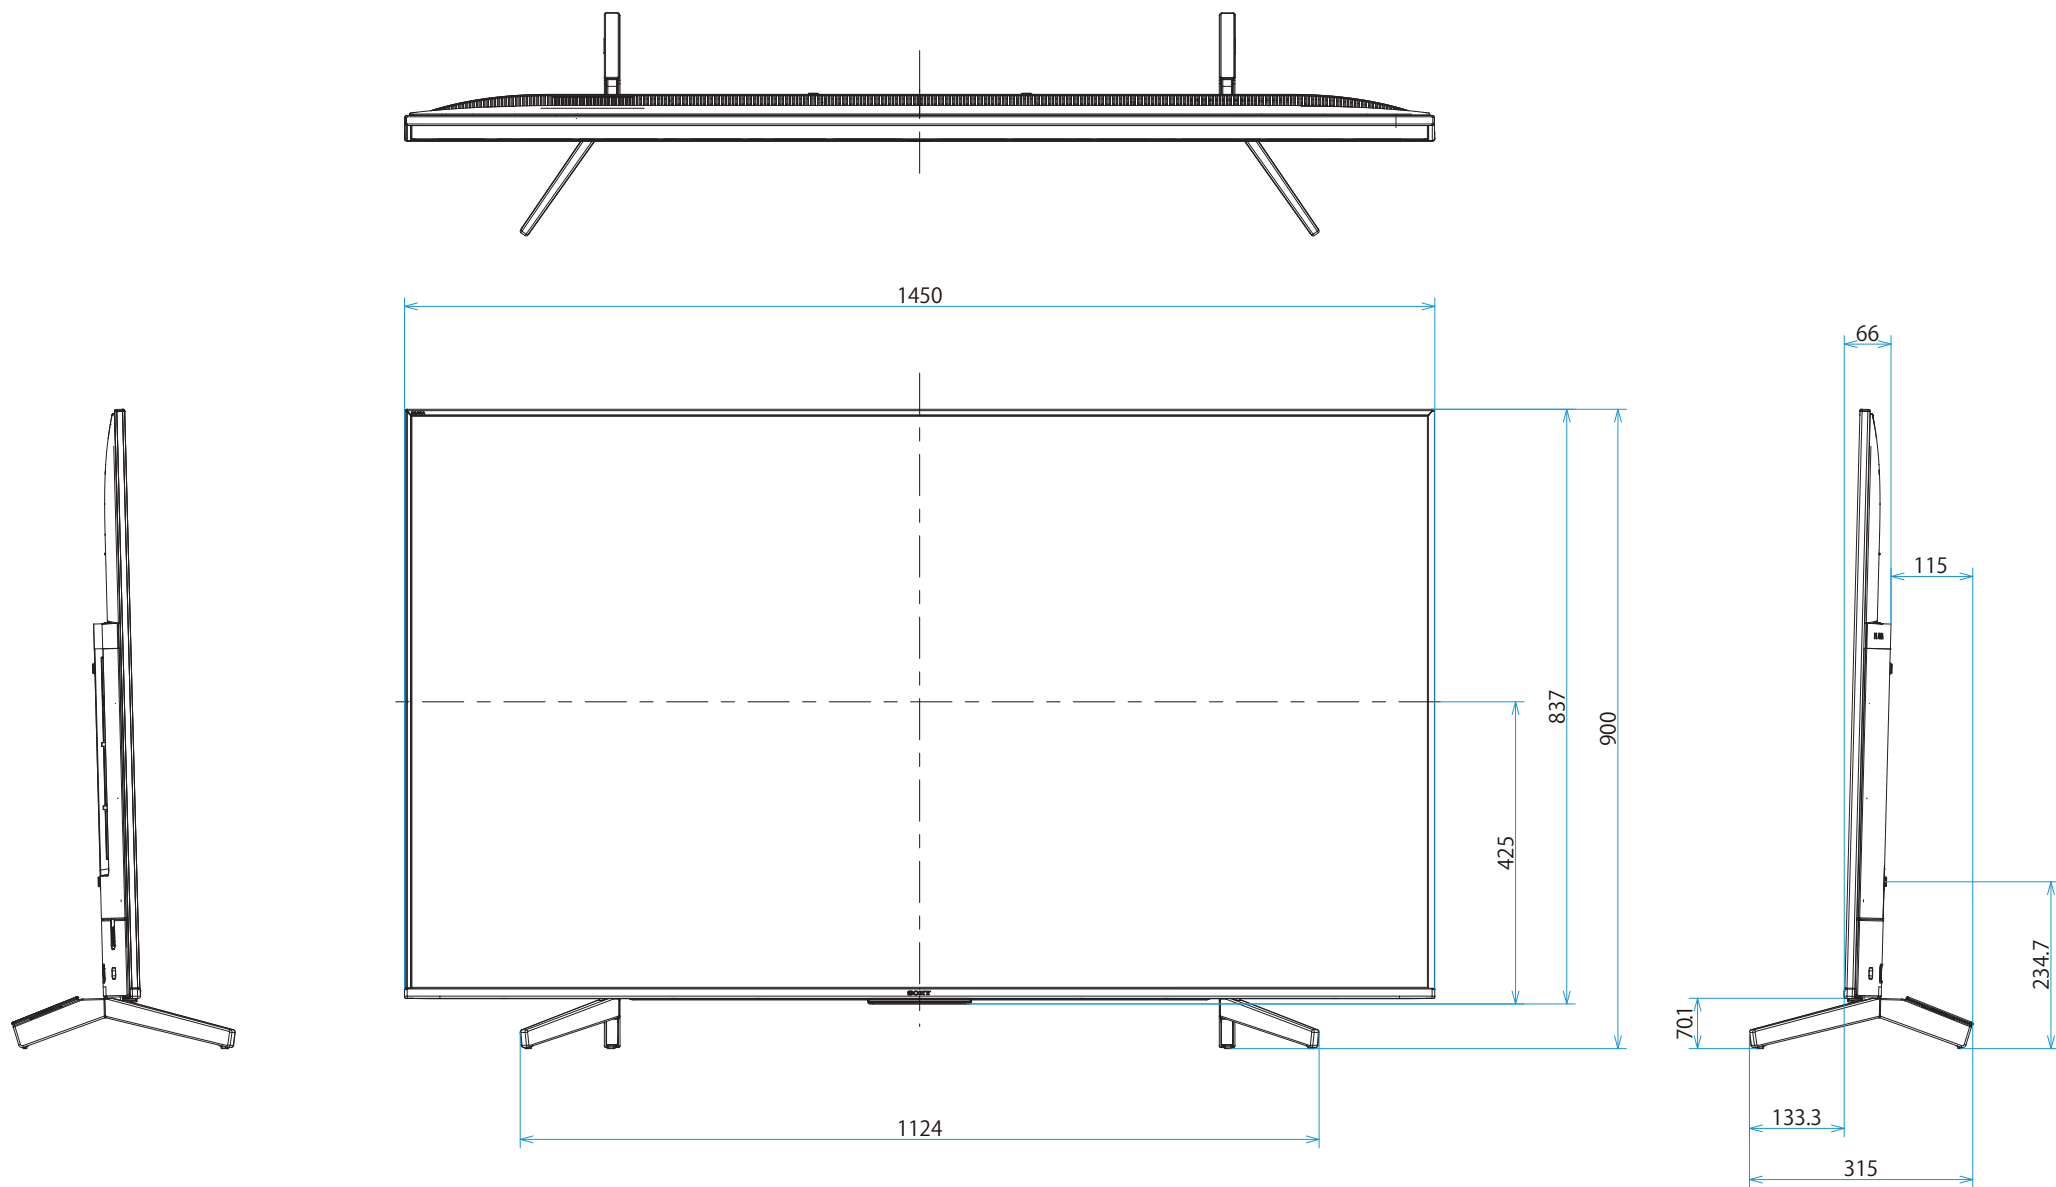

KJ-65X8500F

SONY

單位：mm