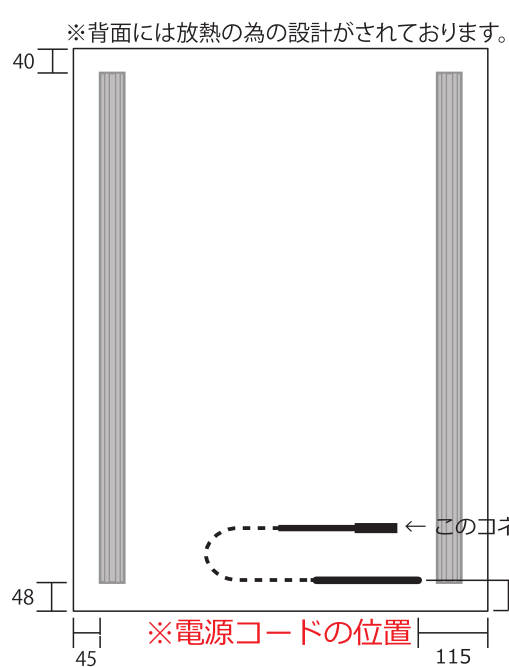

【 YAC-A1 寸法・仕様表 】

※当製品は予告なく仕様を変更することがございます。

【 正面図 】

【 YAC-A1 寸法・仕様 】

外寸 : 684 × 931

原稿 : 594 × 841

見寸 : 564 × 811

重量 : 7.5 kg

化粧ビス : 直径 18mm

大外より 30mm の位置がセンターとなります。

【 側面図 】

【 背面図 】

【 アダプタ寸法 】

DC12V 5A 60W 1台