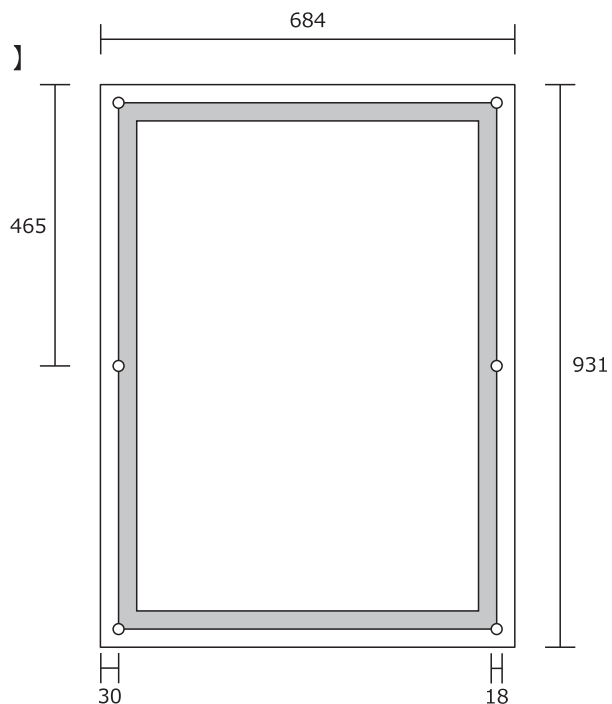

【 YAC-A1 寸法・仕様表 】

※当製品は予告なく仕様を変更することがございます。

【 正面図 】

【 YAC-A1 寸法・仕様 】

外寸 : 684 × 931

原稿 : 594 × 841

見寸 : 564 × 811

重量 : 7.5 kg

化粧ビス : 直径 18mm

大外より 30mm の位置がセンターとなります。

【 側面図 】

【 背面図 】

【 アダプタ寸法 】

DC12V 5A 60W 1台