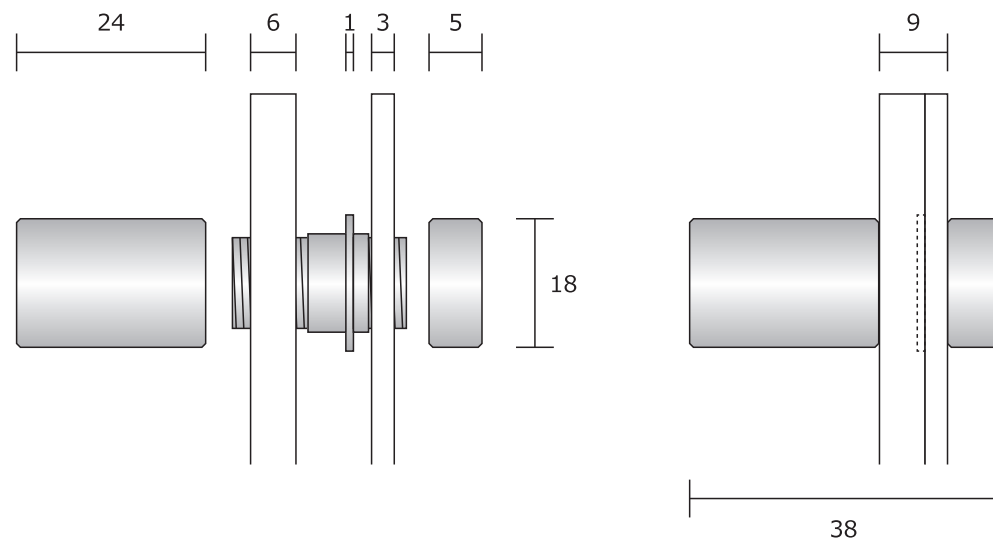

【 YAC-A1 寸法・仕様表 】

※当製品は予告なく仕様を変更することがございます。

【 正面図 】

【 YAC-A1 寸法・仕様 】

外寸 : 684 × 931

原稿 : 594 × 841

見寸 : 564 × 811

重量 : 7.5 kg

化粧ビス : 直径 18mm

大外より 30mm の位置がセンターとなります。

【 側面図 】

【 背面図 】

【 アダプタ寸法 】

DC12V 5A 60W 1台