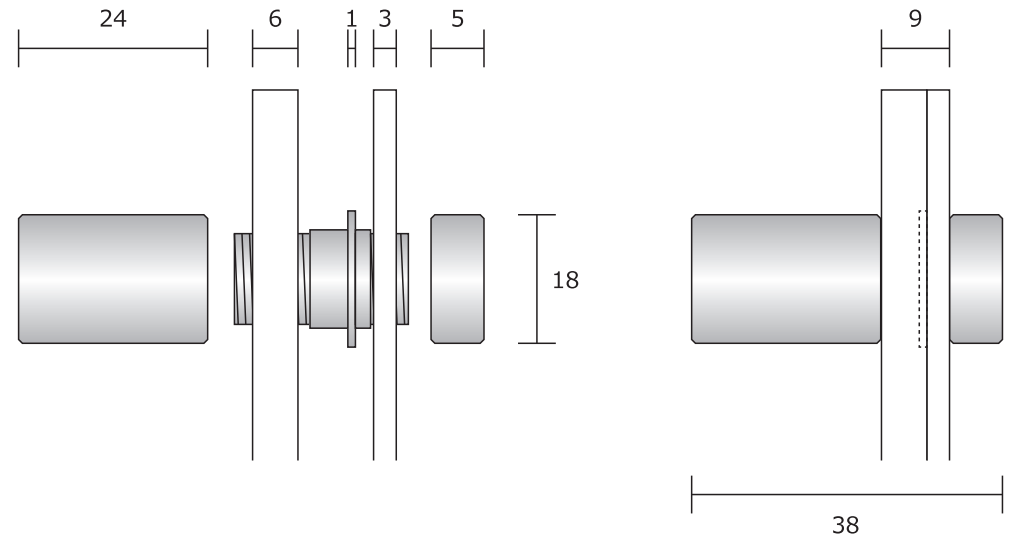

# 【YAC-A2 寸法・仕様表】

※当製品は予告なく仕様を変更することがございます。

【正面図】

【YAC-A2 寸法・仕様】

外寸：510×684

原稿：420×594

見寸：390×564

重量：6.5 kg

化粧ビス：直径 18mm

大外より 30mm の位置がセンターとなります。

【側面図】

【背面図】

【アダプタ寸法】

DC12V 3.34A 40W 1台