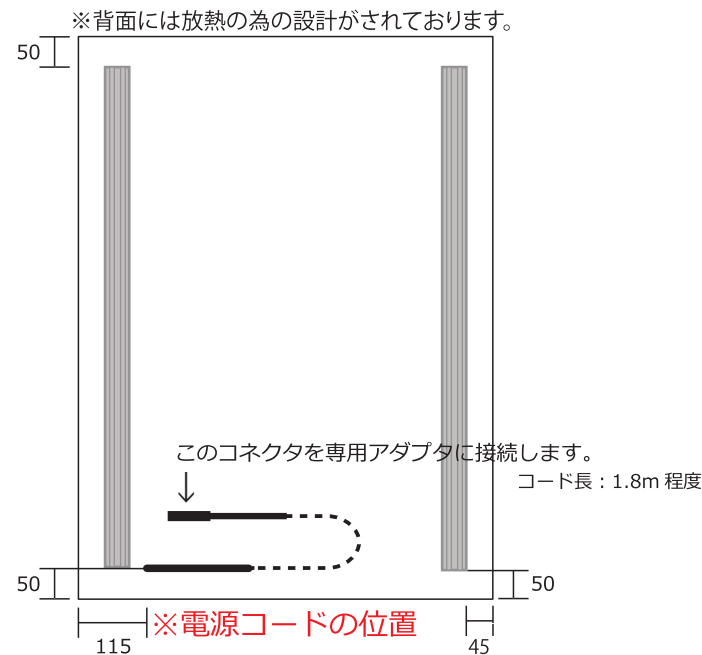

# 【YAC-A2 寸法・仕様表】

※当製品は予告なく仕様を変更することがございます。

【正面図】

【YAC-A2 寸法・仕様】

外寸：510×684

原稿：420×594

見寸：390×564

重量：6.5 kg

化粧ビス：直径 18mm

大外より 30mm の位置がセンターとなります。

【側面図】

【背面図】

【アダプタ寸法】

DC12V 3.34A 40W 1台