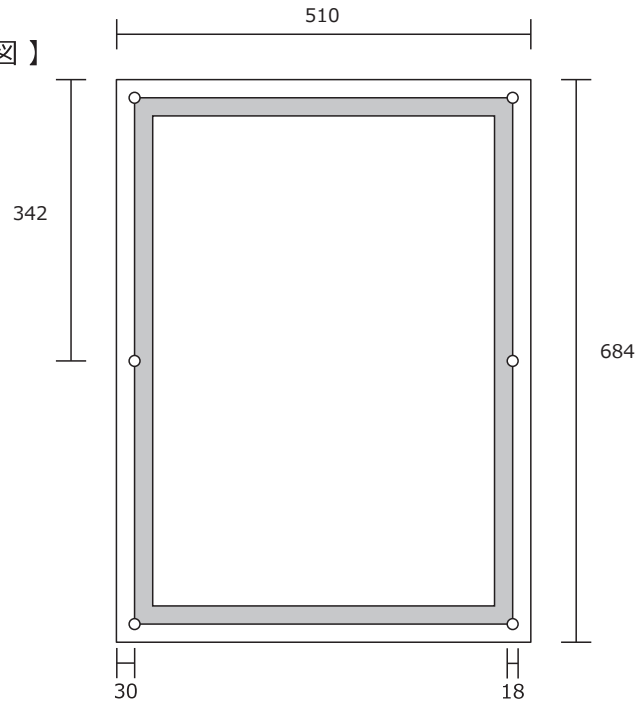

# 【YAC-A2 寸法・仕様表】

※当製品は予告なく仕様を変更することがございます。

【正面図】

【YAC-A2 寸法・仕様】

外寸：510×684

原稿：420×594

見寸：390×564

重量：6.5 kg

化粧ビス：直径 18mm

大外より 30mm の位置がセンターとなります。

【側面図】

【背面図】

【アダプタ寸法】

DC12V 3.34A 40W 1台