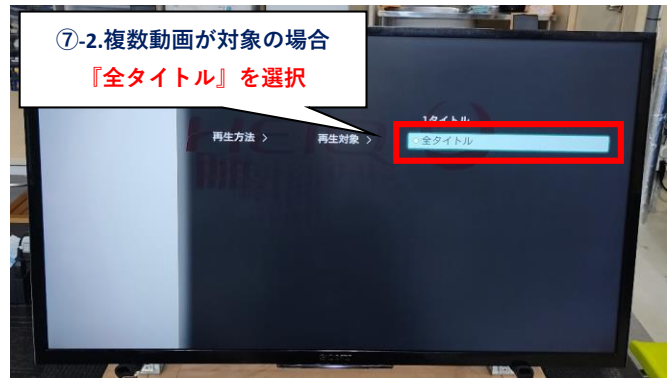

32インチ(Cシリーズ) USBでの動画リピート再生方法

※リピート再生の対象は、1ファイルのみ or 全ファイルのみとなります。

複数動画リピート再生希望の場合は、USBの中に再生したい動画ファイルのみ入れるようにしてください。

リモコン

【矢印】：メニュー選択、移動時に使用