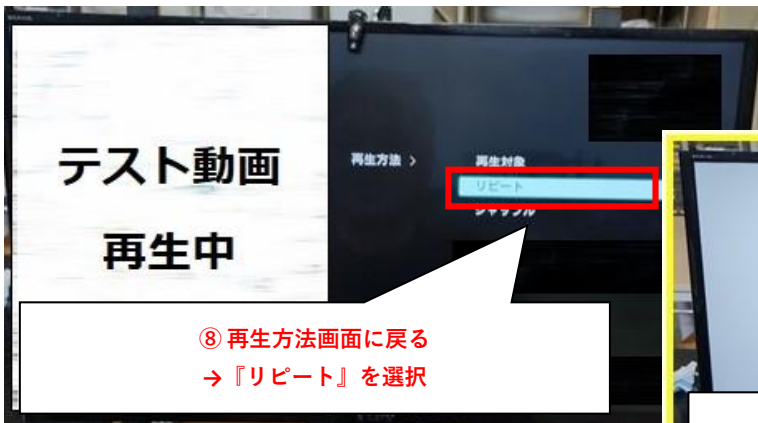

32インチ(Cシリーズ) USBでの動画リピート再生方法

※リピート再生の対象は、1ファイルのみ or 全ファイルのみとなります。

複数動画リピート再生希望の場合は、USBの中に再生したい動画ファイルのみ入れるようにしてください。

リモコン

【矢印】：メニュー選択、移動時に使用