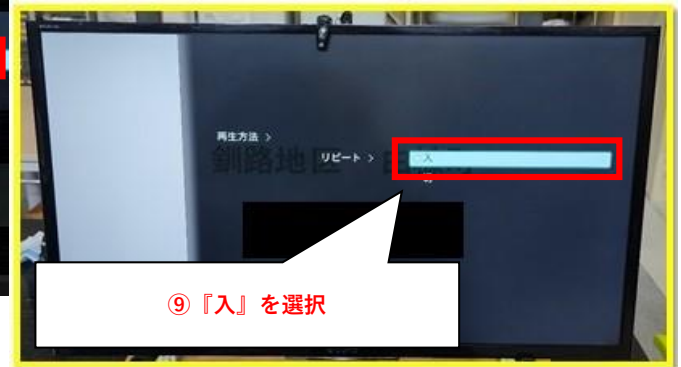

32インチ(Cシリーズ) USBでの動画リピート再生方法

※リピート再生の対象は、1ファイルのみ or 全ファイルのみとなります。

複数動画リピート再生希望の場合は、USBの中に再生したい動画ファイルのみ入れるようにしてください。

リモコン

【矢印】：メニュー選択、移動時に使用