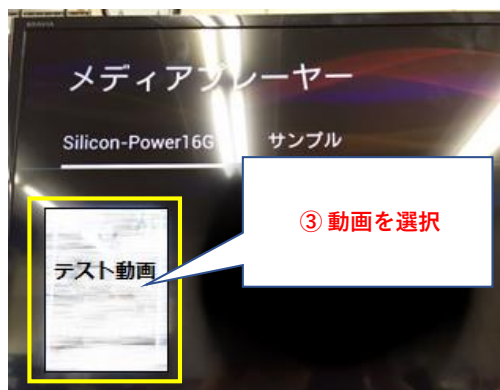

32インチ(Cシリーズ) USBでの動画リピート再生方法

※リピート再生の対象は、1ファイルのみ or 全ファイルのみとなります。

複数動画リピート再生希望の場合は、USBの中に再生したい動画ファイルのみ入れるようにしてください。

リモコン

【矢印】：メニュー選択、移動時に使用