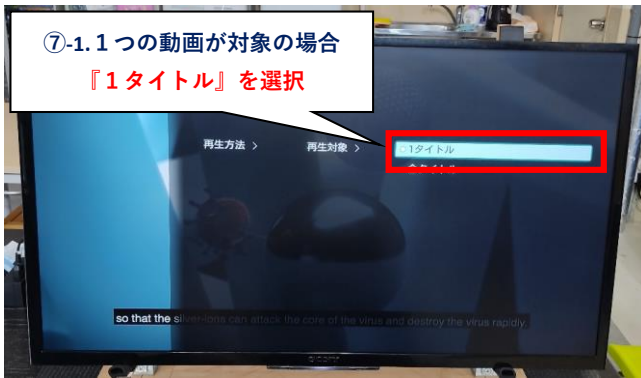

32インチ(Cシリーズ) USBでの動画リピート再生方法

※リピート再生の対象は、1ファイルのみ or 全ファイルのみとなります。

複数動画リピート再生希望の場合は、USBの中に再生したい動画ファイルのみ入れるようにしてください。

リモコン

【矢印】：メニュー選択、移動時に使用