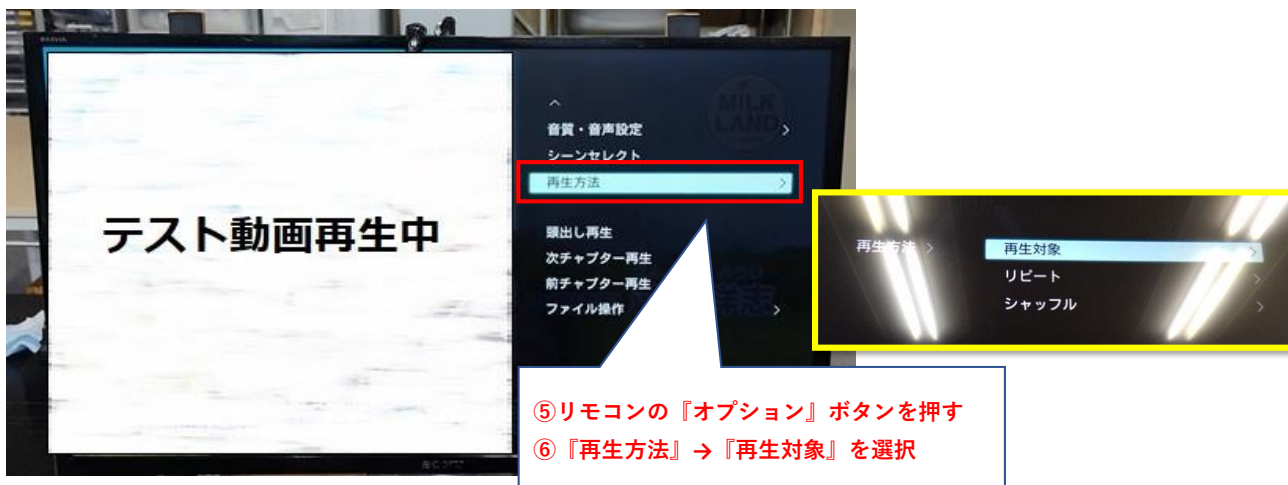

32インチ(Cシリーズ) USBでの動画リピート再生方法

※リピート再生の対象は、1ファイルのみ or 全ファイルのみとなります。

複数動画リピート再生希望の場合は、USBの中に再生したい動画ファイルのみ入れるようにしてください。

リモコン

【矢印】：メニュー選択、移動時に使用