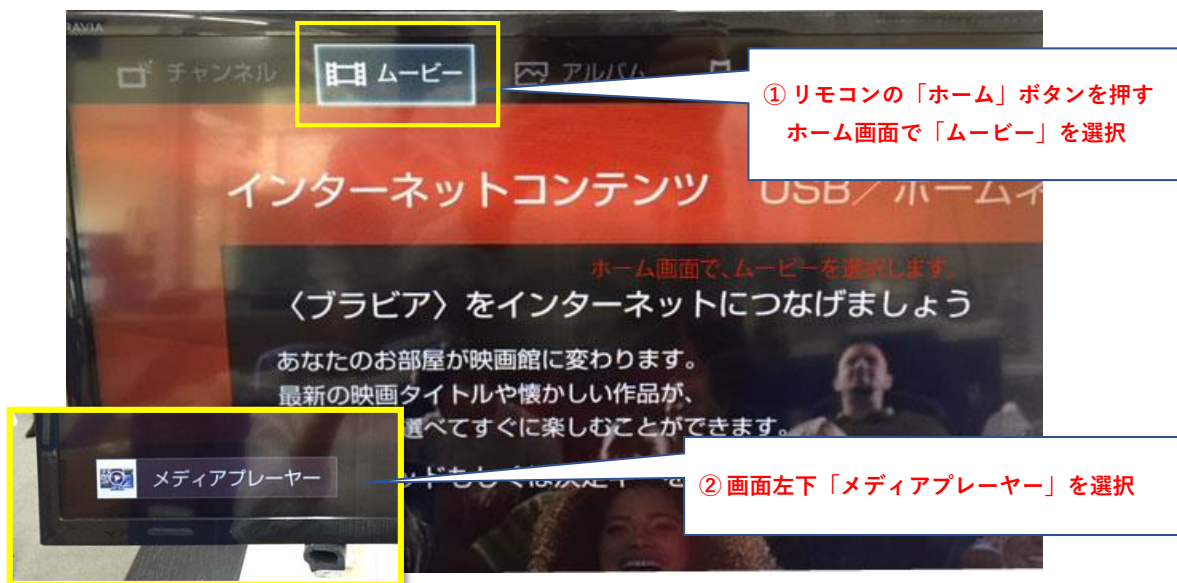

32インチ(Cシリーズ) USBでの動画リピート再生方法

※リピート再生の対象は、1ファイルのみ or 全ファイルのみとなります。

複数動画リピート再生希望の場合は、USBの中に再生したい動画ファイルのみ入れるようにしてください。

リモコン

【矢印】：メニュー選択、移動時に使用