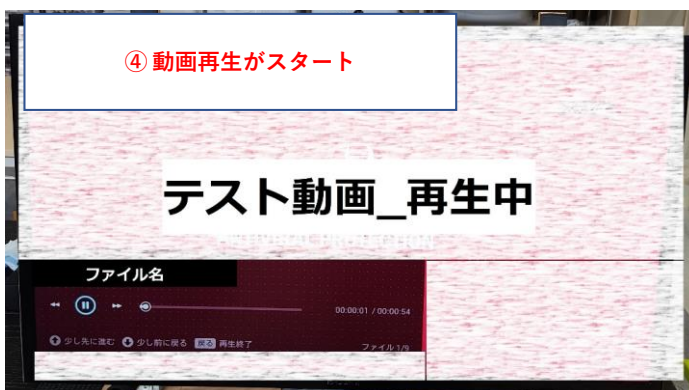

32インチ(Cシリーズ) USBでの動画リピート再生方法

※リピート再生の対象は、1ファイルのみ or 全ファイルのみとなります。

複数動画リピート再生希望の場合は、USBの中に再生したい動画ファイルのみ入れるようにしてください。

リモコン

【矢印】：メニュー選択、移動時に使用