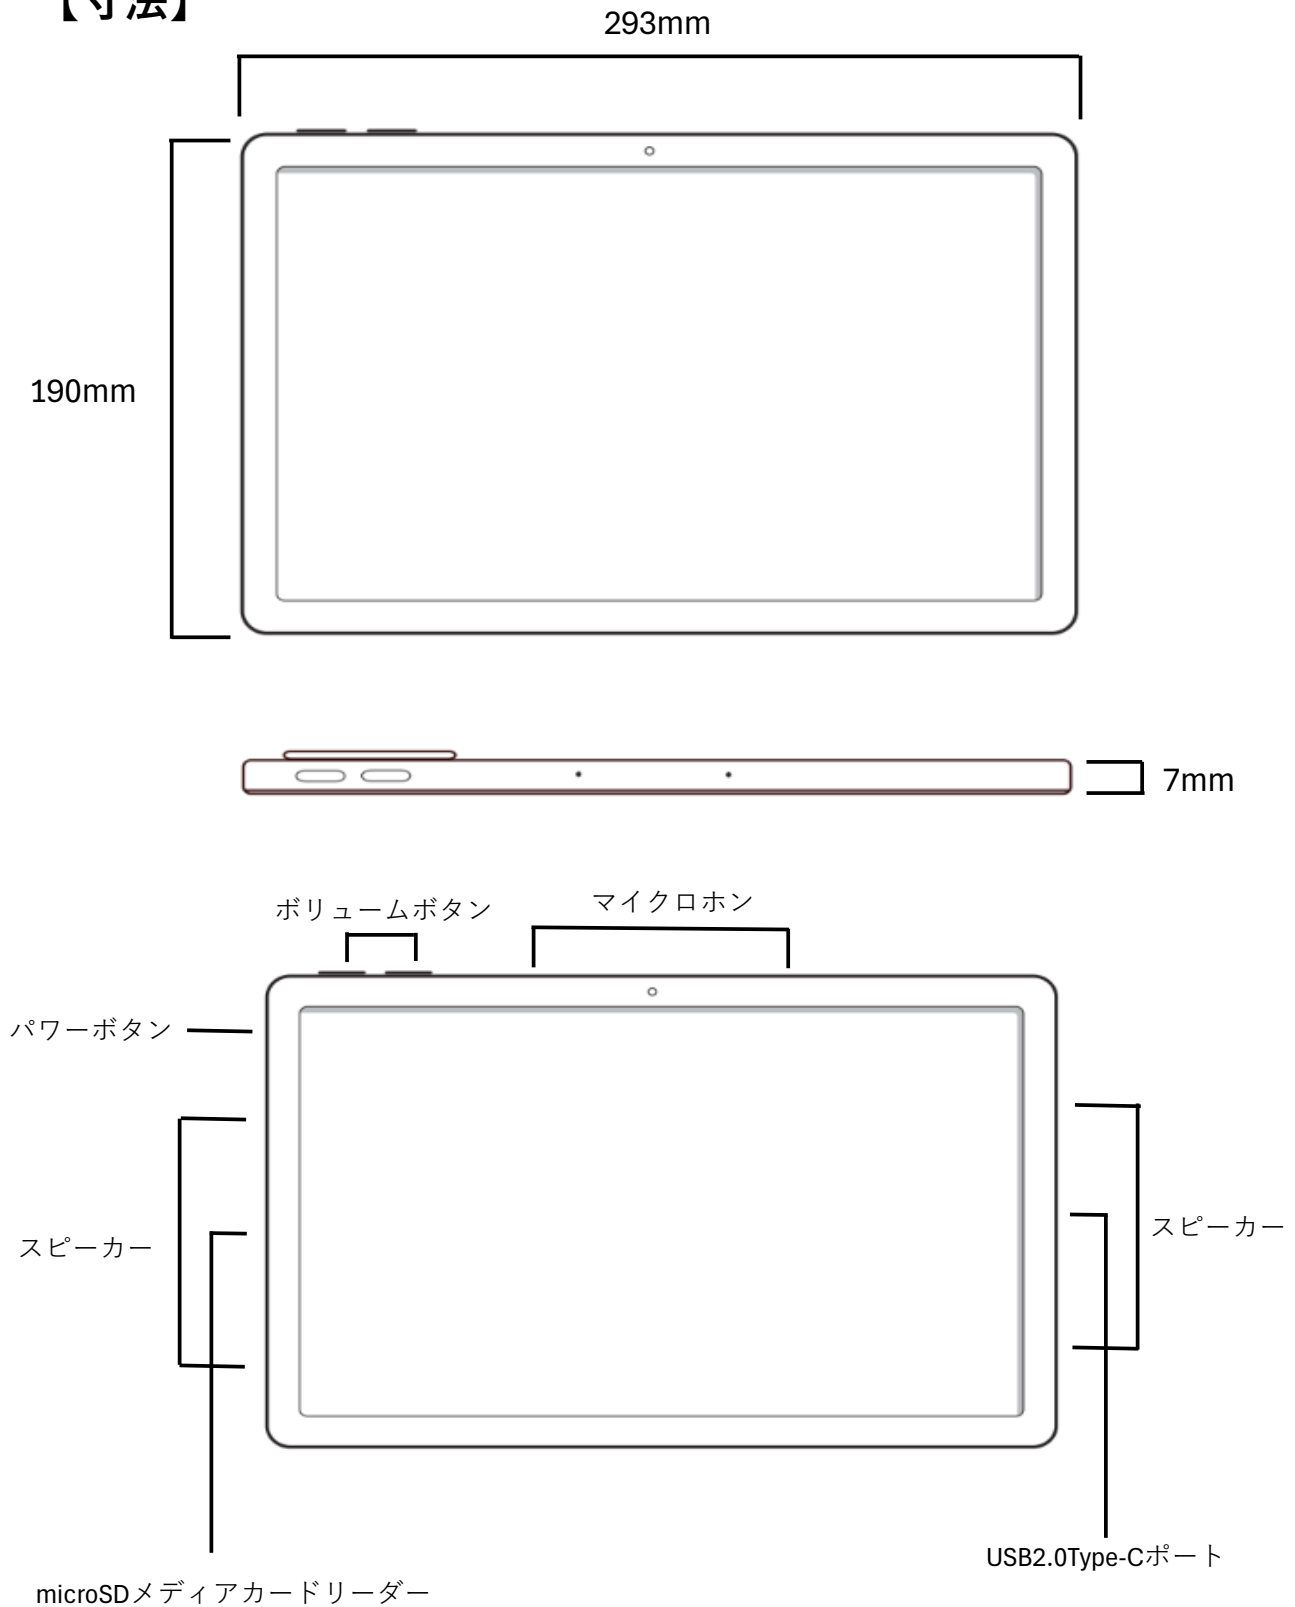

# Lenovo Tab P12

「ZACH0002JP」

## 【仕様】

画面サイズ	12.7インチ
ストレージ	128GB
解像度	2944 × 1840
アスペクト比	16:10
OS	Android 13
CPU	MediaTek Dimensity 7050 オクタコア(2.6GHz + 2GHz)
メモリ	8GB
音声端子	なし
データ通信端子	USB-C×1
スピーカー	あり(ドルビーアトモス)
マイク	あり
GPS	対応
カメラ：背面カメラ	800万画素 AF
前面カメラ	1300万画素 FF
対応メディア	microSDXC: 2TBまで
Wi-Fi	対応(802.11a/b/g/n/ac/ax)
センサー	加速度センサー/ジャイロセンサー/RGBセンサー
Bluetooth	対応(5.1)
電源	バッテリー
稼働時間	使用時間: 約10時間
本体寸法(幅×高×奥行)	約293×190×7mm
重量	約615 g
動作環境	0°C～35°C

## 【寸法】

画面サイズ：12.7インチ

幅：293mm 高：190mm 奥行：7mm

重量：615 g