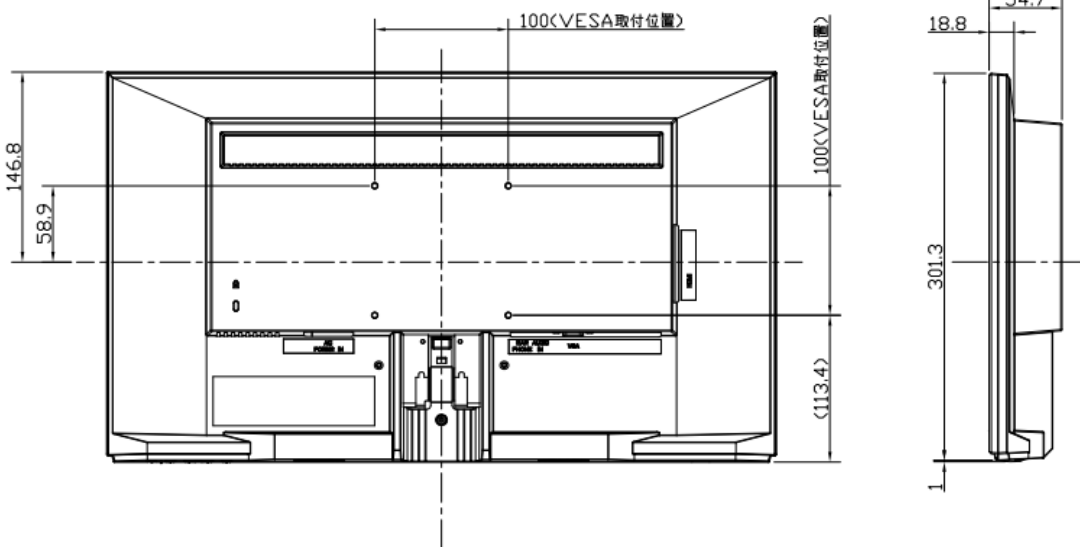

## 【仕様】

液晶サイズ	21.5インチ
パネル	液晶パネル:TFT液晶(ADS)
解像度	1920×1080(フルHD)
視野角	上下:178° /左右:178°
アスペクト比	16:9
有効表示領域(幅×高さ)	476.1×267.8mm
上下角度調節	上:20° / 下:5°
映像端子	HDMI入力×1、アナログRGB(VGA)入力×1
音声端子	音声入力:ステレオミニジャック×1 音声出力:ステレオミニジャック×1
スピーカー	あり(1W+1W)
USB再生機能	非対応
自立スタンド付属品	対応
本体寸法(幅×高さ×奥行)	502×330×51mm(※突起部含まず)
スタンドあり	502×199×359mm(※突起部含まず)
電源	AC100V 50/60Hz
消費電力	19W
動作環境	0℃～40℃

# IODATA 21.5インチ液晶ディスプレイ(フルHD対応)

「EX-LDH221DB」  
(EX-LDH221DB-B)

## 【寸法】

スタンドなし

※カリナイト自社調べ  
公差±5mm程