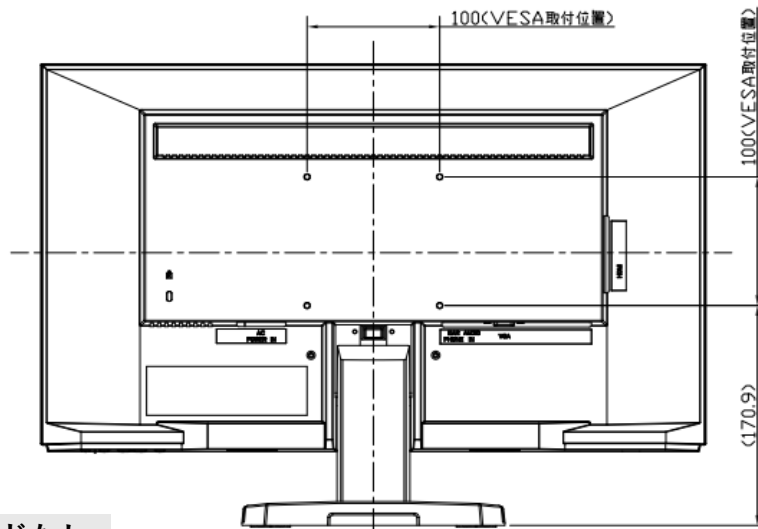

# IODATA 21.5インチ液晶ディスプレイ(フルHD対応)

「EX-LDH221DB」  
(EX-LDH221DB-B)

## 【仕様】

液晶サイズ	21.5インチ
パネル	液晶パネル:TFT液晶(ADS)
解像度	1920×1080(フルHD)
視野角	上下:178° /左右:178°
アスペクト比	16:9
有効表示領域(幅×高さ)	476.1×267.8mm
上下角度調節	上:20° / 下:5°
映像端子	HDMI入力×1、アナログRGB(VGA)入力×1
音声端子	音声入力:ステレオミニジャック×1 音声出力:ステレオミニジャック×1
スピーカー	あり(1W+1W)
USB再生機能	非対応
自立スタンド付属品	対応
本体寸法(幅×高さ×奥行)	502×330×51mm(※突起部含まず)
スタンドあり	502×199×359mm(※突起部含まず)
電源	AC100V 50/60Hz
消費電力	19W
動作環境	0℃～40℃

## 【寸法】

スタンドなし

※カリナイト自社調べ  
公差±5mm程