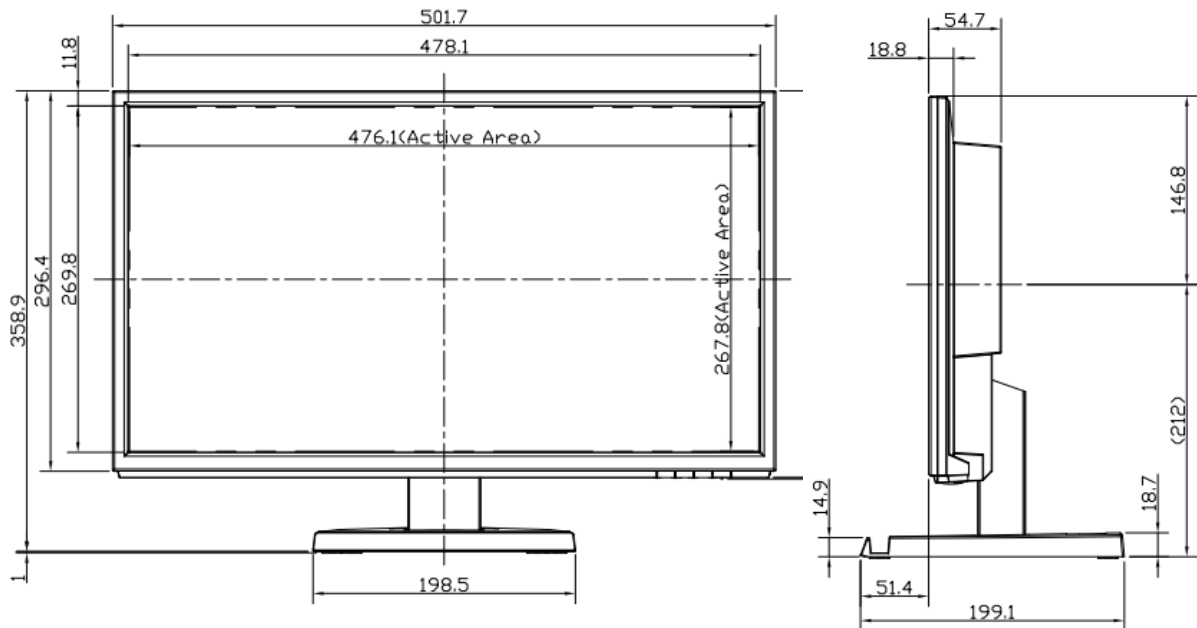

# IODATA 21.5インチ液晶ディスプレイ(フルHD対応)

「EX-LDH221DB」  
(EX-LDH221DB-B)

## 【仕様】

液晶サイズ	21.5インチ
パネル	液晶パネル:TFT液晶(ADS)
解像度	1920×1080(フルHD)
視野角	上下:178° /左右:178°
アスペクト比	16:9
有効表示領域(幅×高さ)	476.1×267.8mm
上下角度調節	上:20° / 下:5°
映像端子	HDMI入力×1、アナログRGB(VGA)入力×1
音声端子	音声入力:ステレオミニジャック×1 音声出力:ステレオミニジャック×1
スピーカー	あり(1W+1W)
USB再生機能	非対応
自立スタンド付属品	対応
本体寸法(幅×高さ×奥行)	502×330×51mm(※突起部含まず)
スタンドあり	502×199×359mm(※突起部含まず)
電源	AC100V 50/60Hz
消費電力	19W
動作環境	0℃～40℃

## 【寸法】

スタンドなし

※カリナイト自社調べ  
公差±5mm程