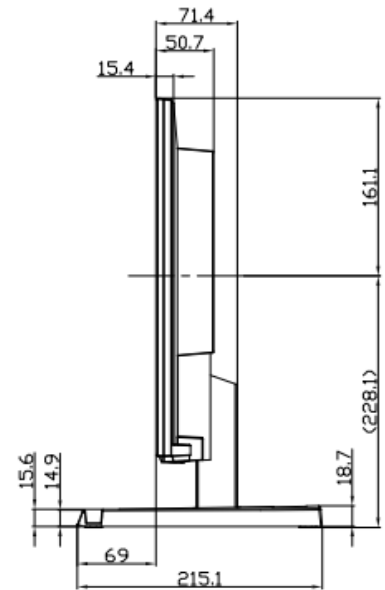

IODATA 23.8インチ液晶ディスプレイ(フルHD対応)

「EX-LDH241DB」

【仕様】

液晶サイズ	23.8インチ
パネル	液晶パネル:TFT液晶(ADS)
解像度	1920×1080(フルHD)
視野角	上下:178° /左右:178°
アスペクト比	16:9
有効表示領域(幅×高さ)	527×296.4mm
上下角度調節	上:20° / 下:5°
映像端子	HDMI入力×1、アナログRGB(VGA)入力×1
音声端子	音声入力:ステレオミニジャック×1 音声出力:ステレオミニジャック×1
スピーカー	あり(1W+1W)
USB再生機能	非対応
自立スタンド付属品	対応
本体寸法(幅×高さ×奥行)	553×330×51mm(突起部含まず)
スタンドあり	553×388×215mm
電源	AC100V 50/60Hz
消費電力	24W
動作環境	0℃～40℃

IODATA 23.8インチ液晶ディスプレイ(フルHD対応)

「EX-LDH241DB」

【寸法】

スタンドなし

※カリナイト自社調べ
公差±5mm程