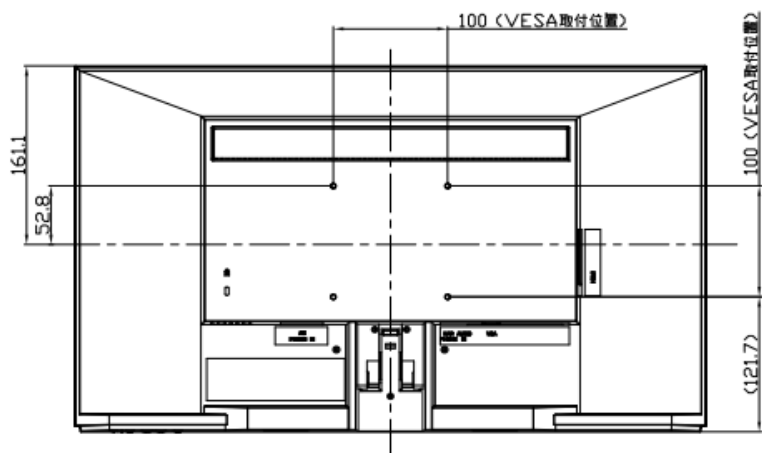

IODATA 23.8インチ液晶ディスプレイ(フルHD対応)

「EX-LDH241DB」

【仕様】

液晶サイズ	23.8インチ
パネル	液晶パネル:TFT液晶(ADS)
解像度	1920×1080(フルHD)
視野角	上下:178° /左右:178°
アスペクト比	16:9
有効表示領域(幅×高さ)	527×296.4mm
上下角度調節	上:20° / 下:5°
映像端子	HDMI入力×1、アナログRGB(VGA)入力×1
音声端子	音声入力:ステレオミニジャック×1 音声出力:ステレオミニジャック×1
スピーカー	あり(1W+1W)
USB再生機能	非対応
自立スタンド付属品	対応
本体寸法(幅×高さ×奥行)	553×330×51mm(突起部含まず)
スタンドあり	553×388×215mm
電源	AC100V 50/60Hz
消費電力	24W
動作環境	0℃～40℃

IODATA 23.8インチ液晶ディスプレイ(フルHD対応)

「EX-LDH241DB」

【寸法】

スタンドなし

※カリナイト自社調べ
公差±5mm程