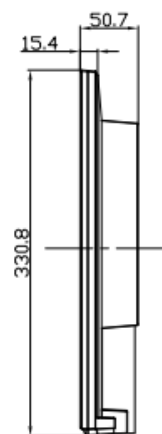

IODATA 23.8インチ液晶ディスプレイ(フルHD対応)

「EX-LDH241DB」

【仕様】

液晶サイズ	23.8インチ
パネル	液晶パネル:TFT液晶(ADS)
解像度	1920×1080(フルHD)
視野角	上下:178° /左右:178°
アスペクト比	16:9
有効表示領域(幅×高さ)	527×296.4mm
上下角度調節	上:20° / 下:5°
映像端子	HDMI入力×1、アナログRGB(VGA)入力×1
音声端子	音声入力:ステレオミニジャック×1 音声出力:ステレオミニジャック×1
スピーカー	あり(1W+1W)
USB再生機能	非対応
自立スタンド付属品	対応
本体寸法(幅×高さ×奥行)	553×330×51mm(突起部含まず)
スタンドあり	553×388×215mm
電源	AC100V 50/60Hz
消費電力	24W
動作環境	0℃～40℃

IODATA 23.8インチ液晶ディスプレイ(フルHD対応)

「EX-LDH241DB」

【寸法】

スタンドなし

※カリナイト自社調べ
公差±5mm程