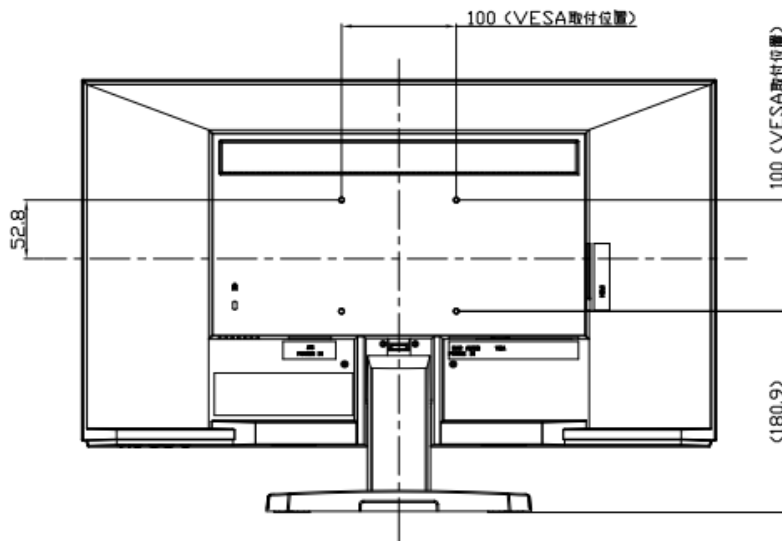

IODATA 23.8インチ液晶ディスプレイ(フルHD対応)

「EX-LDH241DB」

【仕様】

液晶サイズ	23.8インチ
パネル	液晶パネル:TFT液晶(ADS)
解像度	1920×1080(フルHD)
視野角	上下:178° /左右:178°
アスペクト比	16:9
有効表示領域(幅×高さ)	527×296.4mm
上下角度調節	上:20° / 下:5°
映像端子	HDMI入力×1、アナログRGB(VGA)入力×1
音声端子	音声入力:ステレオミニジャック×1 音声出力:ステレオミニジャック×1
スピーカー	あり(1W+1W)
USB再生機能	非対応
自立スタンド付属品	対応
本体寸法(幅×高さ×奥行)	553×330×51mm(突起部含まず)
スタンドあり	553×388×215mm
電源	AC100V 50/60Hz
消費電力	24W
動作環境	0℃～40℃

IODATA 23.8インチ液晶ディスプレイ(フルHD対応)

「EX-LDH241DB」

【寸法】

スタンドなし

※カリナイト自社調べ
公差±5mm程