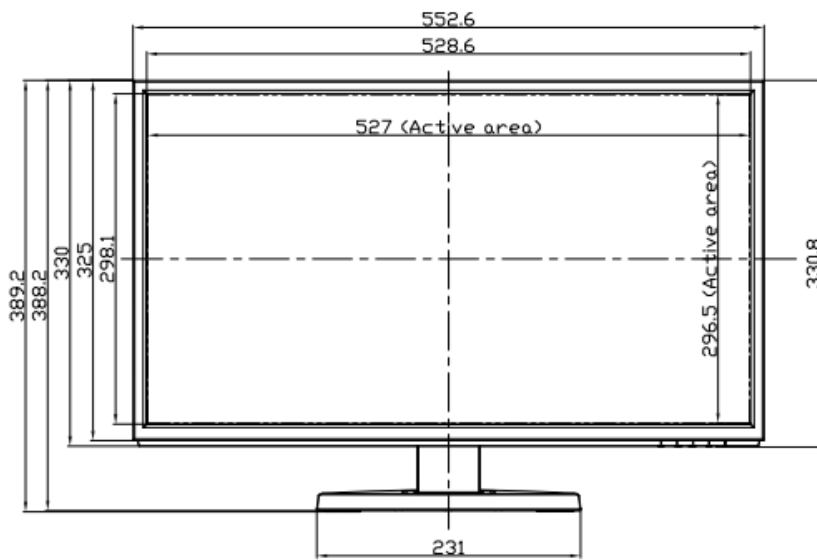

IODATA 23.8インチ液晶ディスプレイ(フルHD対応)

「EX-LDH241DB」

【仕様】

液晶サイズ	23.8インチ
パネル	液晶パネル:TFT液晶(ADS)
解像度	1920×1080(フルHD)
視野角	上下:178° /左右:178°
アスペクト比	16:9
有効表示領域(幅×高さ)	527×296.4mm
上下角度調節	上:20° / 下:5°
映像端子	HDMI入力×1、アナログRGB(VGA)入力×1
音声端子	音声入力:ステレオミニジャック×1 音声出力:ステレオミニジャック×1
スピーカー	あり(1W+1W)
USB再生機能	非対応
自立スタンド付属品	対応
本体寸法(幅×高さ×奥行)	553×330×51mm(突起部含まず)
スタンドあり	553×388×215mm
電源	AC100V 50/60Hz
消費電力	24W
動作環境	0℃～40℃

IODATA 23.8インチ液晶ディスプレイ(フルHD対応)

「EX-LDH241DB」

【寸法】

スタンドなし

※カリナイト自社調べ
公差±5mm程