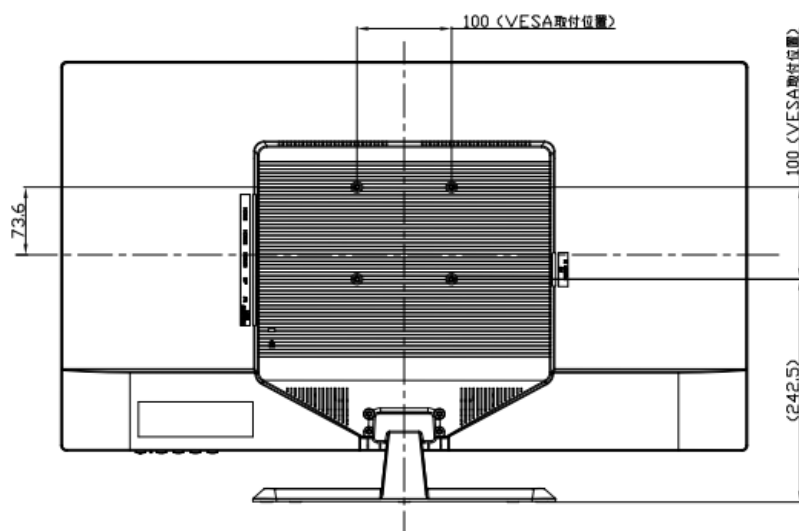

## 【仕様】

液晶サイズ	31.5インチ
パネル	液晶パネル:TFT液晶(ADS)/非光沢
解像度	2560×1440(WQHD)
視野角	上下:178° /左右:178°
アスペクト比	16:9
有効表示領域(幅×高さ)	698.1×392.7mm
上下角度調節	上:10° / 下:5°
映像端子	HDMI×3、DisplayPort入力×1
音声端子	音声出力:ステレオミニジャック×1
スピーカー	あり(2.5W+2.5W)
USB再生機能	非対応
自立スタンド付属品	対応
本体寸法(幅×高さ×奥行)	726×423×47mm
スタンドあり	726×478×180mm(※突起部含まず)
電源	AC100V 50/60Hz
消費電力	42W
動作環境	0℃～40℃

## スタンドなし

※カリナイト自社調べ  
公差±5mm程