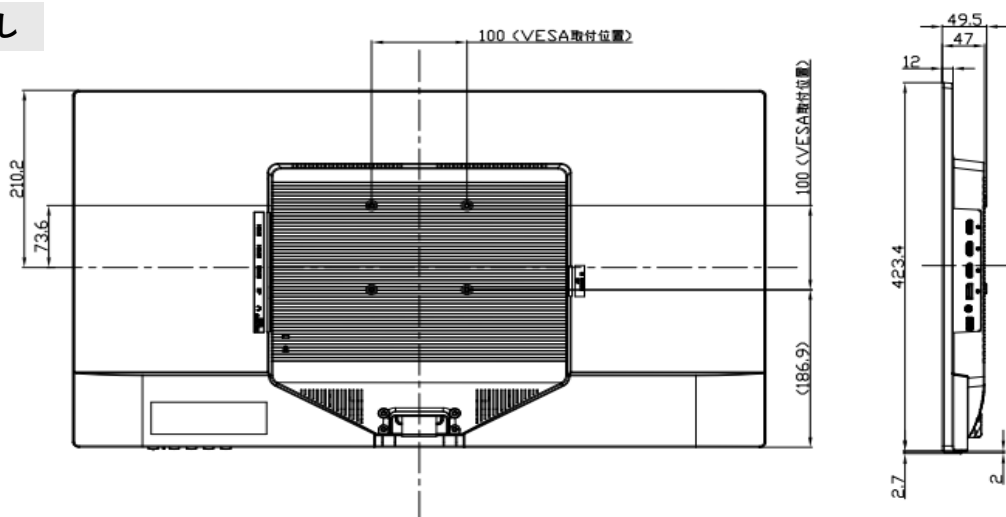

IODATA 31.5インチ液晶ディスプレイ(WQHD対応)

「EX-LDQ322DB」

【寸法】

スタンドなし

※カリナイト自社調べ
公差±5mm程