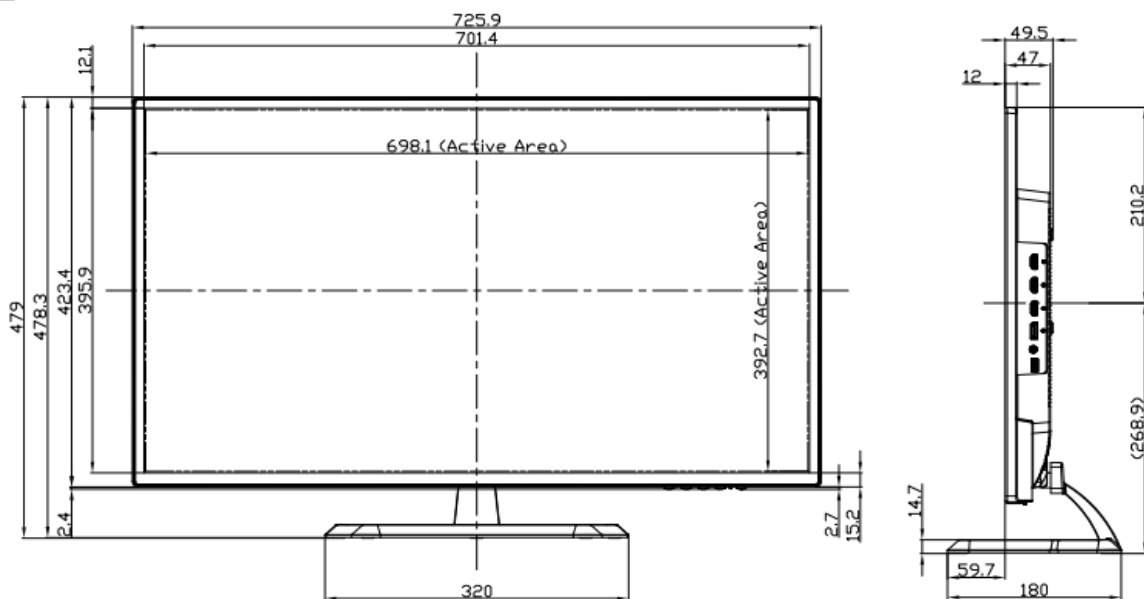

# IODATA 31.5インチ液晶ディスプレイ(WQHD対応)

「EX-LDQ322DB」

## 【仕様】

液晶サイズ	31.5インチ
パネル	液晶パネル:TFT液晶(ADS)/非光沢
解像度	2560×1440(WQHD)
視野角	上下:178° /左右:178°
アスペクト比	16:9
有効表示領域(幅×高さ)	698.1×392.7mm
上下角度調節	上:10° / 下:5°
映像端子	HDMI×3、DisplayPort入力×1
音声端子	音声出力:ステレオミニジャック×1
スピーカー	あり(2.5W+2.5W)
USB再生機能	非対応
自立スタンド付属品	対応
本体寸法(幅×高さ×奥行)	726×423×47mm
スタンドあり	726×478×180mm(※突起部含まず)
電源	AC100V 50/60Hz
消費電力	42W
動作環境	0℃～40℃

## 【寸法】

## スタンドなし

※カリナイト自社調べ  
公差±5mm程