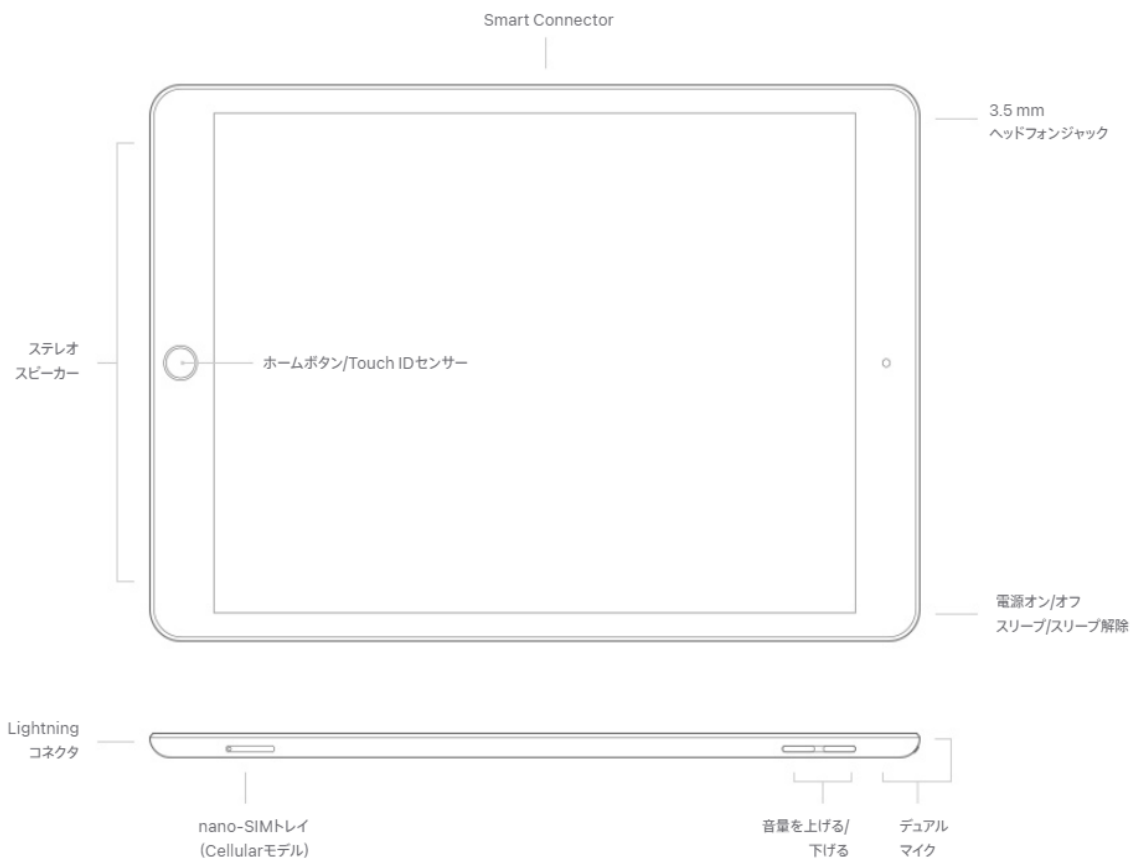

iPad 第8世代 Wi-Fi

「MYLA2J/A」

【仕様】

画面サイズ	10.2インチ(Retinaディスプレイ)
ストレージ	32GB フラッシュドライブ
解像度	2160×1620
アスペクト比	3:4
CPU	A12 Bionicチップ
データ通信端子	Lightning×1
音声端子	3.5mmヘッドフォンジャック
Wi-Fi	対応(802.11a/b/g/n/ac)
センサー	指紋認証センサー(Touch ID)/ 3軸ジャイロスコープ 加速度センサー/環境光センサー/気圧計
カメラ：バックカメラ	800万画素
フロントカメラ	120万画素
ビデオ撮影：バックカメラ	フルHD 1920×1080
フロントカメラ	HD 1280×720
Apple Pencil	Apple Pencil (第1世代)
本体寸法(幅×高×奥行)	250.6×174.1×7.5mm
重量	490g
電源	最長10時間のバッテリー駆動
動作環境	0°C～35°C

iPad 第8世代 Wi-Fi

「MYLA2J/A」

【寸法】

画面サイズ：10.2インチ

幅：250.6mm 高：174.1mm 奥行：7.5mm

重量：490 g

※カリナイト自社調べ