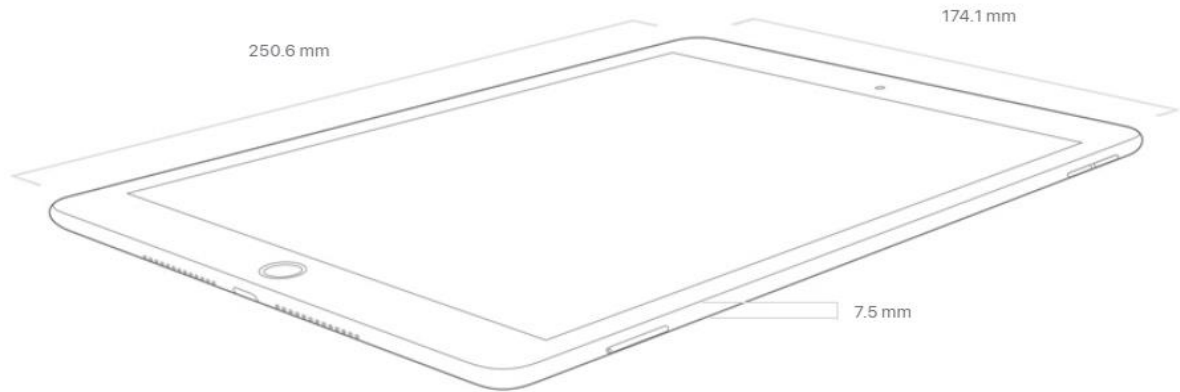

iPad 第8世代 Wi-Fi

「MYLA2J/A」

【仕様】

画面サイズ	10.2インチ(Retinaディスプレイ)
ストレージ	32GB フラッシュドライブ
解像度	2160×1620
アスペクト比	3:4
CPU	A12 Bionicチップ
データ通信端子	Lightning×1
音声端子	3.5mmヘッドフォンジャック
Wi-Fi	対応(802.11a/b/g/n/ac)
センサー	指紋認証センサー(Touch ID)/ 3軸ジャイロスコープ 加速度センサー/環境光センサー/気圧計
カメラ：バックカメラ	800万画素
フロントカメラ	120万画素
ビデオ撮影：バックカメラ	フルHD 1920×1080
フロントカメラ	HD 1280×720
Apple Pencil	Apple Pencil (第1世代)
本体寸法(幅×高×奥行)	250.6×174.1×7.5mm
重量	490g
電源	最長10時間のバッテリー駆動
動作環境	0°C～35°C

iPad 第8世代 Wi-Fi

「MYLA2J/A」

【寸法】

画面サイズ：10.2インチ

幅：250.6mm 高：174.1mm 奥行：7.5mm

重量：490 g

※カリナイト自社調べ