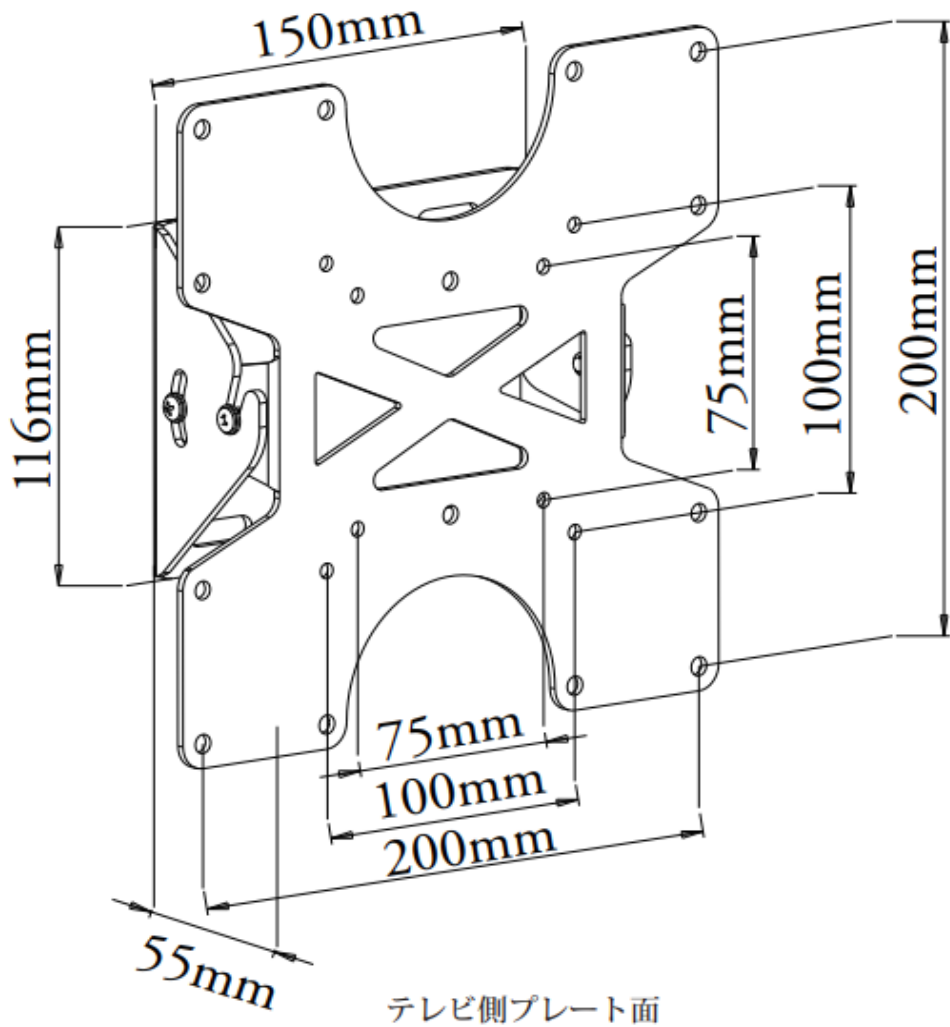

液晶テレビ壁掛けユニット(21.5～32インチ対応)

「LCD-113B」

【仕様】

想定インチ数	21.5～32インチ
カラー	ブラック
規格	VESA規格対応
ネジ穴適合範囲	縦:75mm～200mm、横:75mm～200mm
上下角度調節	±15°
耐荷重	25kgまで対応
取付所要時間	約5分
重量	壁側プレート:150×116×55mm
本体外形寸法(幅×高×奥行)	約1.5kg

液晶テレビ壁掛けユニット(21.5~32インチ対応)

「LCD-113B」

【寸法】

壁側プレート面