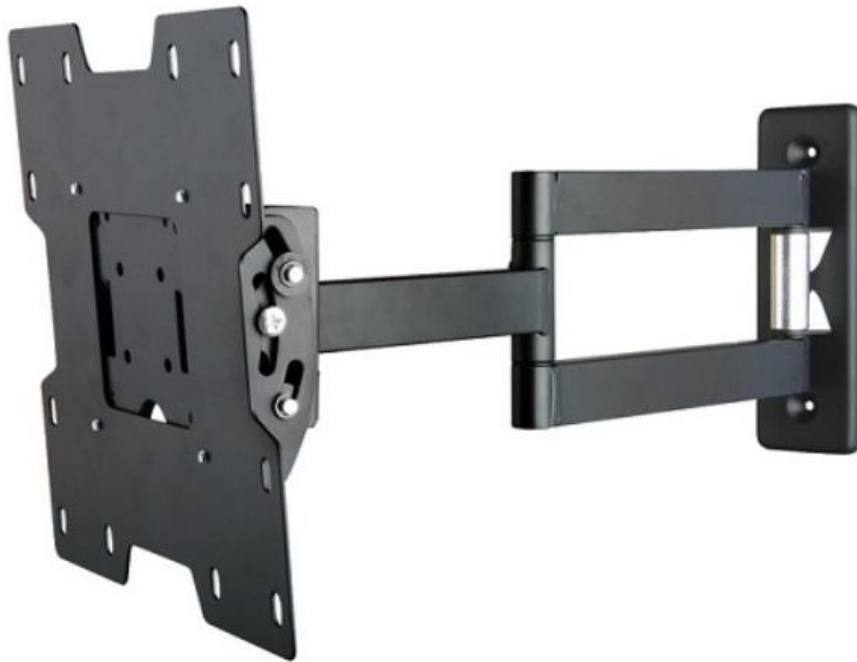

# シングルアーム壁掛けユニット(21.5~32インチ対応)

「LCD-2703」

## 【仕様】

想定インチ数	21.5~32インチ
カラー	ブラック
規格	VESA規格対応
ネジ穴適合範囲	縦：75~200mm、横：75~720mm
水平角度調節	なし
左右角度調節	±90°
上下角度調節	+15°（上向き）、-15°（下向き）
壁面距離	78~458mm
耐荷重	20kgまで対応
重量	約3.5kg
本体外形寸法(幅×高×奥行)	235×222×78~458mm