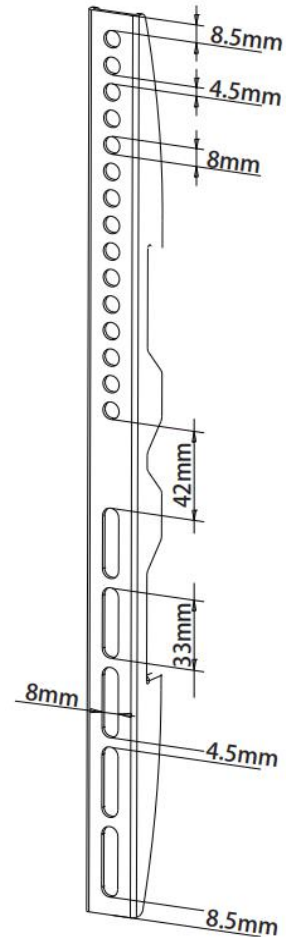

ダブルアーム壁掛けユニット(40～65インチ対応)

「PLB-137M」

【仕様】

想定インチ数	40～65インチ
カラー	ブラック
規格	VESA規格対応
ネジ穴適合範囲	縦：75～400mm、横：75～720mm
水平角度調節	±2°
左右角度調節	±45°
上下角度調節	+15°（上向き）、-15°（下向き）
壁面距離	99～500mm
耐荷重	45kgまで対応
重量	約11.8kg(1セット)
本体外形寸法(幅×高×奥行)	750×425×99～500mm

ダブルアーム壁掛けユニット(40~65インチ対応)

「PLB-137M」

【寸法】

※カリナイト自社調べ
公差±5mm程