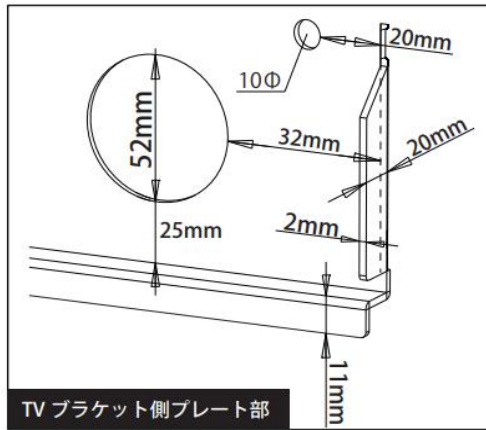

ダブルアーム壁掛けユニット(40～65インチ対応)

「PLB-137M」

【仕様】

想定インチ数	40～65インチ
カラー	ブラック
規格	VESA規格対応
ネジ穴適合範囲	縦：75～400mm、横：75～720mm
水平角度調節	±2°
左右角度調節	±45°
上下角度調節	+15°（上向き）、-15°（下向き）
壁面距離	99～500mm
耐荷重	45kgまで対応
重量	約11.8kg(1セット)
本体外形寸法(幅×高×奥行)	750×425×99～500mm

ダブルアーム壁掛けユニット(40~65インチ対応)

「PLB-137M」

【寸法】

※カリナイト自社調べ
公差±5mm程