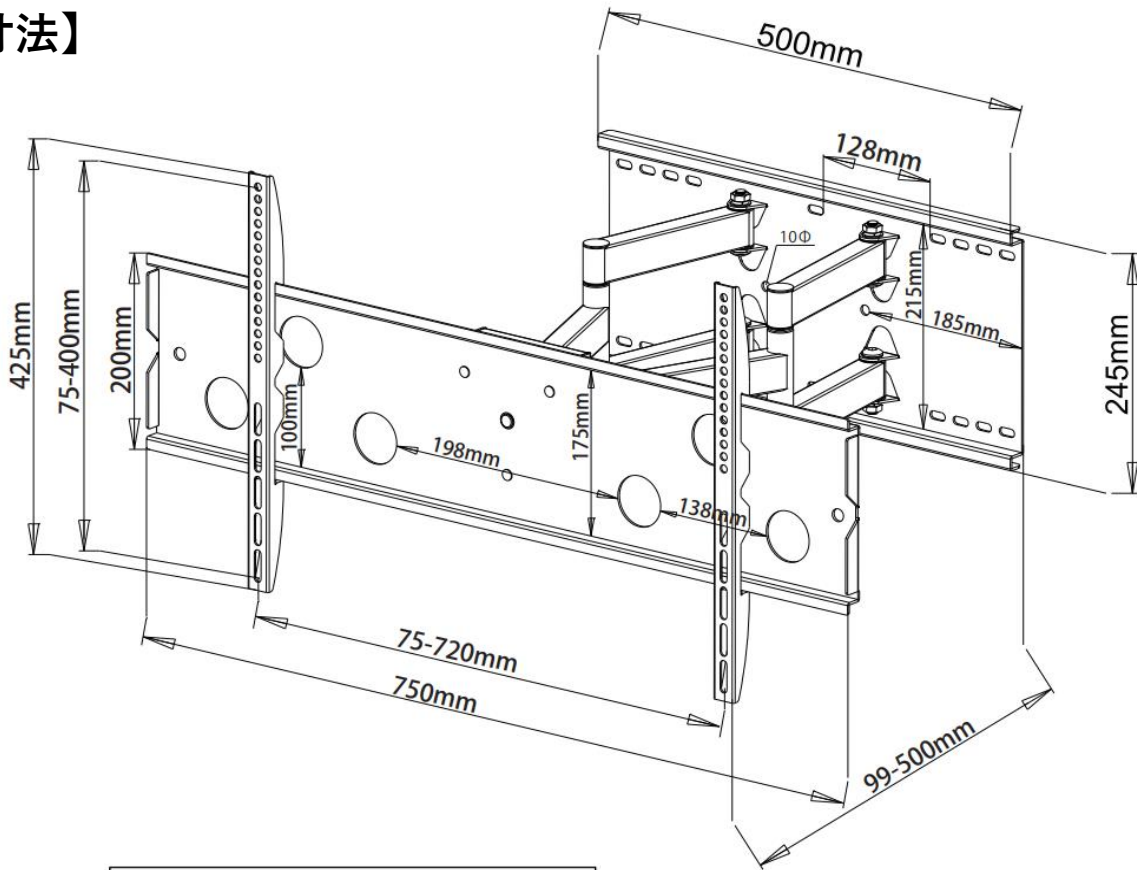

ダブルアーム壁掛けユニット(40～65インチ対応)

「PLB-137M」

【仕様】

想定インチ数	40～65インチ
カラー	ブラック
規格	VESA規格対応
ネジ穴適合範囲	縦：75～400mm、横：75～720mm
水平角度調節	±2°
左右角度調節	±45°
上下角度調節	+15°（上向き）、-15°（下向き）
壁面距離	99～500mm
耐荷重	45kgまで対応
重量	約11.8kg(1セット)
本体外形寸法(幅×高×奥行)	750×425×99～500mm

ダブルアーム壁掛けユニット(40~65インチ対応)

「PLB-137M」

【寸法】

※カリナイト自社調べ
公差±5mm程