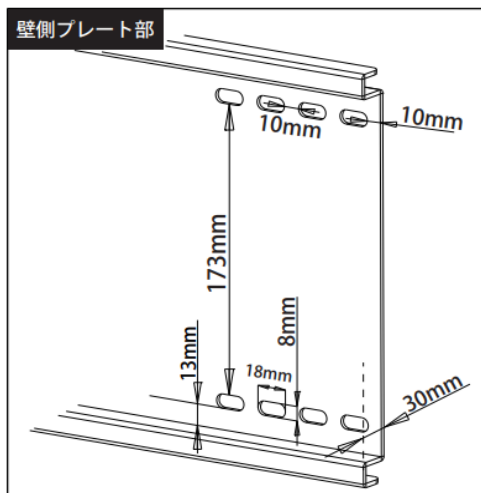

ダブルアーム壁掛けユニット(40～65インチ対応)

「PLB-137M」

【仕様】

想定インチ数	40～65インチ
カラー	ブラック
規格	VESA規格対応
ネジ穴適合範囲	縦：75～400mm、横：75～720mm
水平角度調節	±2°
左右角度調節	±45°
上下角度調節	+15°（上向き）、-15°（下向き）
壁面距離	99～500mm
耐荷重	45kgまで対応
重量	約11.8kg(1セット)
本体外形寸法(幅×高×奥行)	750×425×99～500mm

ダブルアーム壁掛けユニット(40~65インチ対応)

「PLB-137M」

【寸法】

※カリナイト自社調べ
公差±5mm程