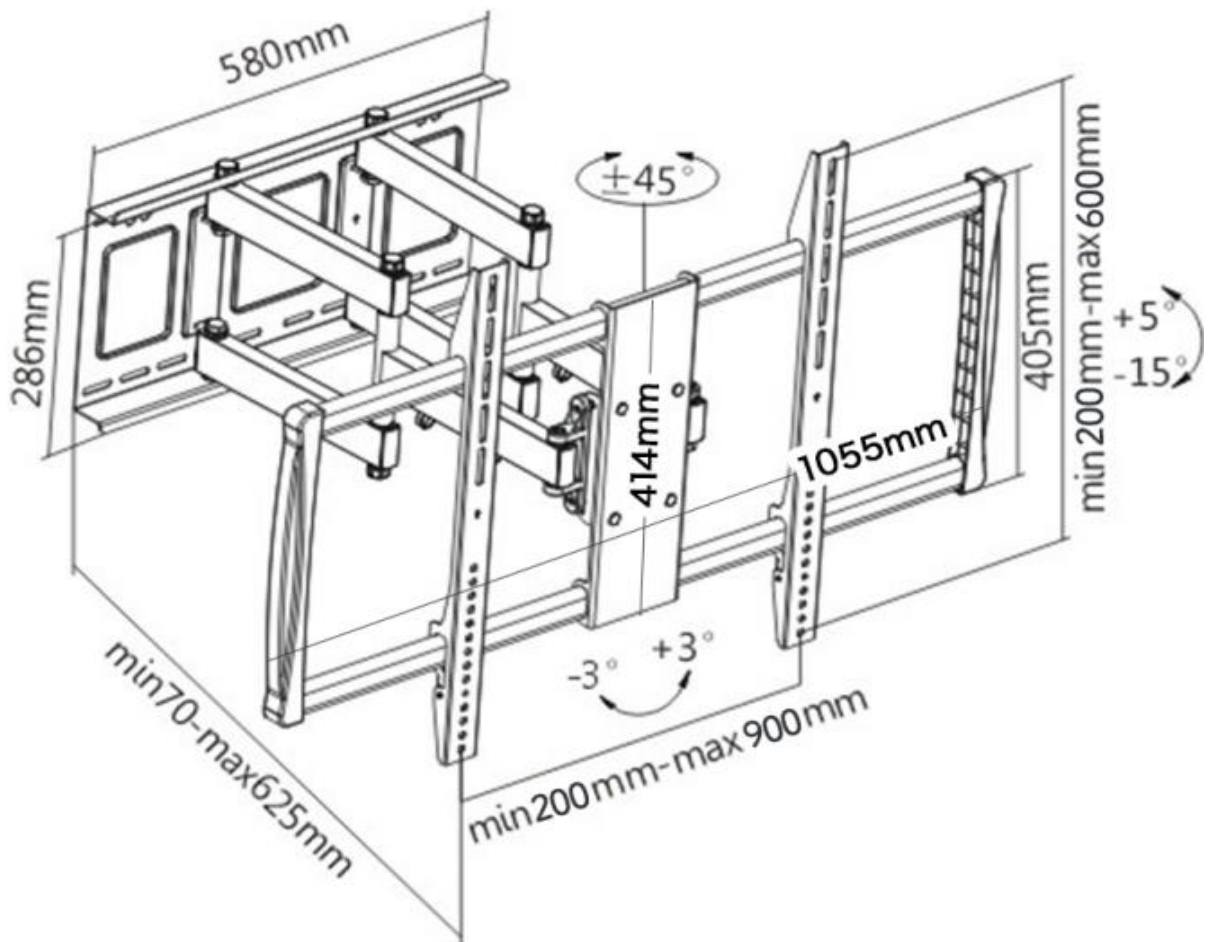

角度調整ダブルアーム壁掛けユニット(50～65インチ対応)

「PRM-LM100(カスタマイズ品)」

【仕様】

想定インチ数	50～65インチ
カラー	ブラック
規格	VESA規格対応
ネジ穴適合範囲	縦:200mm～600mm、横:200mm～900mm
水平角度調節	±3°
左右角度調節	±45°
上下角度調節	+5(上向き)、-15°(下向き)
壁面距離	70～625mm
耐荷重	65kgまで対応
重量	約14kg(1セット)
本体外形寸法(幅×高×奥行)	1055×450×70～625mm

角度調整ダブルアーム壁掛けユニット(50~65インチ対応)

「PRM-LM100(カスタマイズ品)」

【寸法】

テレビ側ブラケット