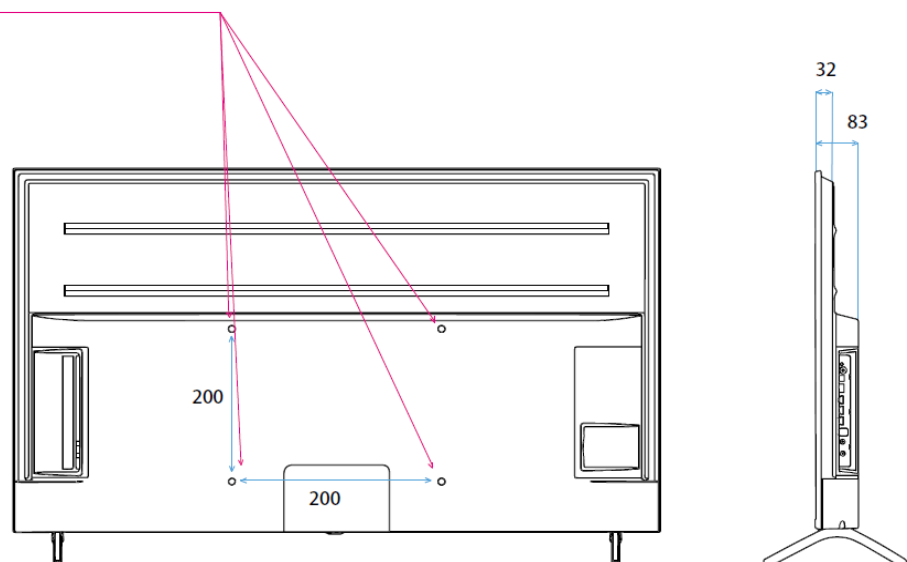

Panasonic 43インチ液晶モニター(4K対応)

「TH-43LX800」

【寸法】

取付壁掛けユニット取付穴 (M6)

※ネジ長については取扱説明書を確認してください

※カリナイト自社調べ
公差±5mm程