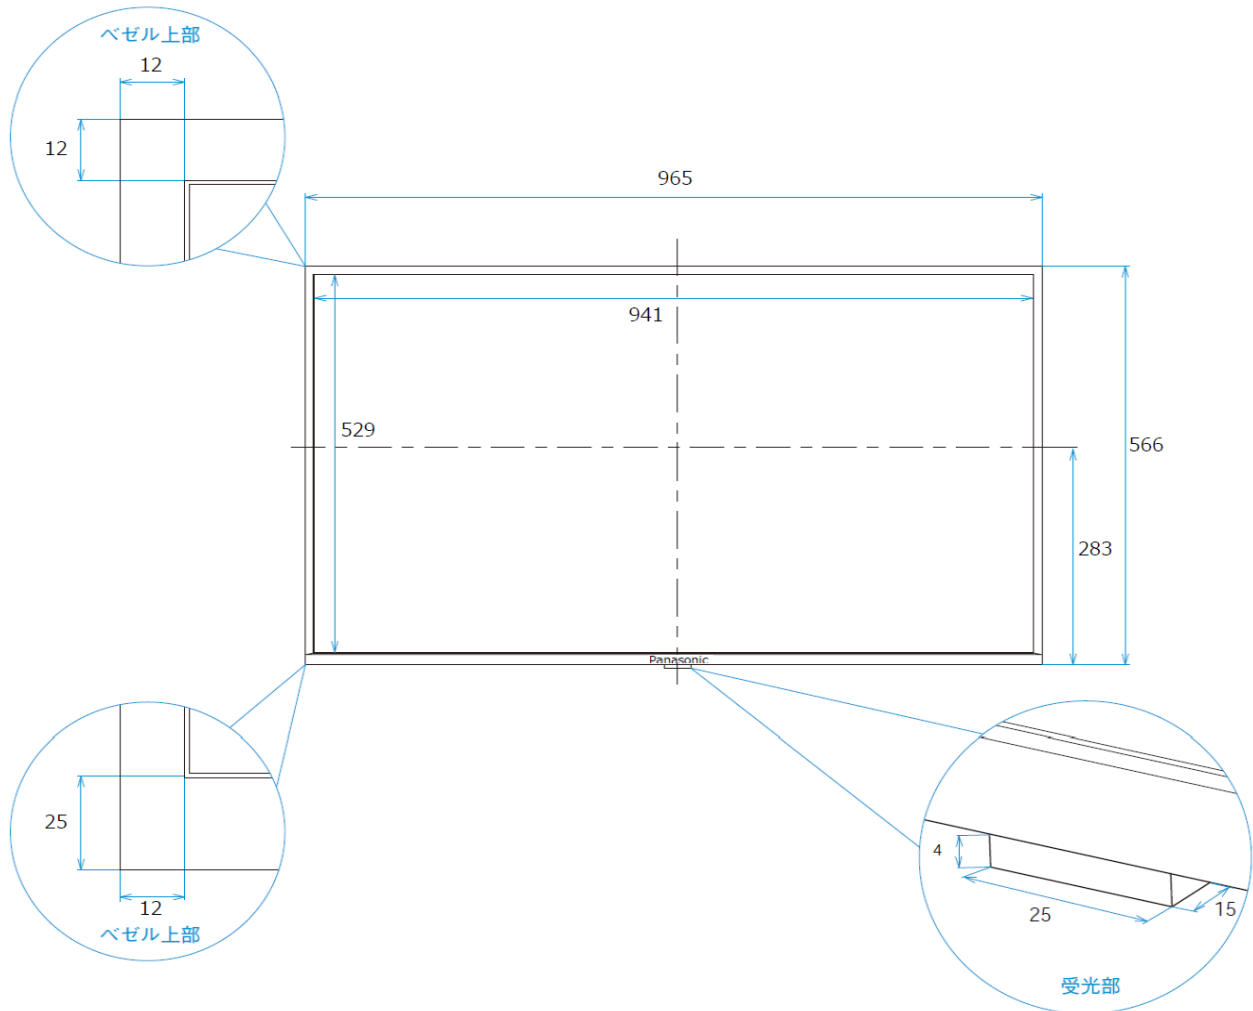

Panasonic 43インチ液晶モニター(4K対応)

「TH-43LX800」

【仕様】

液晶サイズ	43インチ:(VA×LEDパネル)
パネル	液晶パネル
解像度	4K(3840×2160)
アスペクト比	16:9
有効表示領域(幅×高さ)	941×529mm
搭載OS	メーカー独自OS
映像端子	HDMI入力×3、ビデオ入力×1 ※ビデオ入力は片方が4極ミニプラグの映像/音声ケーブルが必要です。
音声端子	光デジタル音声出力×1、ヘッドホン出力×1
データ通信端子	USB×1、USB(録画用)×1 有線LAN(10BASE/100BASE-TX)×1
スピーカー	あり/20W (10W+10W)
Wi-Fi	対応
USB再生機能	対応
自立スタンド付属品	対応
本体寸法(幅×高さ×奥行)	965×566×83mm
スタンドあり	965×617×219mm
電源	AC100V 50/60Hz
消費電力	117W
動作環境	0℃～40℃

Panasonic 43インチ液晶モニター(4K対応)

「TH-43LX800」

【寸法】

取付壁掛けユニット取付穴 (M6)

※ネジ長については取扱説明書を確認してください

※カリナイト自社調べ
公差±5mm程