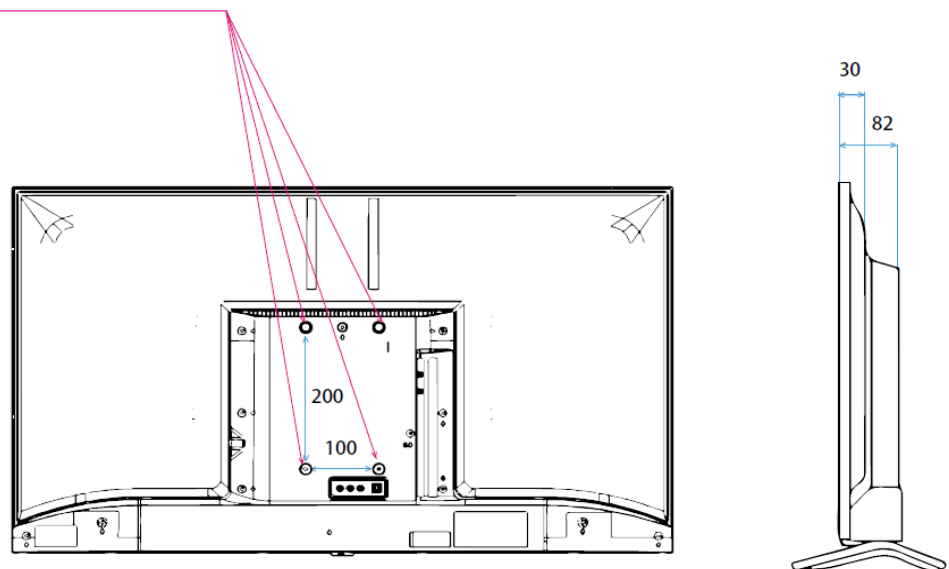

REGZA 40インチ液晶モニター(フルHD対応)

「40V34」

【仕様】

液晶サイズ	40インチ
パネル	液晶パネル
解像度	フルHD(1920×1080)
アスペクト比	16:9
有効表示領域(幅×高さ)	878×485mm
搭載OS	なし
映像端子	HDMI入力×2、ビデオ入力×1
音声端子	光デジタル音声出力×1、ヘッドホン出力×1
データ通信端子	有線LAN×1、USB×1、USB(録画用)×1
スピーカー	あり/14W (7W+7W)
Wi-Fi	対応
USB再生機能	対応
自立スタンド付属品	対応
本体寸法(幅×高さ×奥行)	905×521×82mm
スタンドあり	905×553×178mm
電源	AC100V 50/60Hz
消費電力	70W
動作環境	0℃～35℃

REGZA 40インチ液晶モニター(フルHD対応)

「40V34」

【寸法】

取付壁掛けユニット取付穴 (M6)
※ネジ長については取扱説明書を確認してください

※カリナイト自社調べ
公差±5mm程