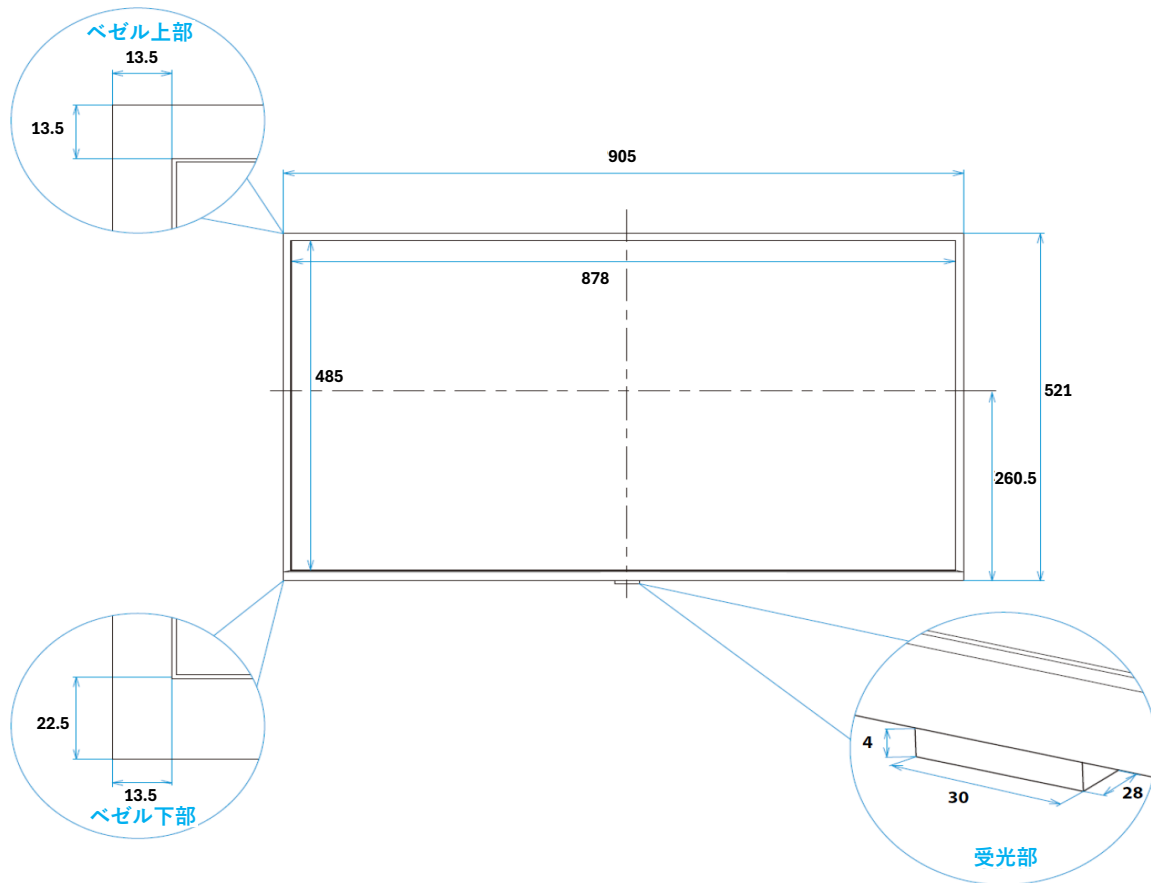

REGZA 40インチ液晶モニター(フルHD対応)

「40V34」

【仕様】

液晶サイズ	40インチ
パネル	液晶パネル
解像度	フルHD(1920×1080)
アスペクト比	16:9
有効表示領域(幅×高さ)	878×485mm
搭載OS	なし
映像端子	HDMI入力×2、ビデオ入力×1
音声端子	光デジタル音声出力×1、ヘッドホン出力×1
データ通信端子	有線LAN×1、USB×1、USB(録画用)×1
スピーカー	あり/14W (7W+7W)
Wi-Fi	対応
USB再生機能	対応
自立スタンド付属品	対応
本体寸法(幅×高さ×奥行)	905×521×82mm
スタンドあり	905×553×178mm
電源	AC100V 50/60Hz
消費電力	70W
動作環境	0℃～35℃

REGZA 40インチ液晶モニター(フルHD対応)

「40V34」

【寸法】

取付壁掛けユニット取付穴 (M6)
※ネジ長については取扱説明書を確認してください

※カリナイト自社調べ
公差±5mm程