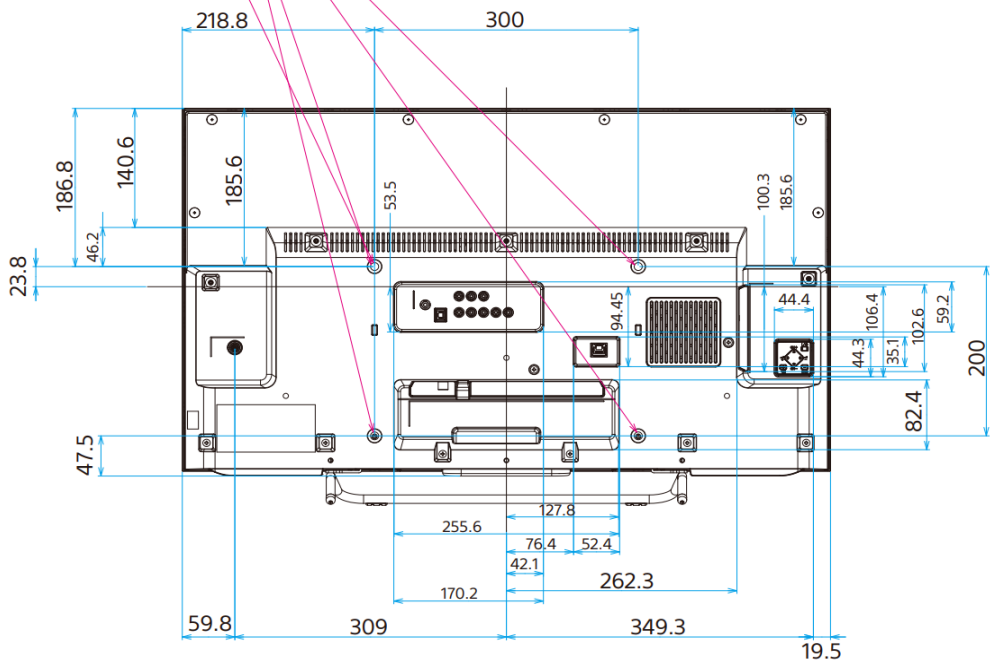

SONY 32インチ液晶モニター(フルHD対応)

「KJ-32W730C」

【仕様】

液晶サイズ	32インチ
パネル	液晶パネル
解像度	フルHD(1920×1080)
視野角	上下:178° /左右:178°
アスペクト比	16:9
有効表示領域(幅×高さ)	698×393mm
搭載OS	Google TV
映像端子	HDMI入力×4(MHL対応×1)、ビデオ入力×1 コンポーネント入力×1、D端子×1
音声端子	光デジタル音声出力(AAC/PCM/AC3)×1、ヘッドホン出力×1
データ通信端子	USB×1、USB(録画用)×1 有線LAN(100BASE-TX/10BASE-T)×1
スピーカー	あり/10W(5W+5W)
Wi-Fi	対応(IEEE 802.11a/b/g/n)
USB再生機能	対応
自立スタンド付属品	対応
本体寸法(幅×高さ×奥行)	738×435×59mm
スタンドあり	738×469×162mm
電源	AC100V 50/60Hz
消費電力	65W
動作環境	0℃～40℃

SONY 32インチ液晶モニター(フルHD対応)

「KJ-32W730C」

【寸法】

壁掛けユニット取り付け穴 (M6)
※ネジ長については取扱説明書を確認してください

転倒防止用ベルト取り付け穴 (M6)

※カリナイト自社調べ
公差±5mm程