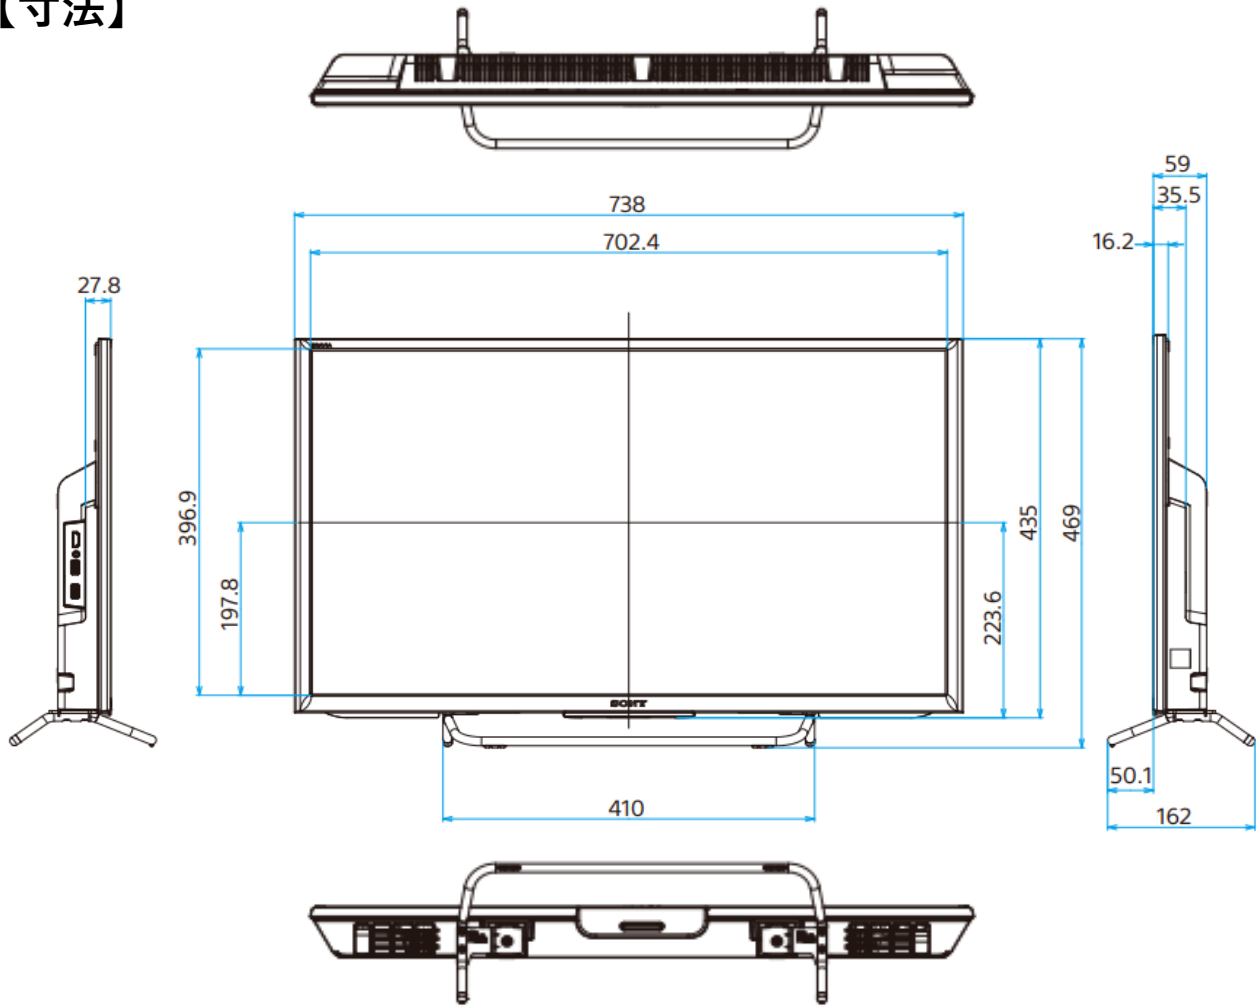

SONY 32インチ液晶モニター(フルHD対応)

「KJ-32W730C」

【仕様】

液晶サイズ	32インチ
パネル	液晶パネル
解像度	フルHD(1920×1080)
視野角	上下:178° /左右:178°
アスペクト比	16:9
有効表示領域(幅×高さ)	698×393mm
搭載OS	Google TV
映像端子	HDMI入力×4(MHL対応×1)、ビデオ入力×1 コンポーネント入力×1、D端子×1
音声端子	光デジタル音声出力(AAC/PCM/AC3)×1、ヘッドホン出力×1
データ通信端子	USB×1、USB(録画用)×1 有線LAN(100BASE-TX/10BASE-T)×1
スピーカー	あり/10W(5W+5W)
Wi-Fi	対応(IEEE 802.11a/b/g/n)
USB再生機能	対応
自立スタンド付属品	対応
本体寸法(幅×高さ×奥行)	738×435×59mm
スタンドあり	738×469×162mm
電源	AC100V 50/60Hz
消費電力	65W
動作環境	0℃～40℃

SONY 32インチ液晶モニター(フルHD対応)

「KJ-32W730C」

【寸法】

壁掛けユニット取り付け穴 (M6)
※ネジ長については取扱説明書を確認してください

転倒防止用ベルト取り付け穴 (M6)

※カリナイト自社調べ
公差±5mm程