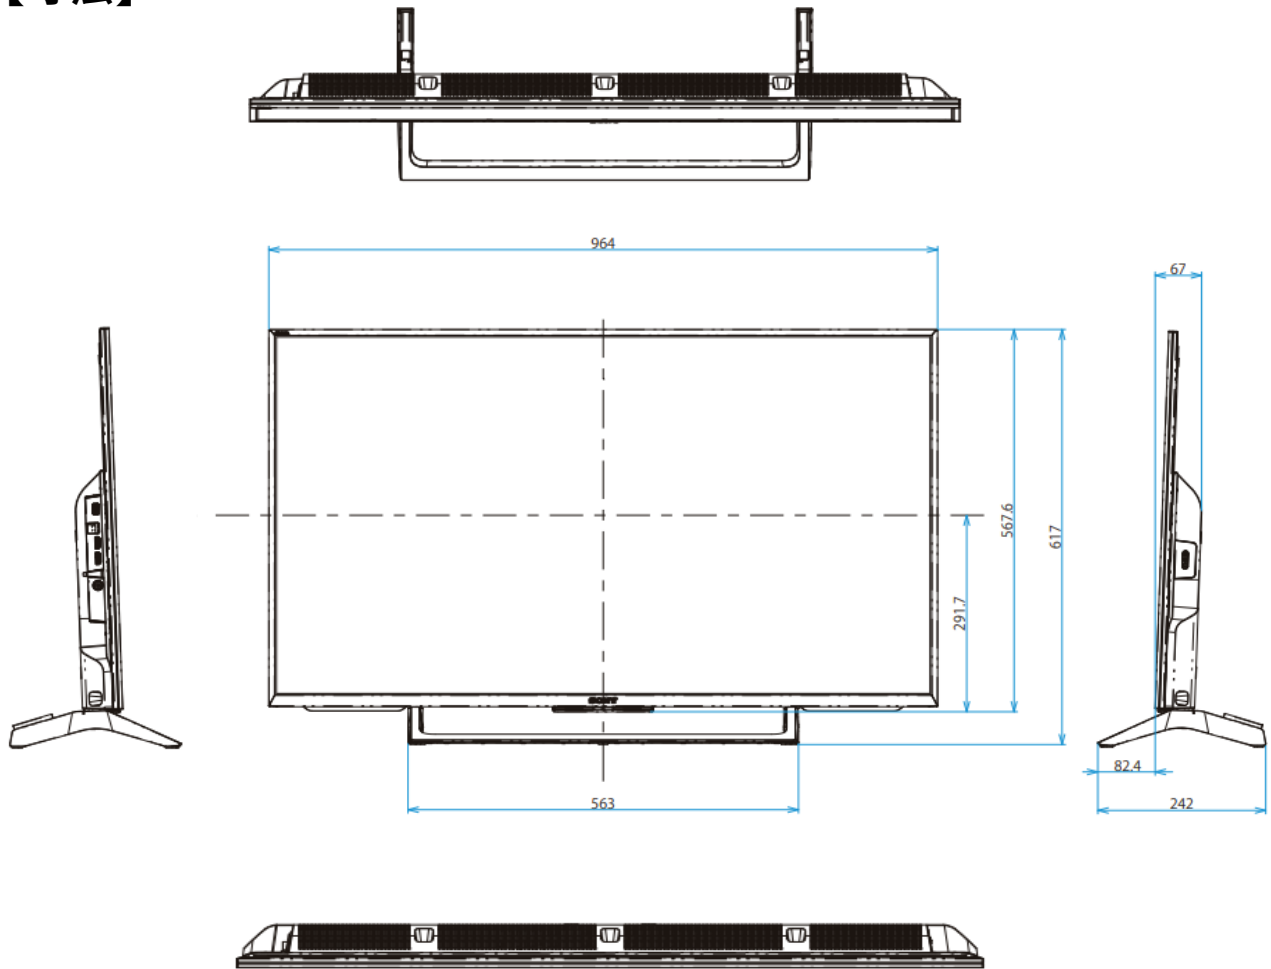

## 【仕様】

液晶サイズ	43インチ
パネル	液晶パネル
解像度	4K(3840×2160)
視野角	上下:178° /左右:178°
アスペクト比	16:9
有効表示領域(幅×高さ)	941×529mm
搭載OS	Google TV
映像端子	HDMI入力×4、ビデオ入力×2、コンポーネント入力×1
音声端子	光デジタル音声出力(AAC/PCM/AC3)×1 ヘッドホン出力×1
データ通信端子	USB×2、USB(録画用)×1 有線LAN(100BASE-TX/10BASE-T)×1
スピーカー	あり/20W (10W+10W)
Wi-Fi	対応(IEEE802.11ac/n/a/g/b)
USB再生機能	対応
自立スタンド付属品	対応
本体寸法(幅×高さ×奥行)	964×567×57mm
スタンドあり	964×617×242mm
電源	AC100V 50/60Hz
消費電力	131W
動作環境	0℃～40℃

# SONY 43インチ液晶モニター(4K対応)

「KJ-43X8000E」

## 【寸法】

壁掛けユニット取り付け穴(M6)  
※ネジ長については取扱説明書を  
確認してください。

※カリナイト自社調べ  
公差±5mm程