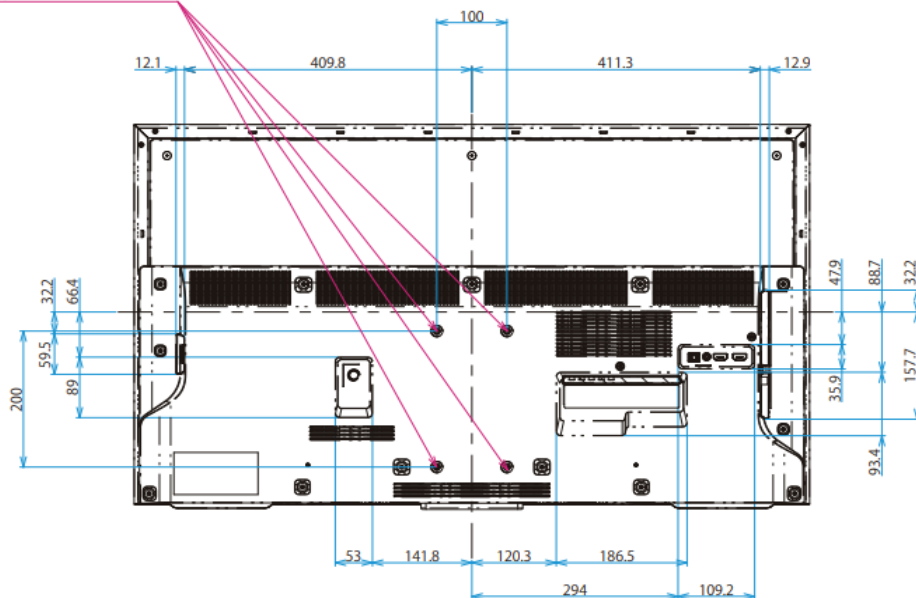

## 【仕様】

液晶サイズ	43インチ
パネル	液晶パネル
解像度	4K(3840×2160)
視野角	上下:178° /左右:178°
アスペクト比	16:9
有効表示領域(幅×高さ)	941×529mm
搭載OS	Google TV
映像端子	HDMI入力×4、ビデオ入力×2、コンポーネント入力×1
音声端子	光デジタル音声出力(AAC/PCM/AC3)×1 ヘッドホン出力×1
データ通信端子	USB×2、USB(録画用)×1 有線LAN(100BASE-TX/10BASE-T)×1
スピーカー	あり/20W (10W+10W)
Wi-Fi	対応(IEEE802.11ac/n/a/g/b)
USB再生機能	対応
自立スタンド付属品	対応
本体寸法(幅×高さ×奥行)	964×567×57mm
スタンドあり	964×617×242mm
電源	AC100V 50/60Hz
消費電力	131W
動作環境	0℃～40℃

## 【寸法】

壁掛けユニット取り付け穴(M6)  
※ネジ長については取扱説明書を  
確認してください。

※カリナイト自社調べ  
公差±5mm程