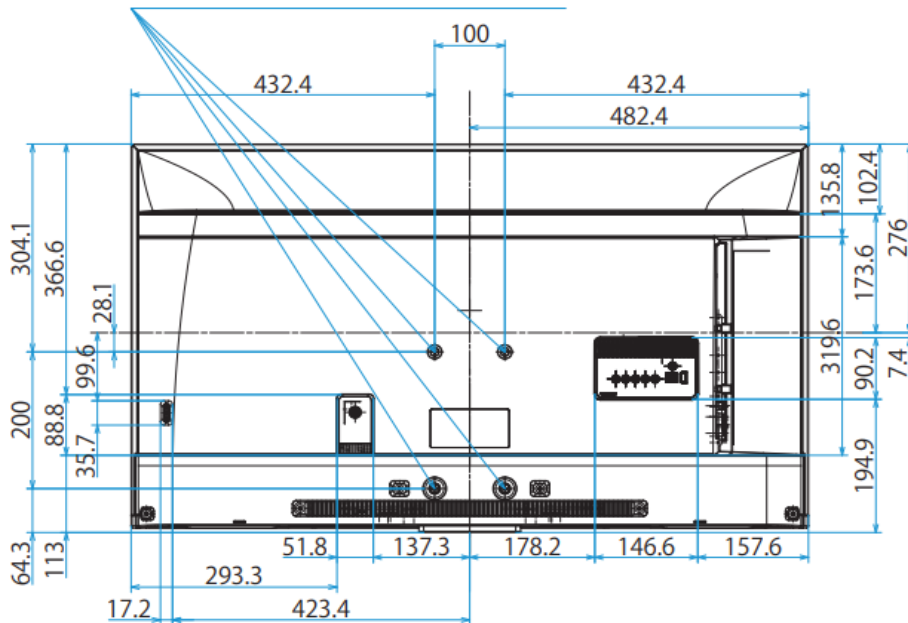

SONY 43インチ液晶モニター(4K対応)

「KJ-43X8500G」

【仕様】

液晶サイズ	43インチ
パネル	液晶パネル
解像度	4K(3840×2160)
視野角	上下:178° /左右:178°
アスペクト比	16:9
有効表示領域(幅×高さ)	941×529mm
搭載OS	Google TV
入力端子	HDMI入力×4、ビデオ入力×1、コンポーネント入力×1
音声端子	光デジタル音声出力(AAC/PCM/AC3/DTS)×1 ヘッドホン出力×1
データ通信端子	USB×2、USB(録画用)×1 有線LAN(100BASE-TX/10BASE-T)×1
ネットワーク	対応(IEEE802.11ac/n/a/g/b)
スピーカー	あり/20W (10W+10W)
USB再生機能	対応
自立スタンド付属品	対応
本体寸法(幅×高さ×奥行)	965×569×58mm
スタンドあり	965×628×279mm
電源	AC100V 50/60Hz
消費電力	139W
動作環境	0℃～40℃

SONY 43インチ液晶モニター(4K対応)

「KJ-43X8500G」

【寸法】

壁掛けユニット取付穴 (M6)

※ネジ長については取扱説明書を確認してください

※カリナイト自社調べ
公差±5mm程