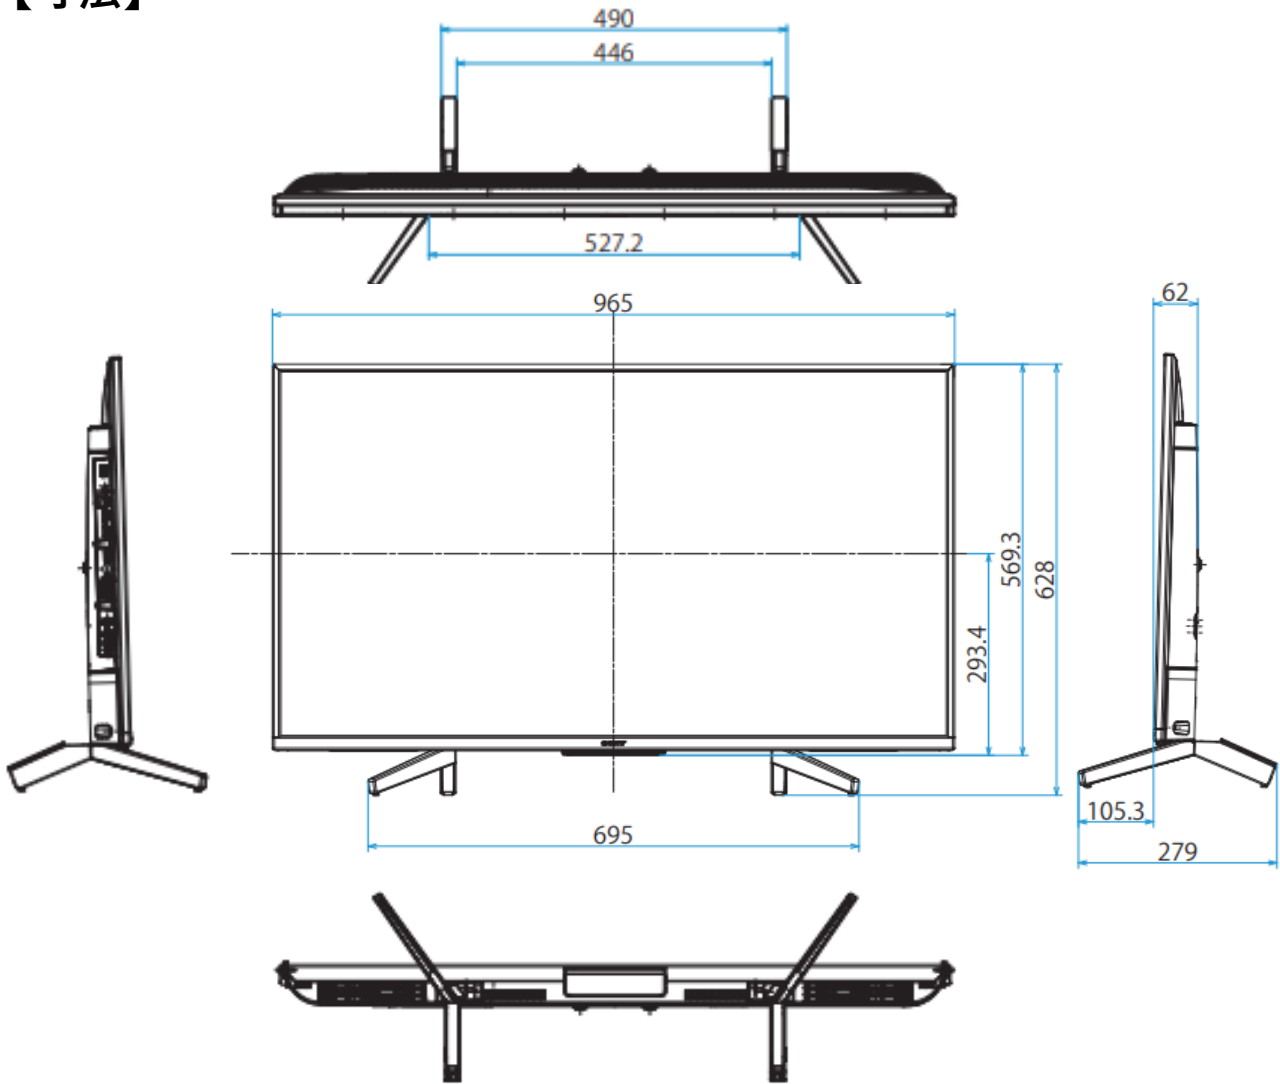

SONY 43インチ液晶モニター(4K対応)

「KJ-43X8500G」

【仕様】

液晶サイズ	43インチ
パネル	液晶パネル
解像度	4K(3840×2160)
視野角	上下:178° /左右:178°
アスペクト比	16:9
有効表示領域(幅×高さ)	941×529mm
搭載OS	Google TV
入力端子	HDMI入力×4、ビデオ入力×1、コンポーネント入力×1
音声端子	光デジタル音声出力(AAC/PCM/AC3/DTS)×1 ヘッドホン出力×1
データ通信端子	USB×2、USB(録画用)×1 有線LAN(100BASE-TX/10BASE-T)×1
ネットワーク	対応(IEEE802.11ac/n/a/g/b)
スピーカー	あり/20W (10W+10W)
USB再生機能	対応
自立スタンド付属品	対応
本体寸法(幅×高さ×奥行)	965×569×58mm
スタンドあり	965×628×279mm
電源	AC100V 50/60Hz
消費電力	139W
動作環境	0℃～40℃

SONY 43インチ液晶モニター(4K対応)

「KJ-43X8500G」

【寸法】

壁掛けユニット取付穴 (M6)

※ネジ長については取扱説明書を確認してください

※カリナイト自社調べ
公差±5mm程